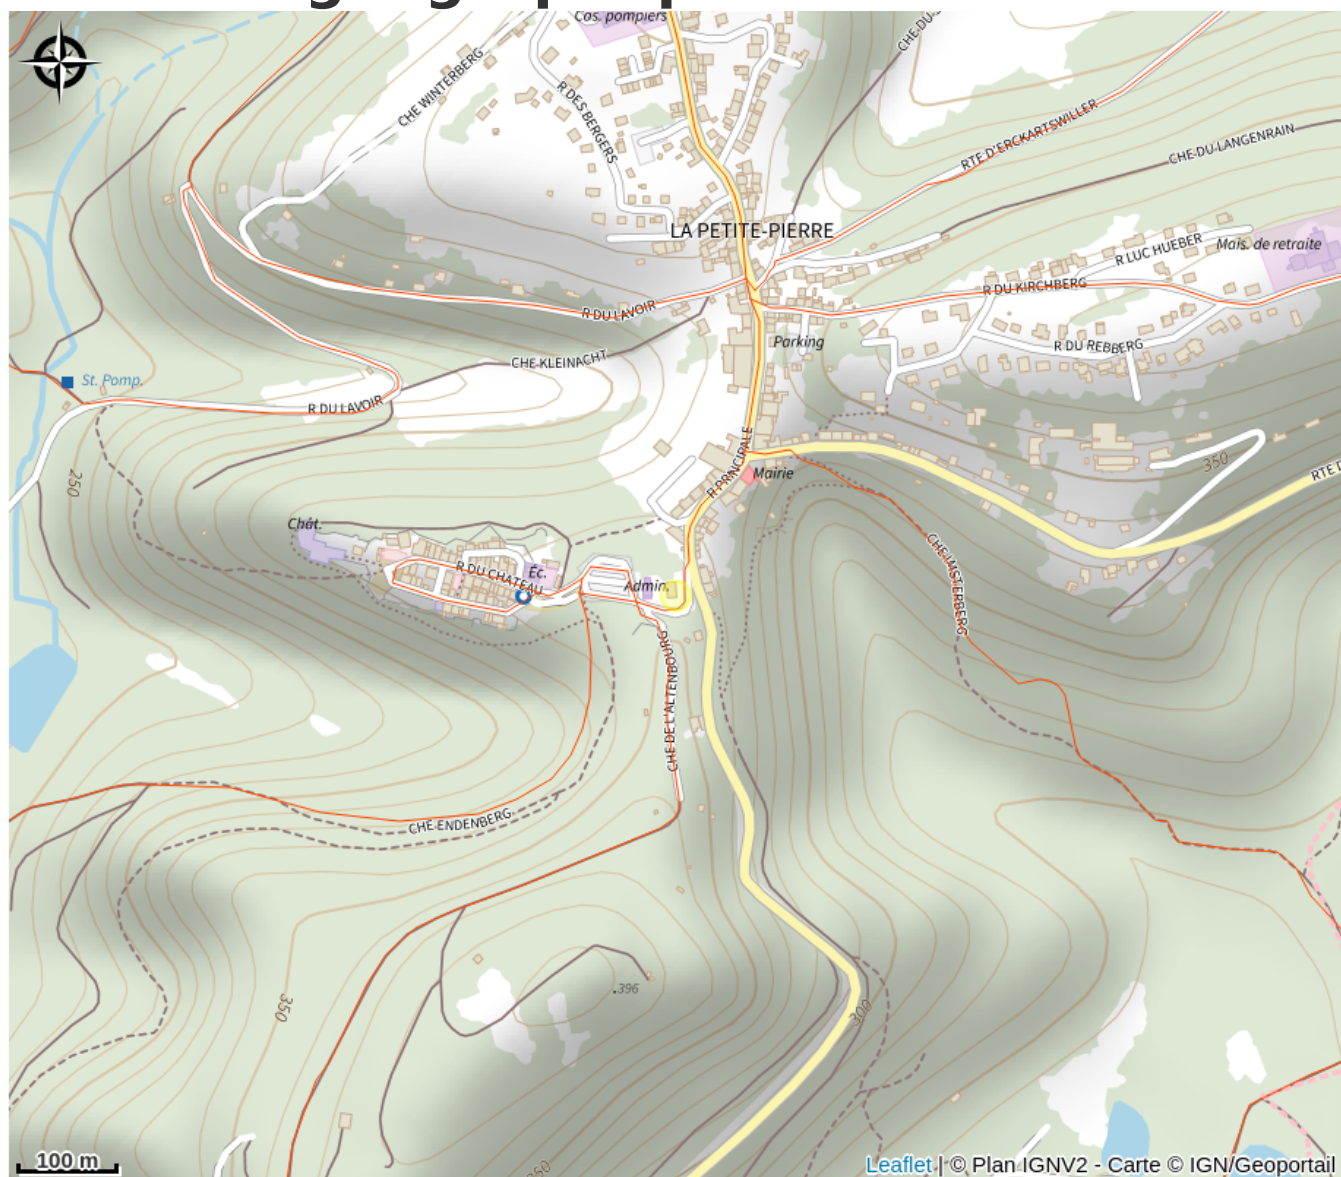

Halte gourde - Maison des Sports et Loisirs de Nature

Pays de la Petite Pierre

Crédit : (c)OTHLPP

Infos pratiques

Catégorie : Haltes Gourde

Description

10h-17h

Situation géographique