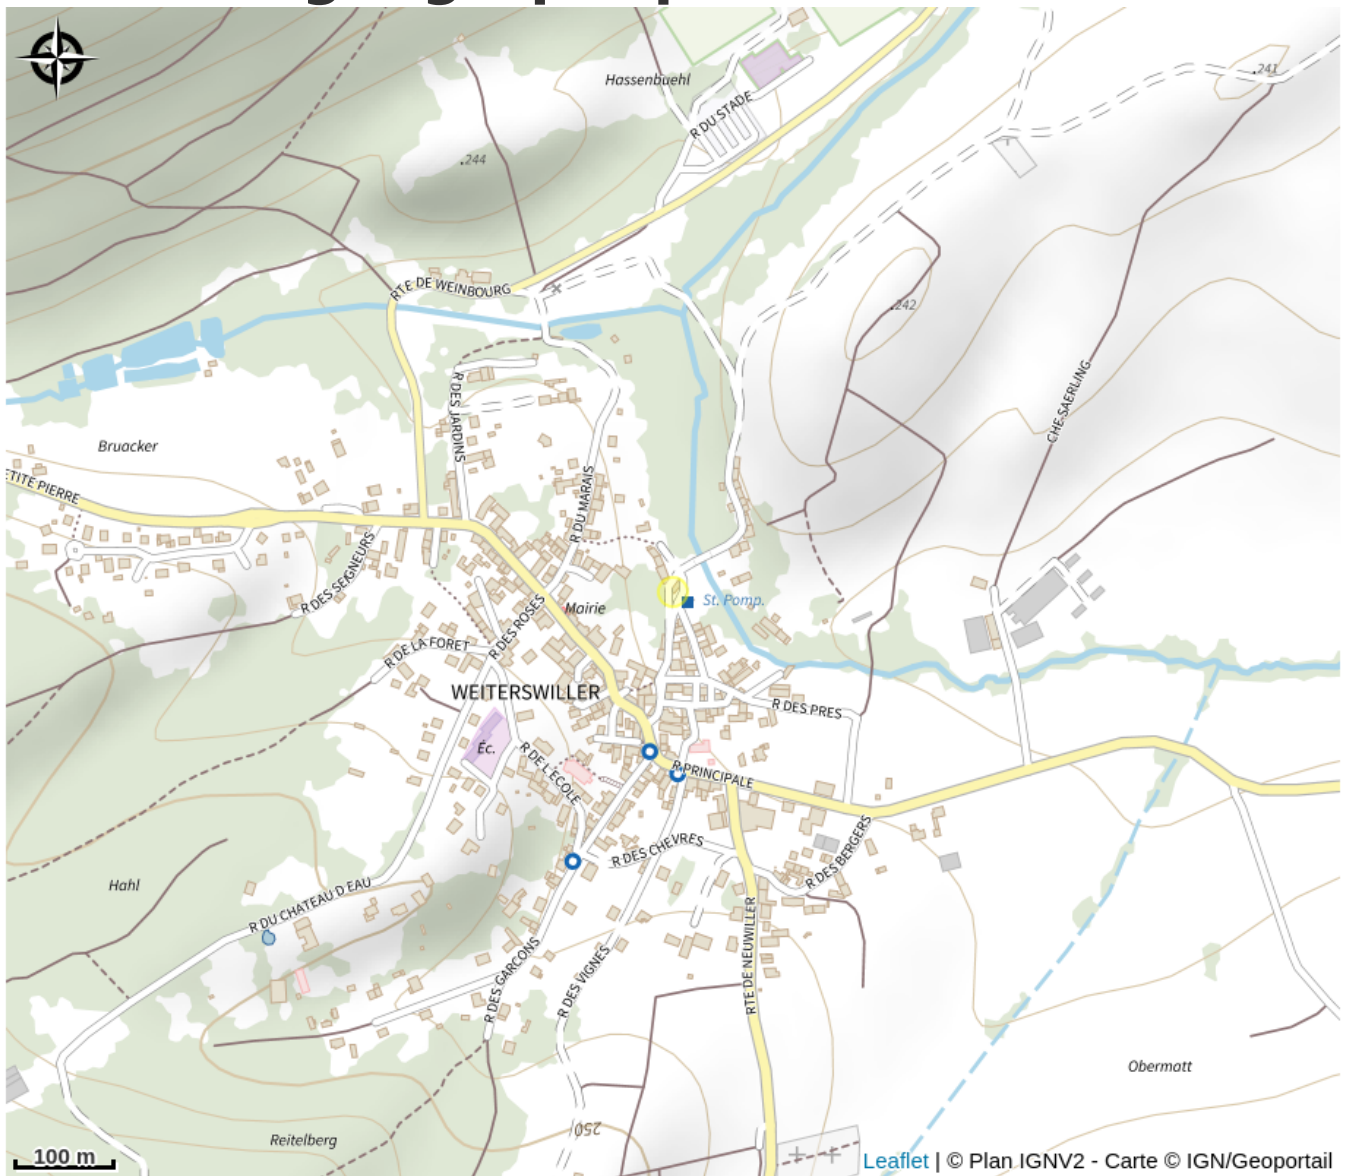

Halte gourde - L'Arbocal

Pays de Hanau

Crédit : L'arbocal

Infos pratiques

Catégorie : Haltes Gourde

Description

ROBINET EXTERIEUR

Robinet d'eau du réseau à gauche de la porte d'entrée

Situation géographique

Toutes les informations pratiques

Contact

11 rue du soleil
67340 Weiterswiller
Tél. : 03 88 70 89 94
Tél. : 0673466857
contact@arbocal.eu
<http://www.arbocal.eu>