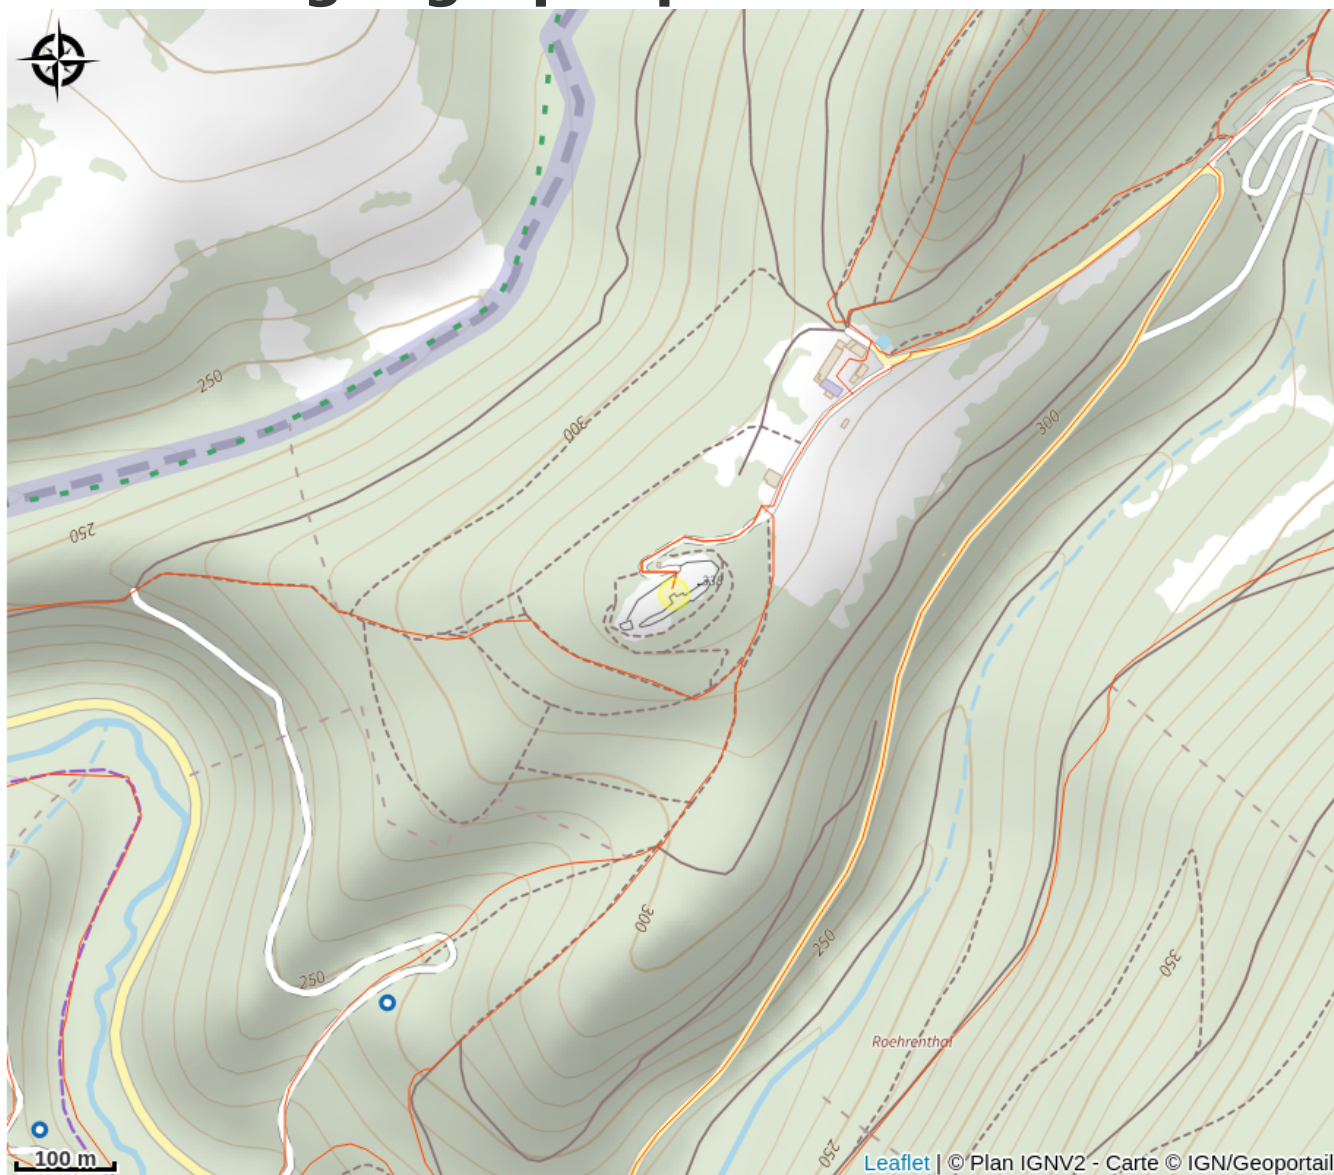

# Halte gourde - Château fort de Fleckenstein

Alsace Verte

Crédit : © Styl'List Images

## Infos pratiques

Catégorie : Haltes Gourde

# Description

Sous l'abri des charbonniers entre la zone d'accueil et le château

# Situation géographique