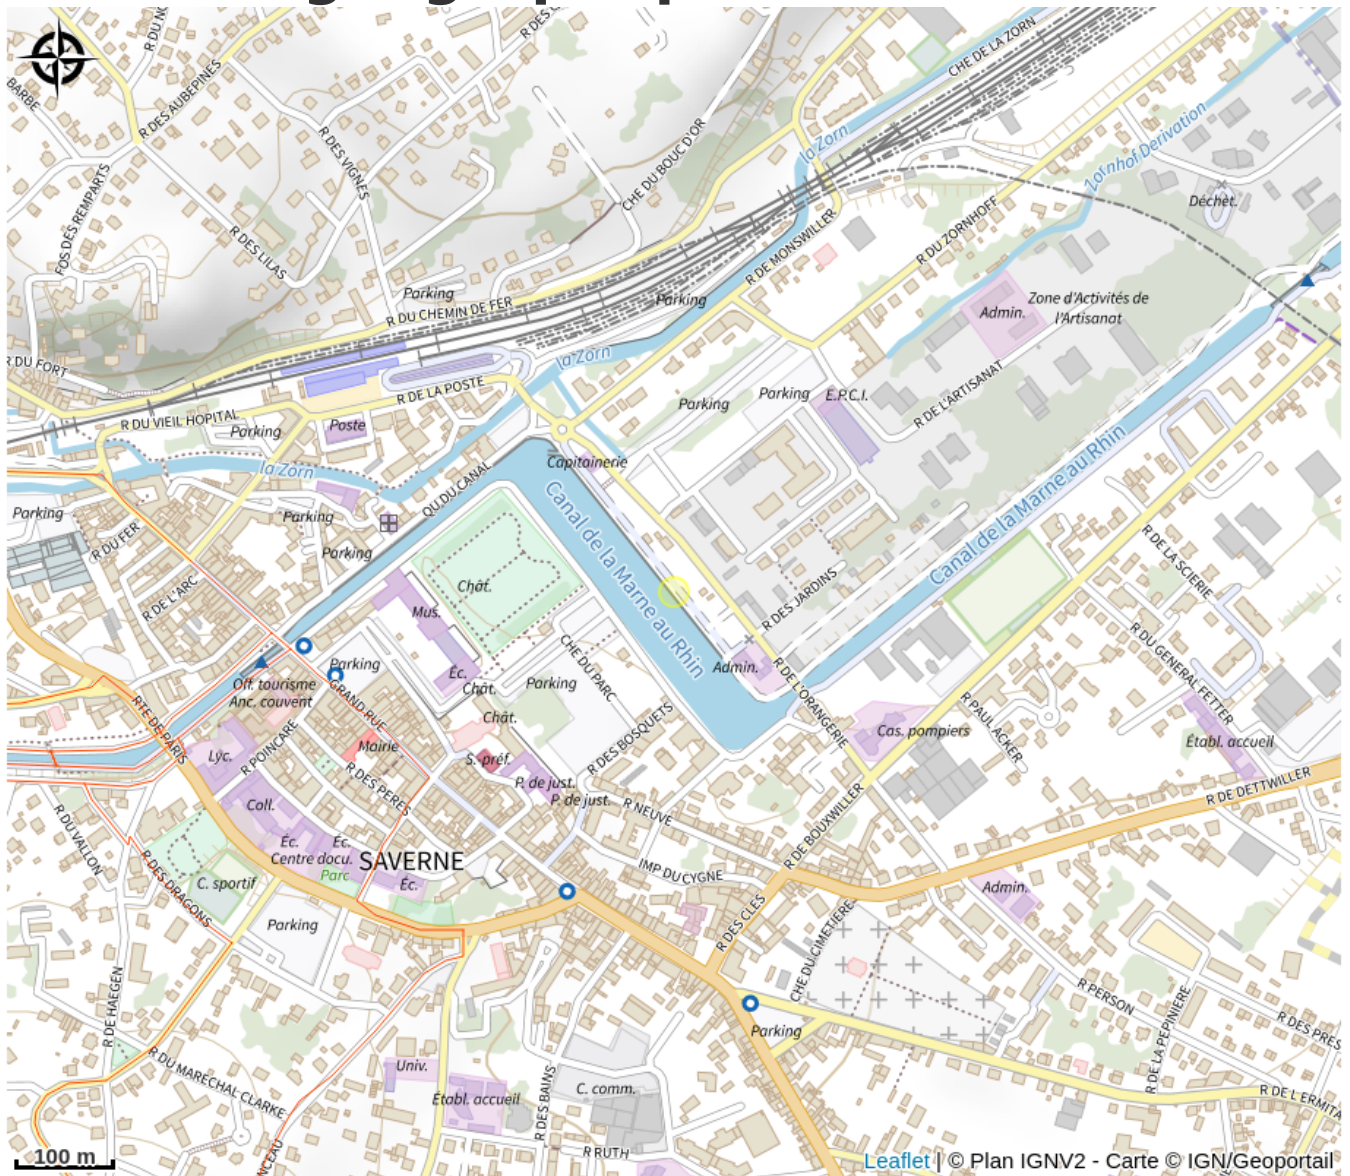

Situation géographique