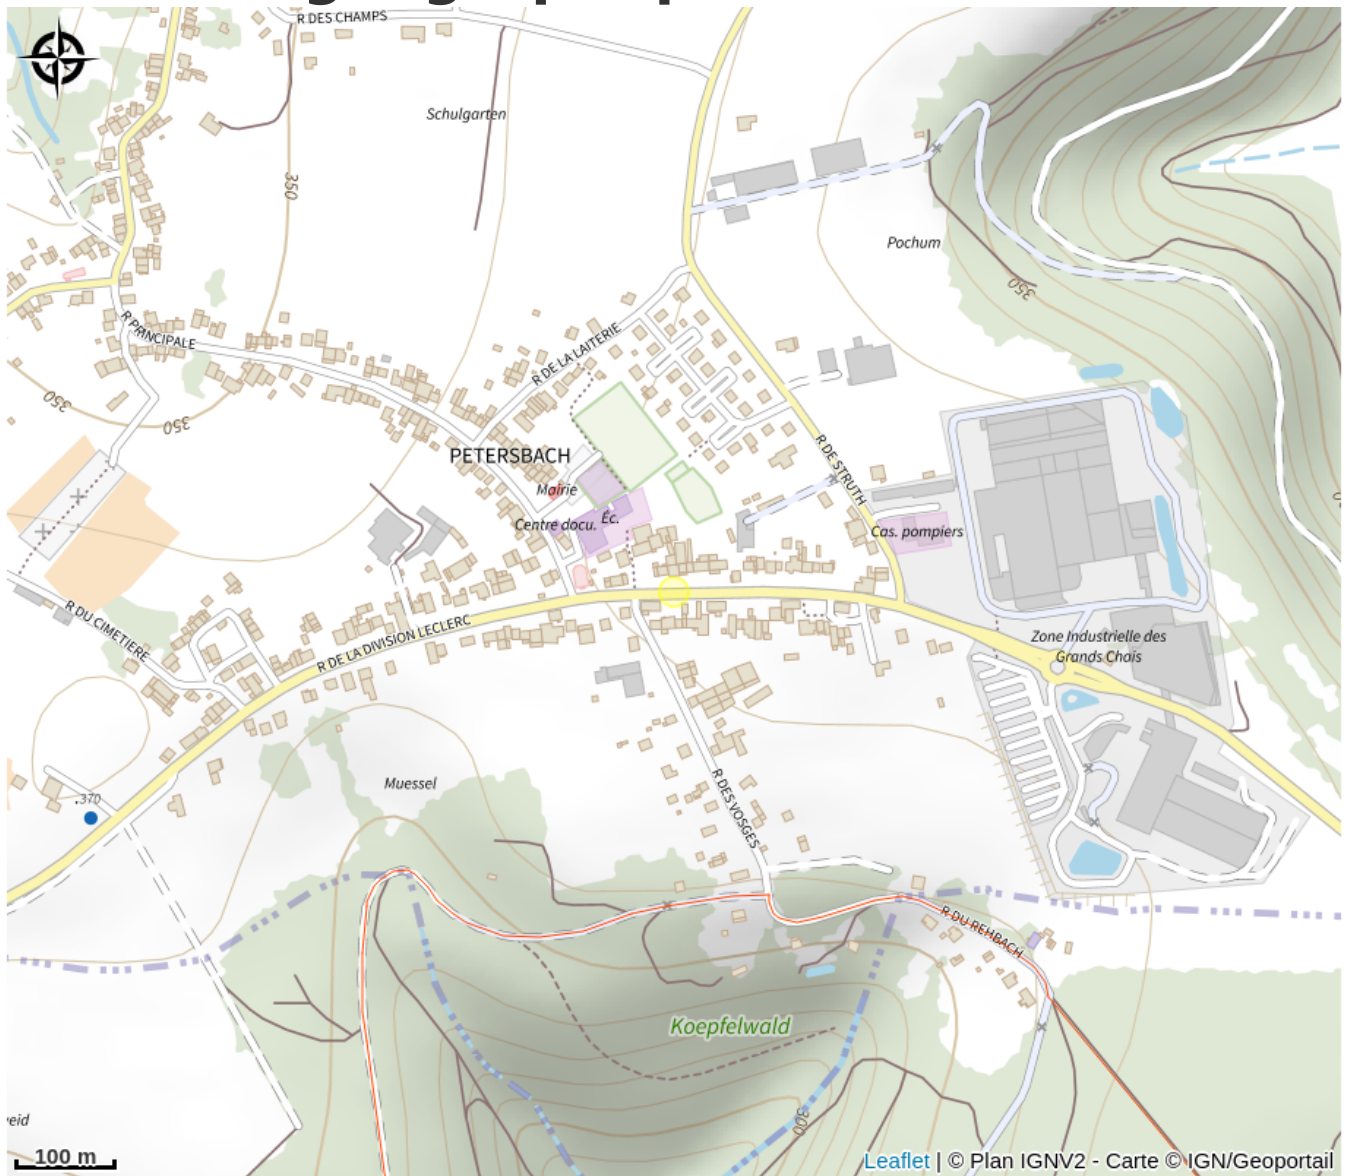

Halte gourde - Chez Catherine Balzer

Pays de la Petite Pierre

Crédit : PNRVN

Infos pratiques

Catégorie : Haltes Gourde

Description

Ici, remplissez votre gourde d'eau chez une habitante.

Situation géographique

Toutes les informations pratiques

Contact

11 Rue de la Division Leclerc
67290 Petersbach