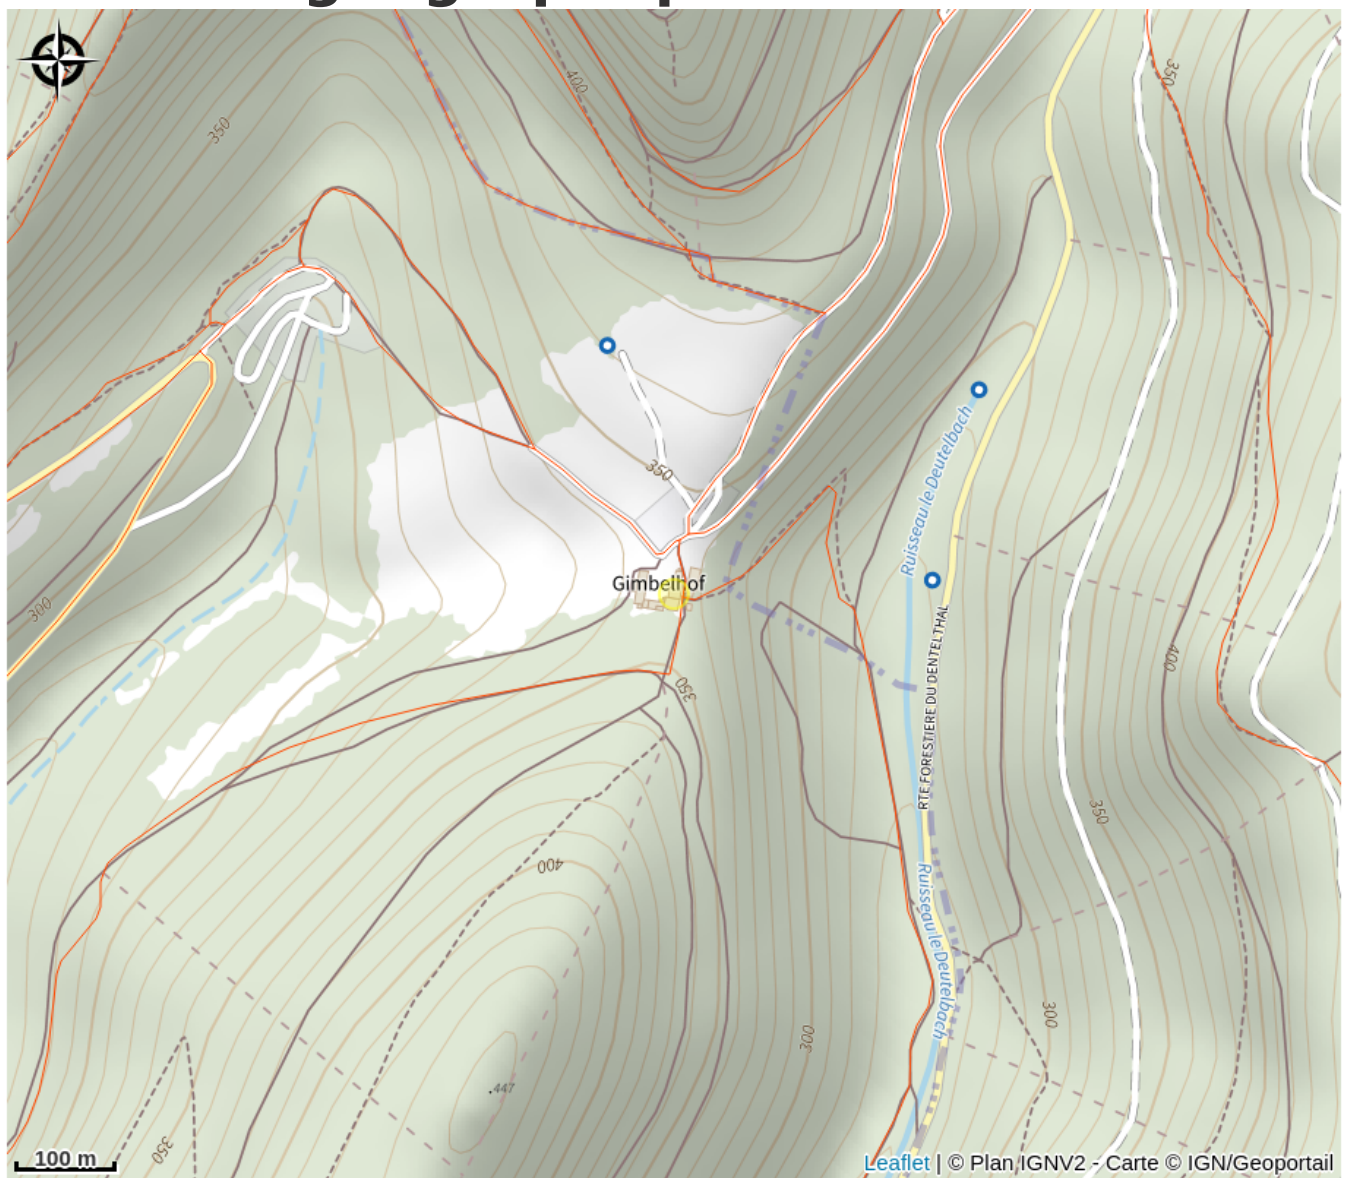

Halte gourde - Ferme Gimbelhof

Alsace Verte

Crédit : Pnrvn

Infos pratiques

Catégorie : Haltes Gourde

Description

A côté du plan du Club Vosgien

Situation géographique