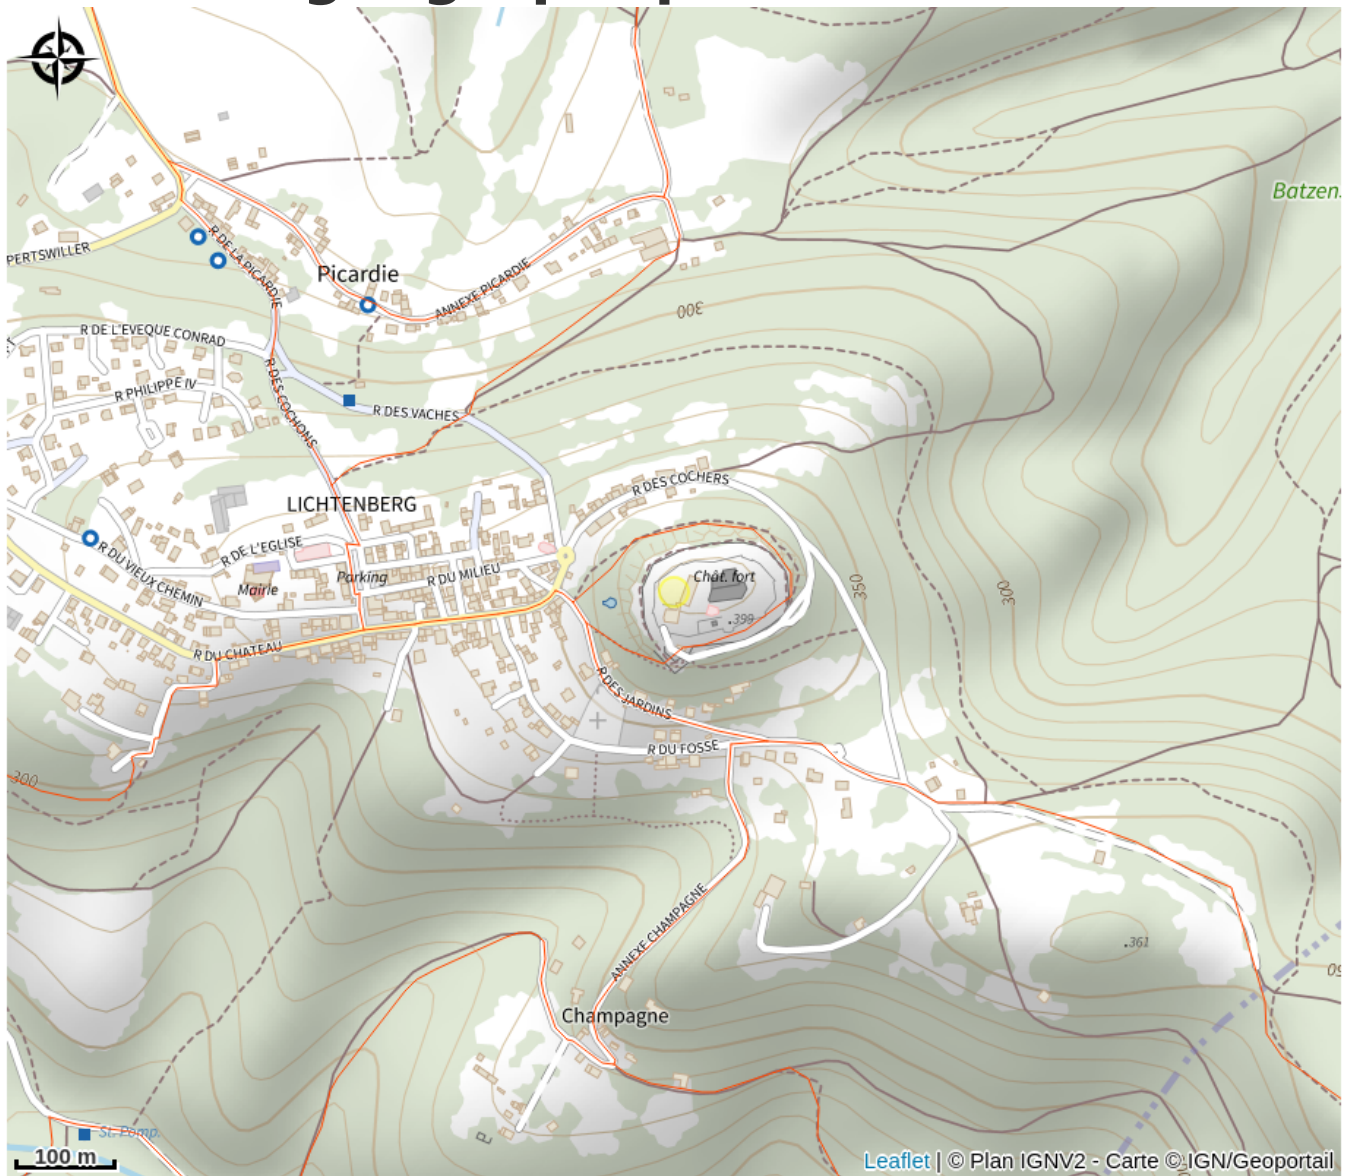

# Halte gourde - Château de Lichtenberg

Pays de la Petite Pierre

Crédit : (c) A-Dorschner

## Infos pratiques

Catégorie : Haltes Gourde

# Situation géographique