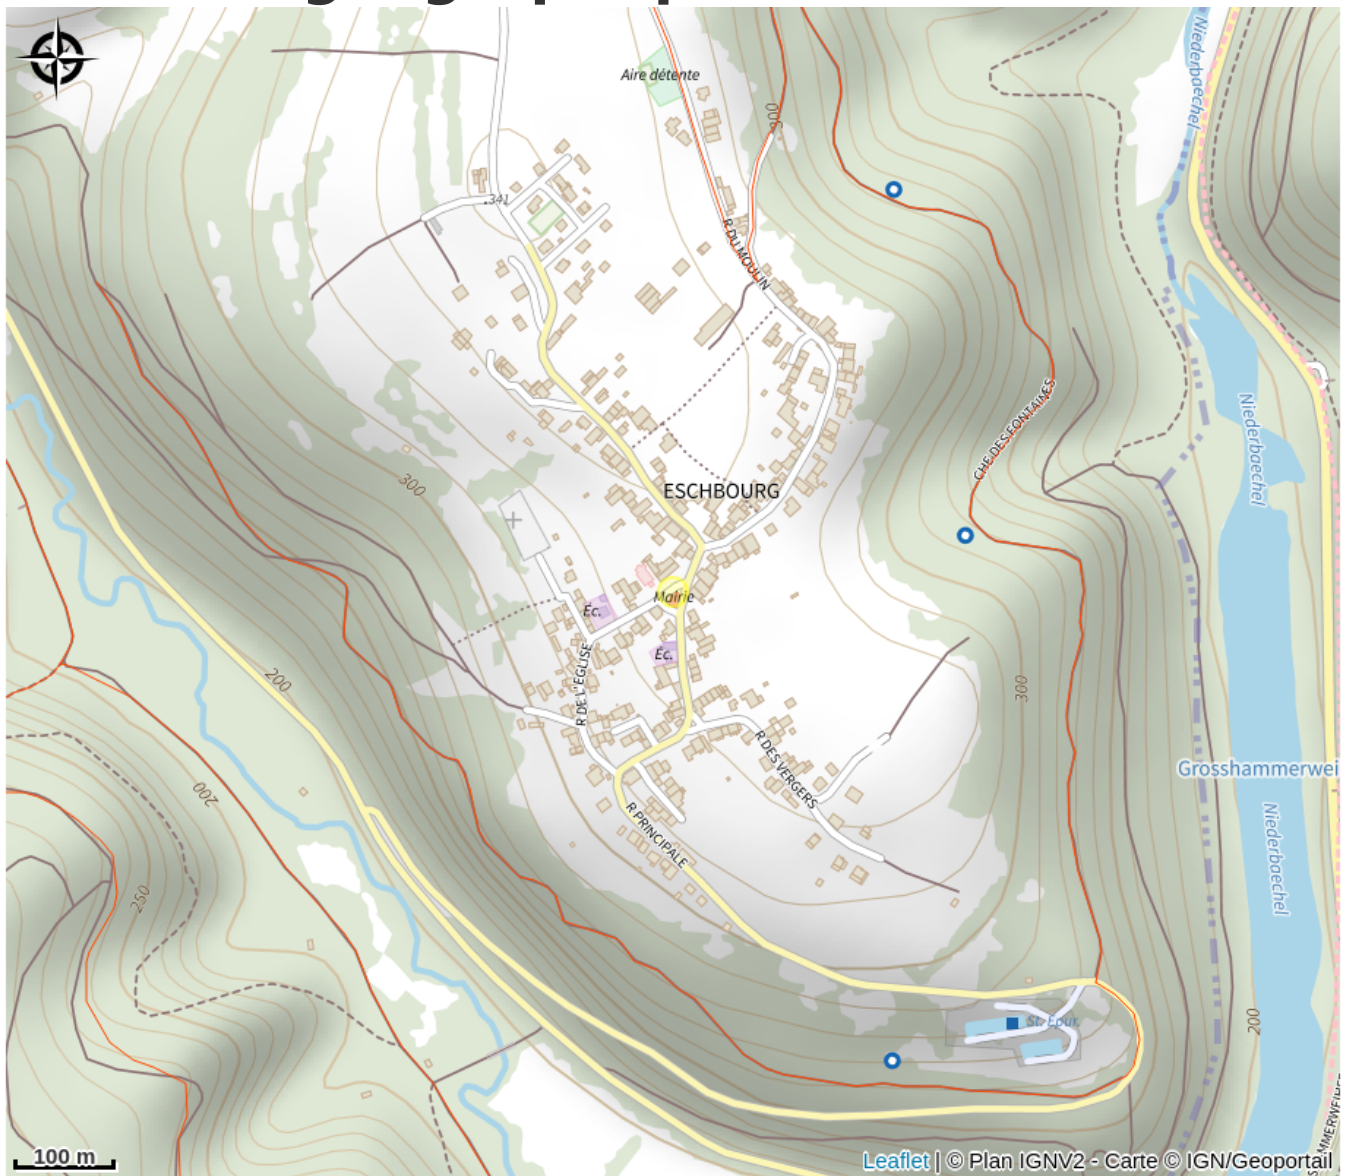

Situation géographique