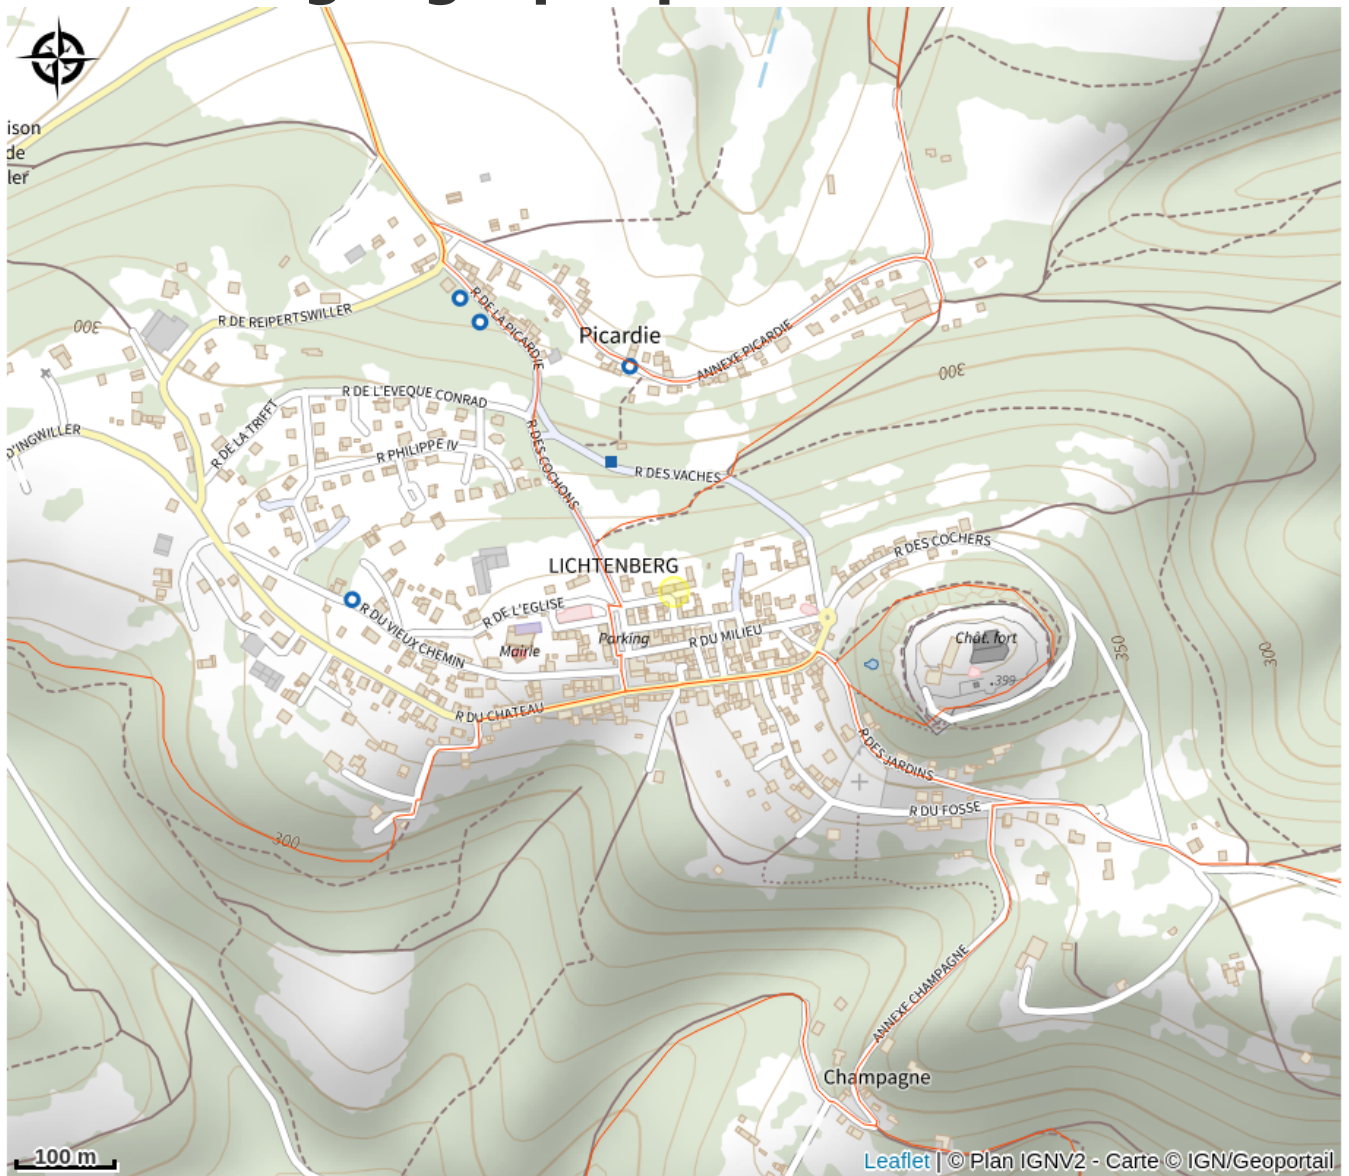

Halte gourde - Gîte communal de Lichtenberg

Pays de la Petite Pierre

Crédit : Mairie de Lichtenberg

Infos pratiques

Catégorie : Haltes Gourde

Description

ROBINET EXTÉRIEUR :

situé à droite du panneau "Centre d'Accueil" au 7 rue du centre d'accueil

Situation géographique

Toutes les informations pratiques

Contact

7 rue du centre d'accueil
67340 Lichtenberg
Tél. : 0388899606
mairie.lichtenberg@orange.fr