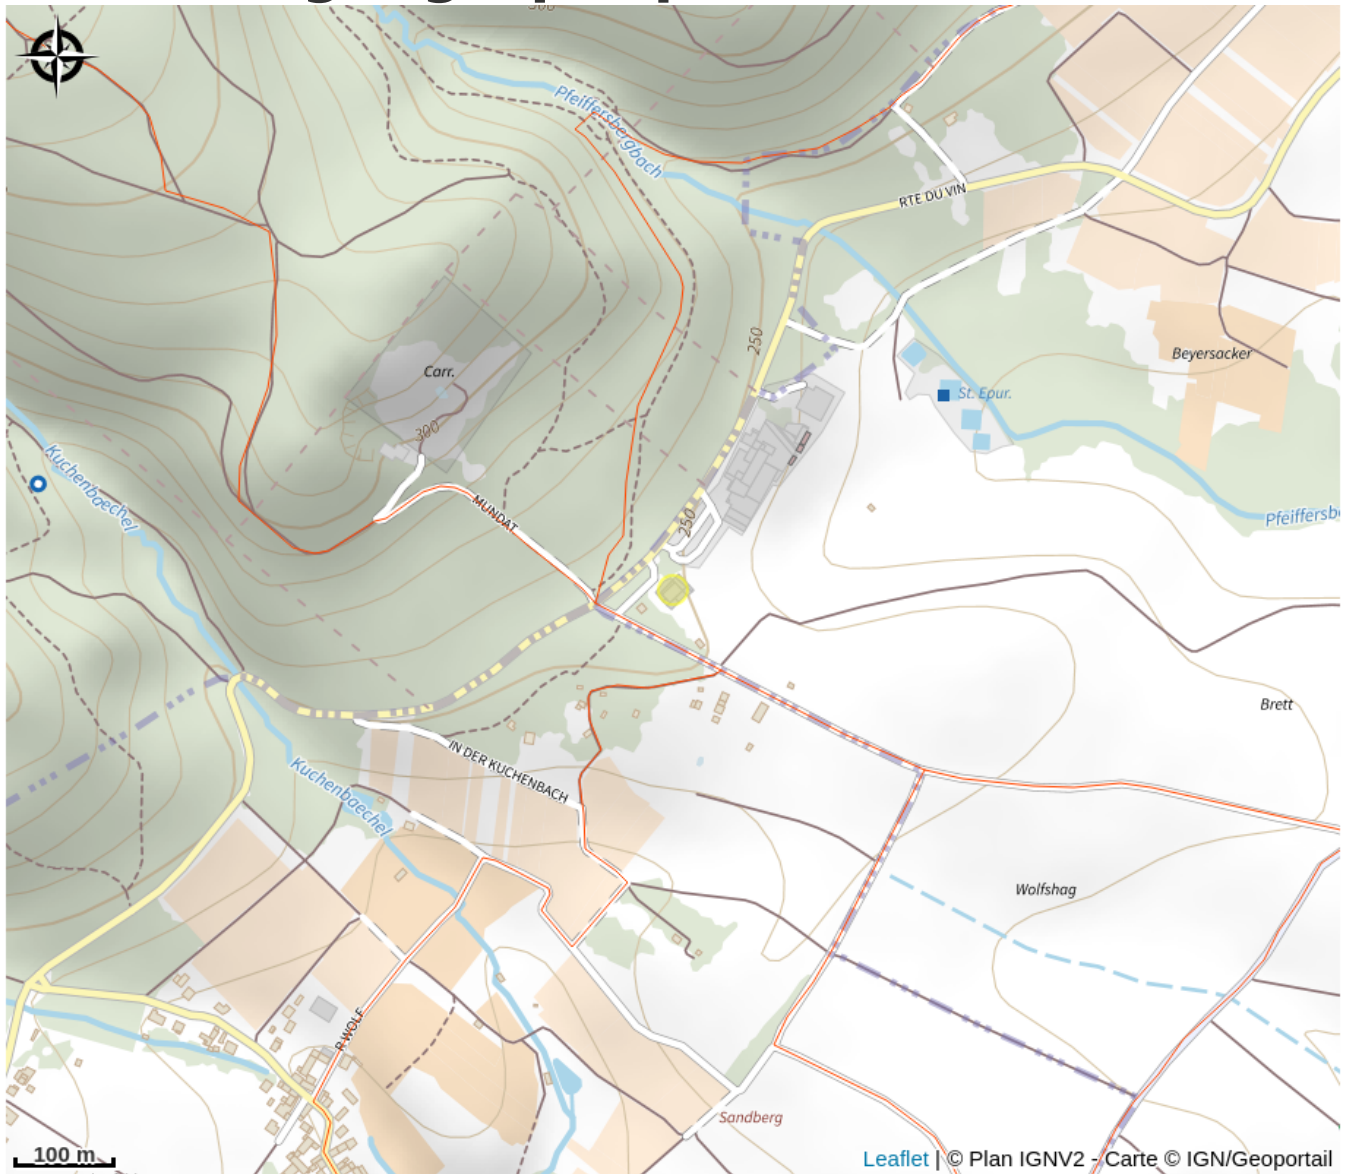

# Halte gourde - Hôtel Restaurant Le Cleebourg

Alsace Verte

Crédit : Le Cleebourg

## Infos pratiques

Catégorie : Haltes Gourde

# Situation géographique