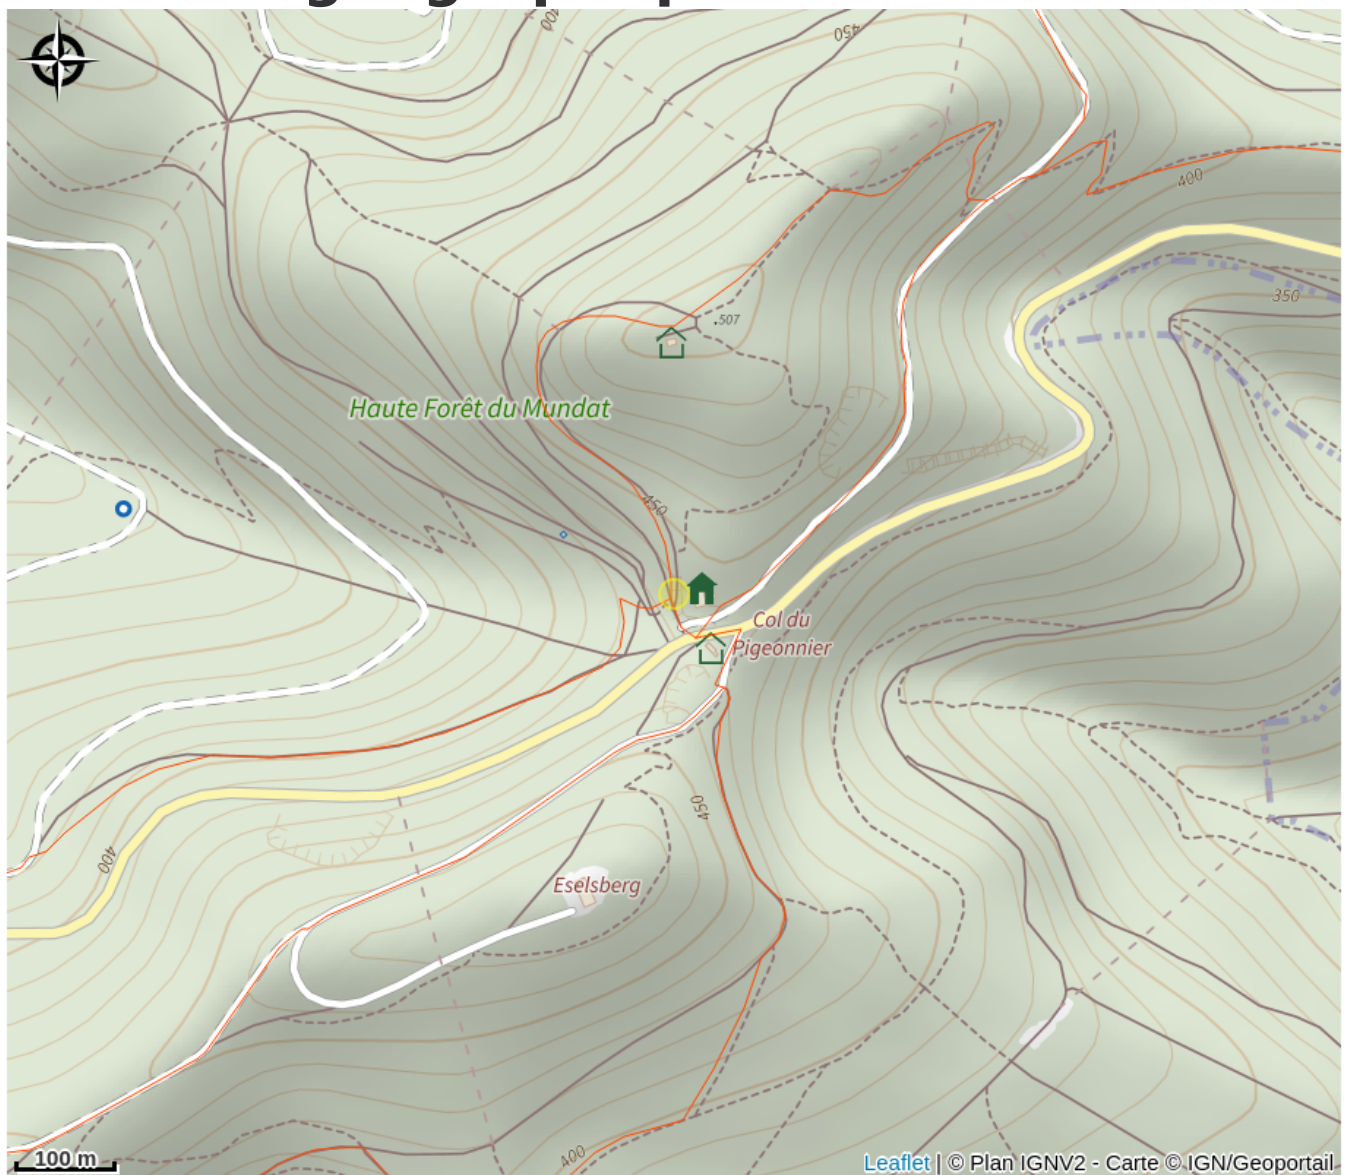

# Halte gourde - Refuge Club Vosgien Wissembourg

Alsace Verte

Crédit : © Wikimedia Commons

## Infos pratiques

Catégorie : Haltes Gourde

# Description

Au col du Pigeonnier, sur GR53 à l'intersection avec GR532 devant hangar refuge

# Situation géographique