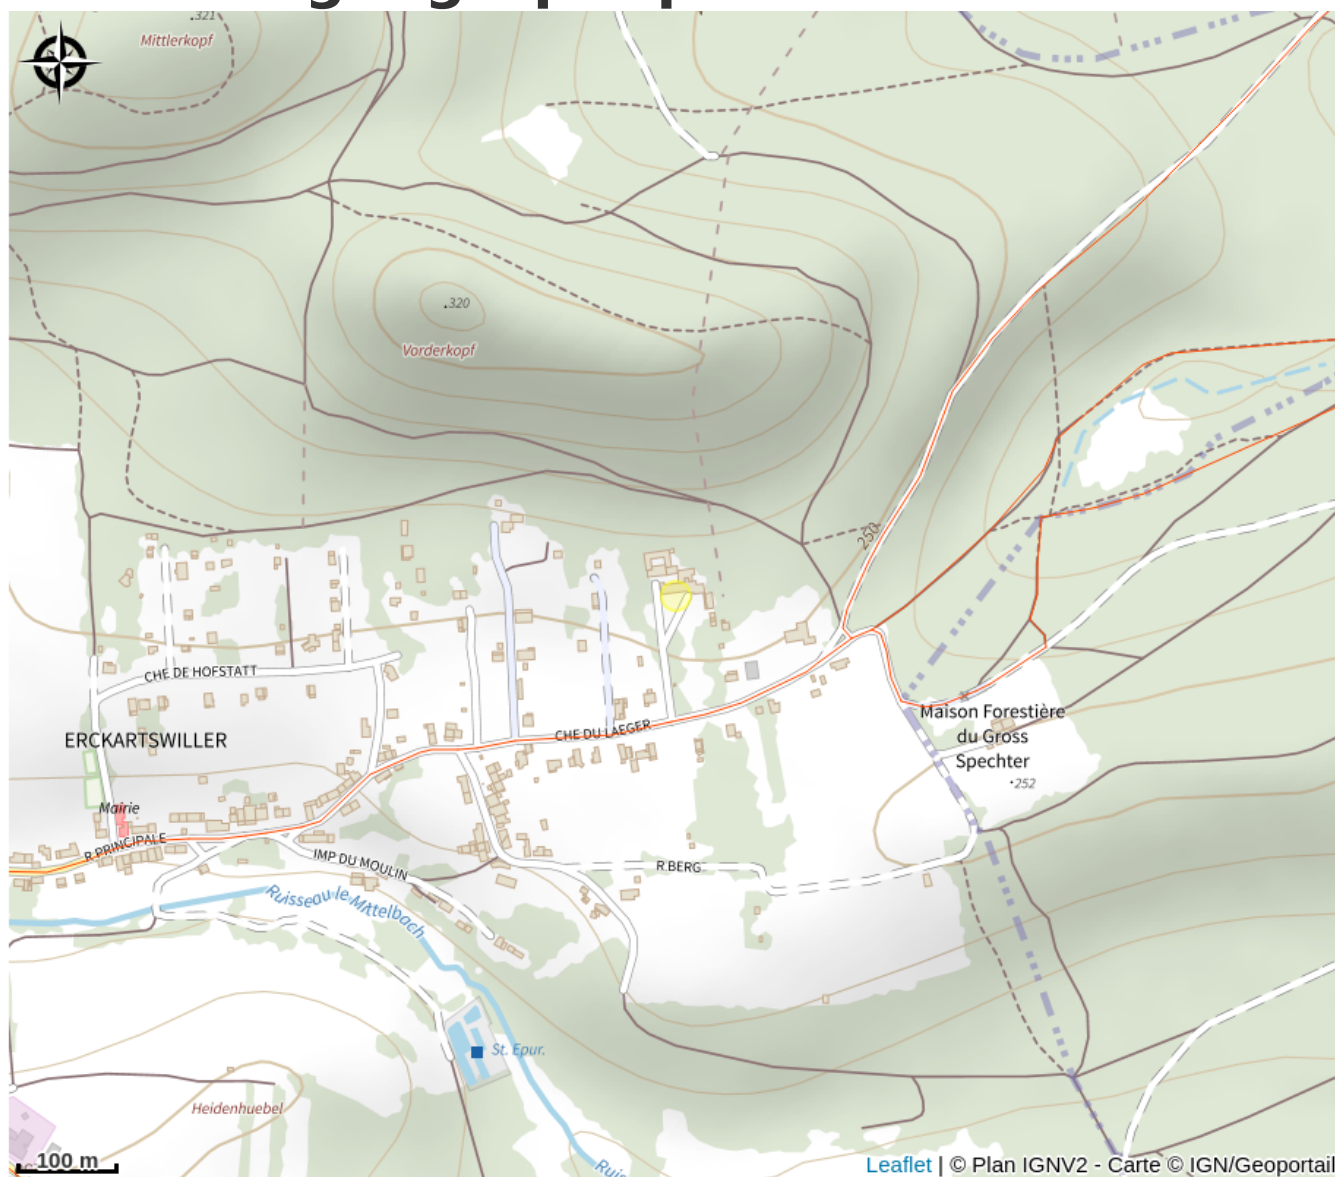

Halte gourde - Centre de vacances Théodore Monod

Pays de la Petite Pierre

Crédit : (c)CentreThéodoreMonod

Infos pratiques

Catégorie : Haltes Gourde

Description

Horaires pouvant varier

Situation géographique

Toutes les informations pratiques

Contact

9 Chemin du Laeger

67290 Erckartswiller

<https://vacances.fondation-sonnenhof.org/>