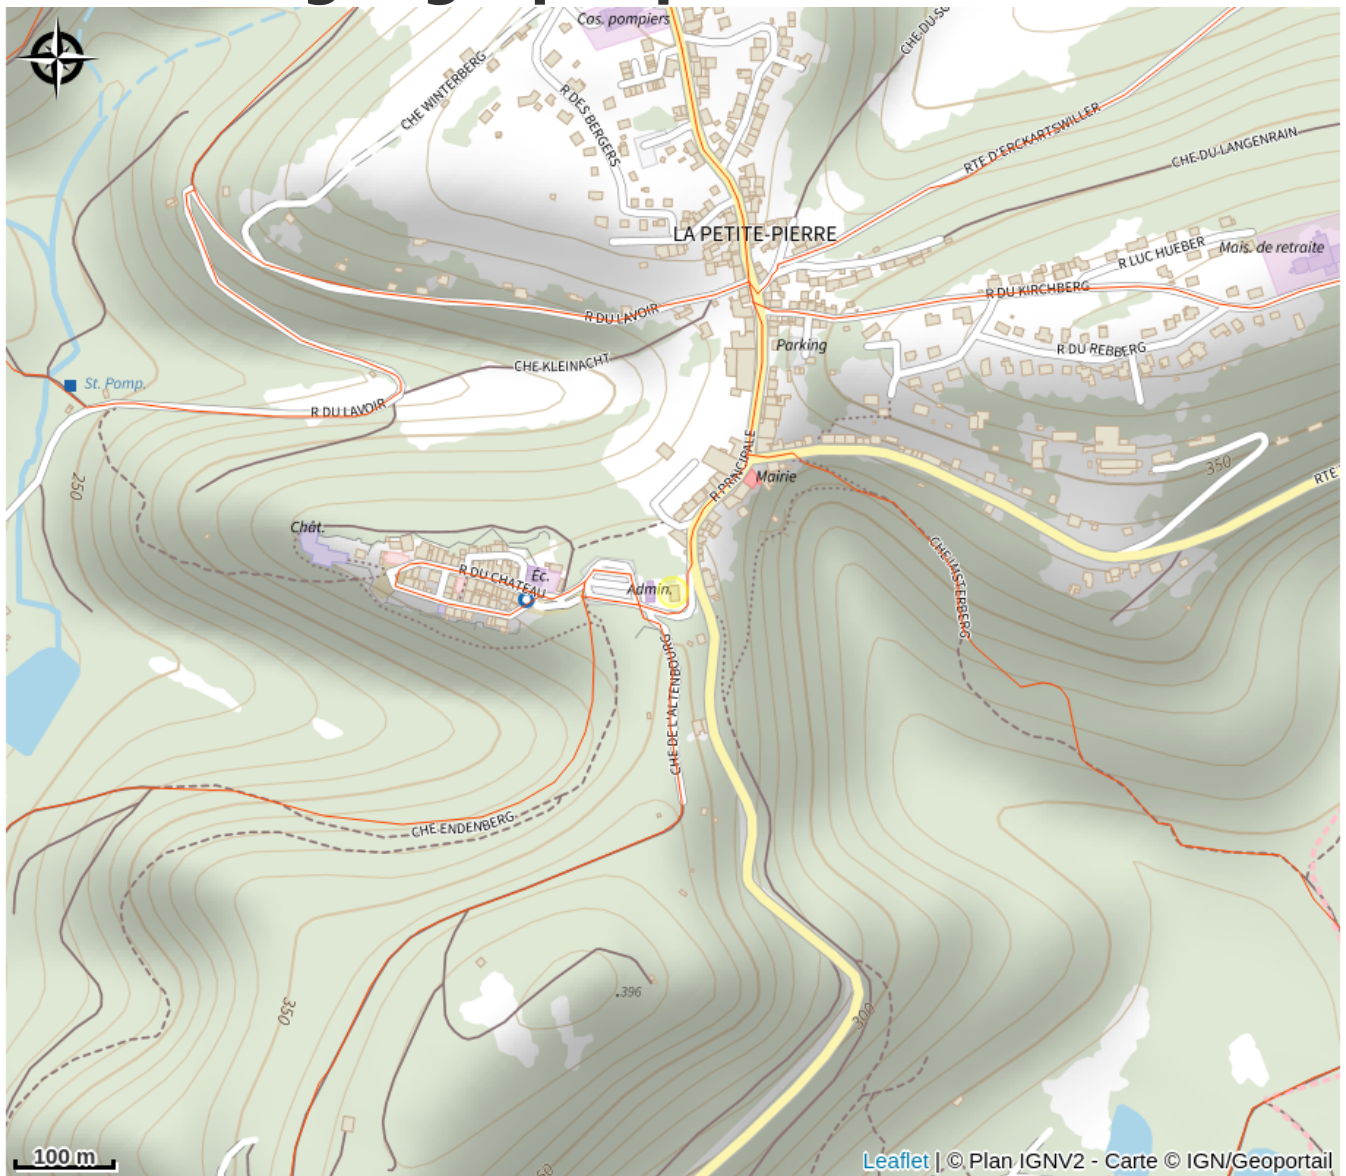

# Halte gourde - Traces Vosges du Nord

Pays de la Petite Pierre

Crédit : (c)Othlpp

## Infos pratiques

Catégorie : Haltes Gourde

# Description

Horaires pouvant varier

# Situation géographique