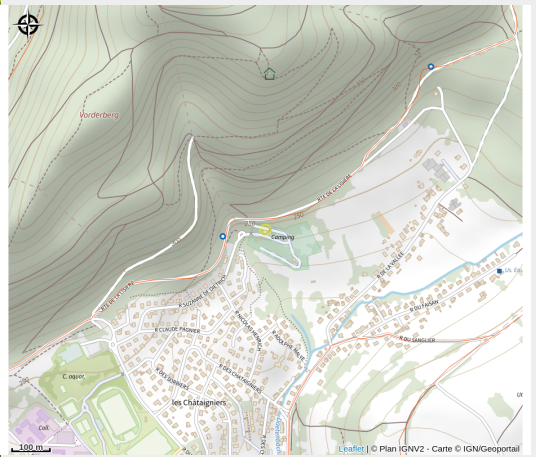

# Halte gourde - Domaine du Heidenkopf

Alsace Verte

Crédit : Domaine du Heidenkopf

## Infos pratiques

Catégorie : Haltes Gourde

# Description

ROBINET EXTÉRIEUR : Bloc sanitaire du camping

# Situation géographique