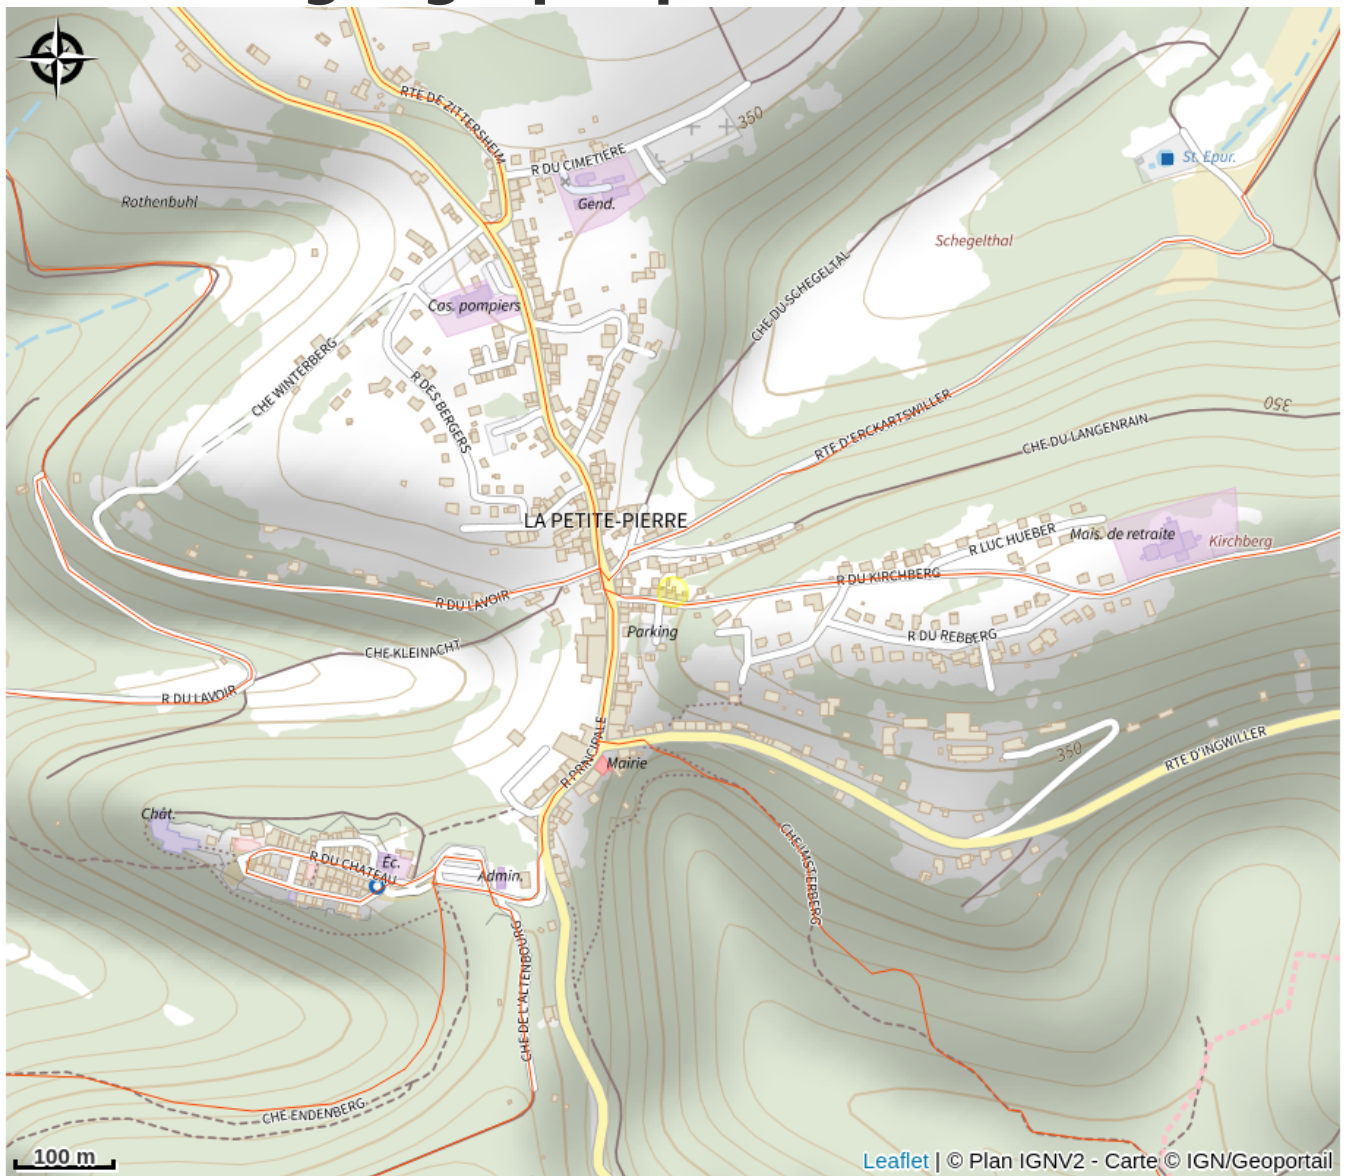

Situation géographique