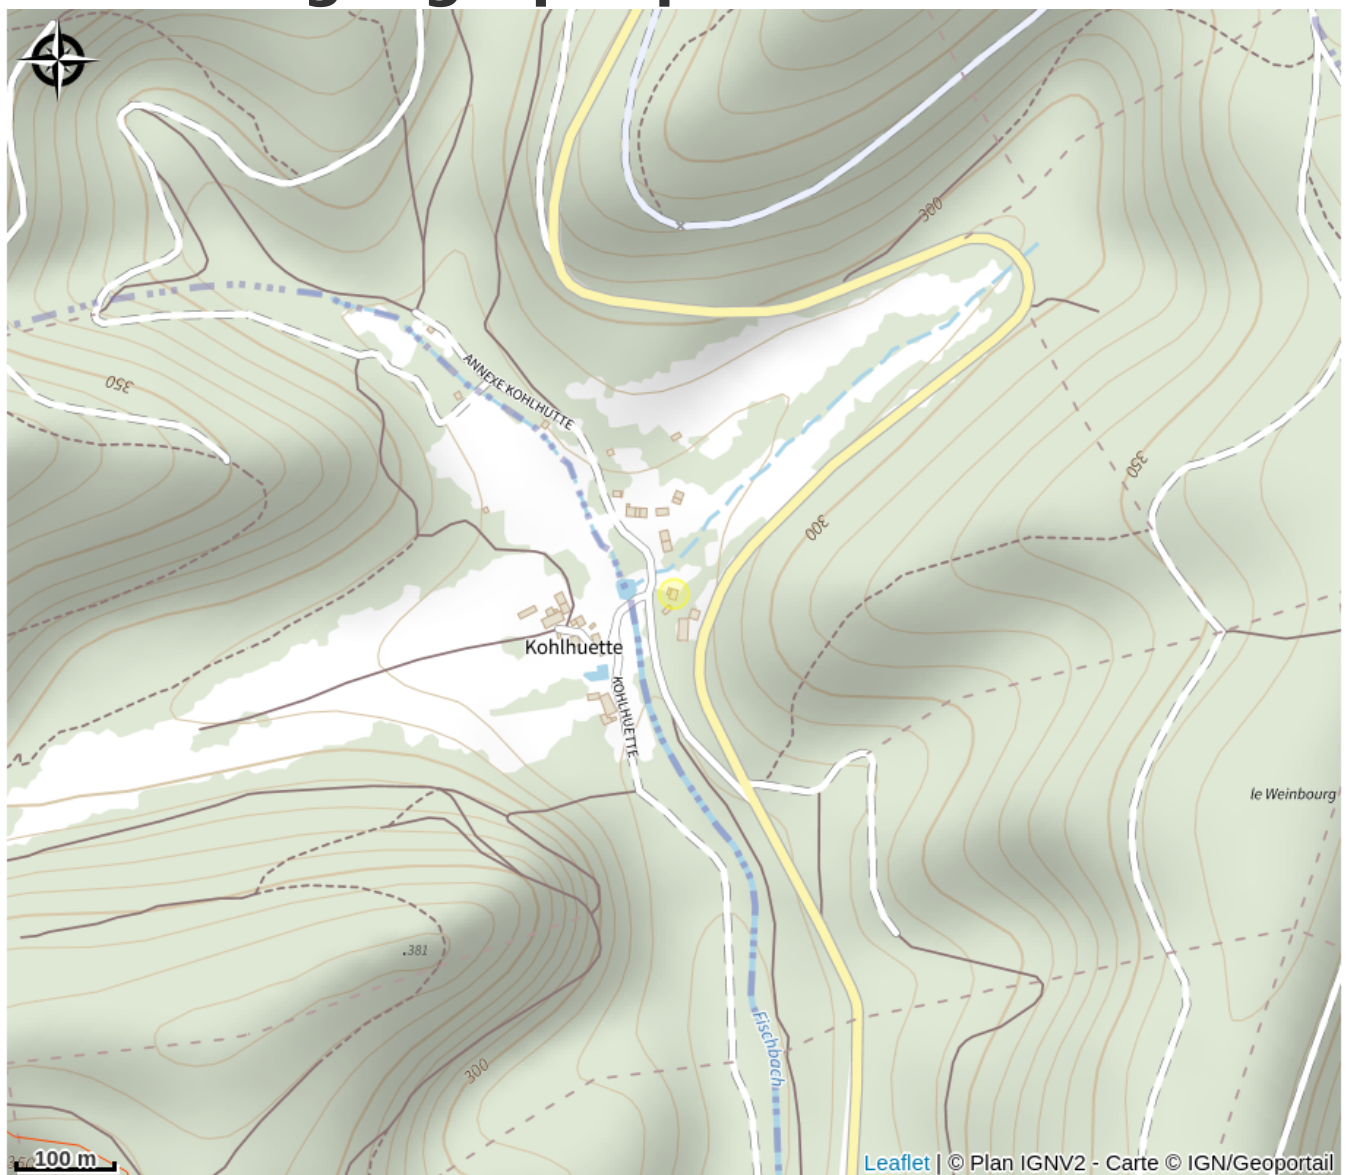

Situation géographique