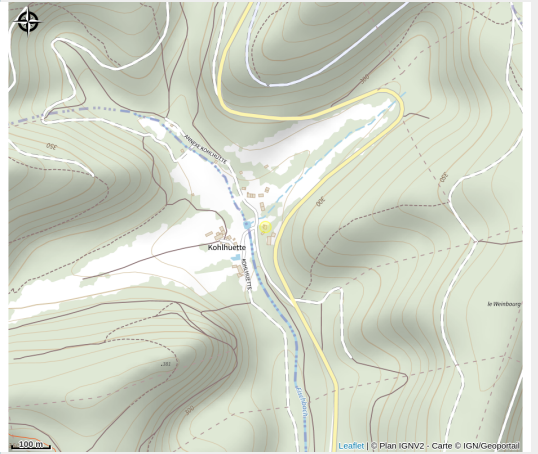

Halte gourde - L'atelier de Gilou

Pays de la Petite Pierre

Crédit : Halte Gourde

Infos pratiques

Catégorie : Haltes Gourde

Description

maison blanche aux volets bleu. point d'eau à l'arrière de la maison sur la terrasse