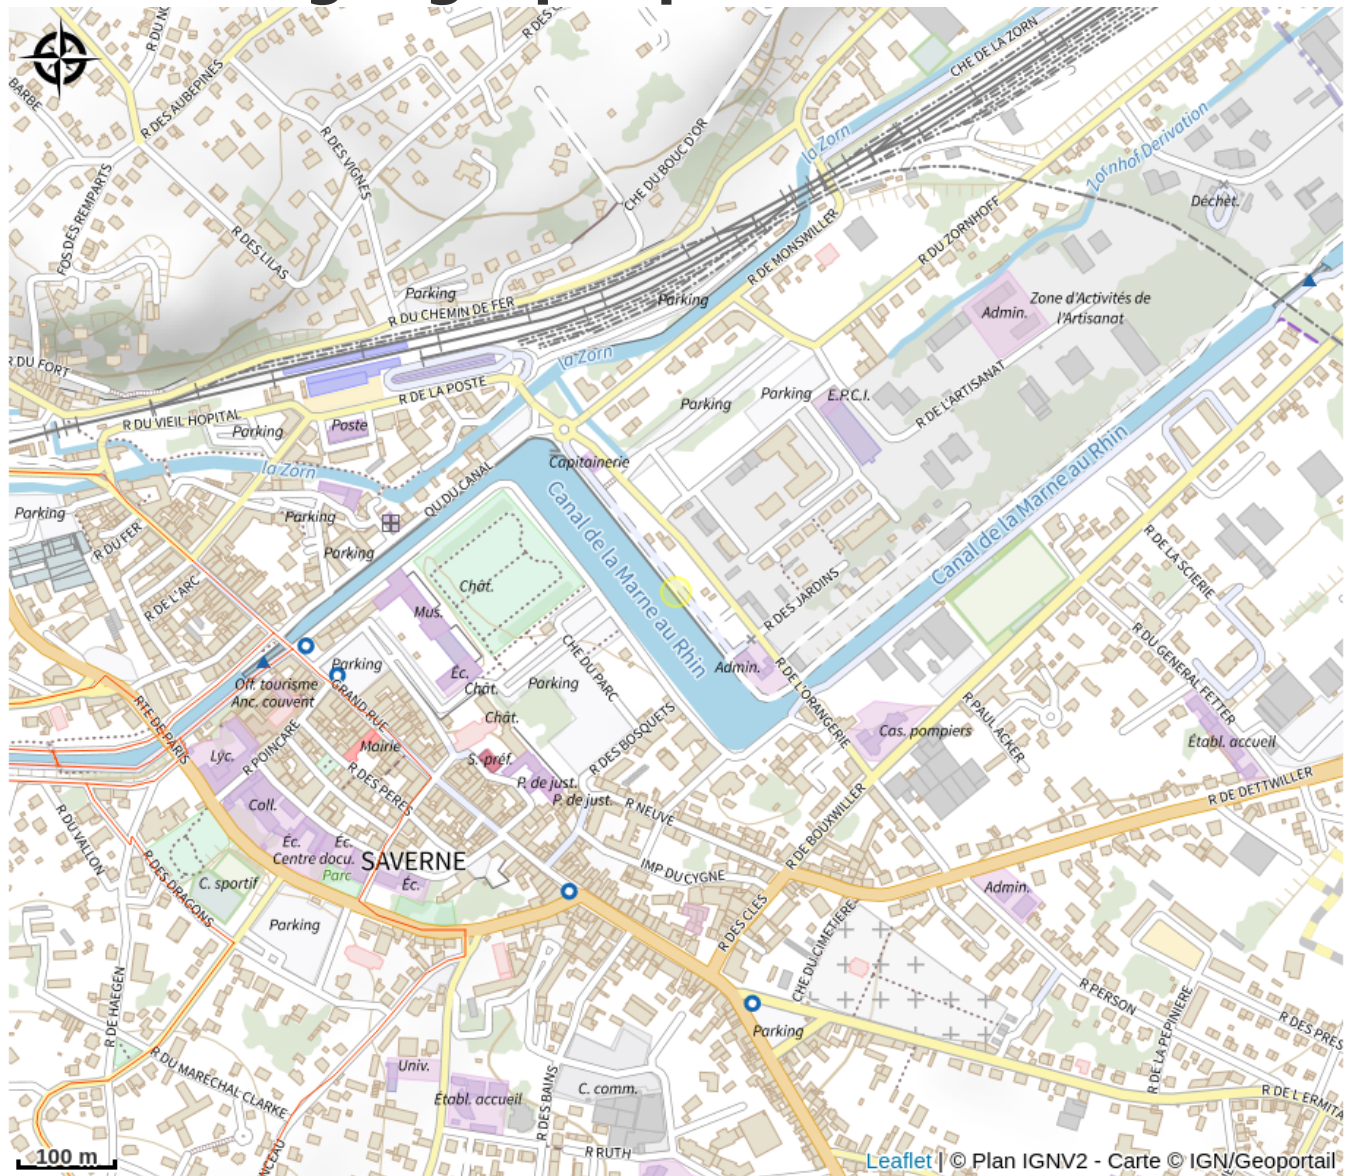

Situation géographique