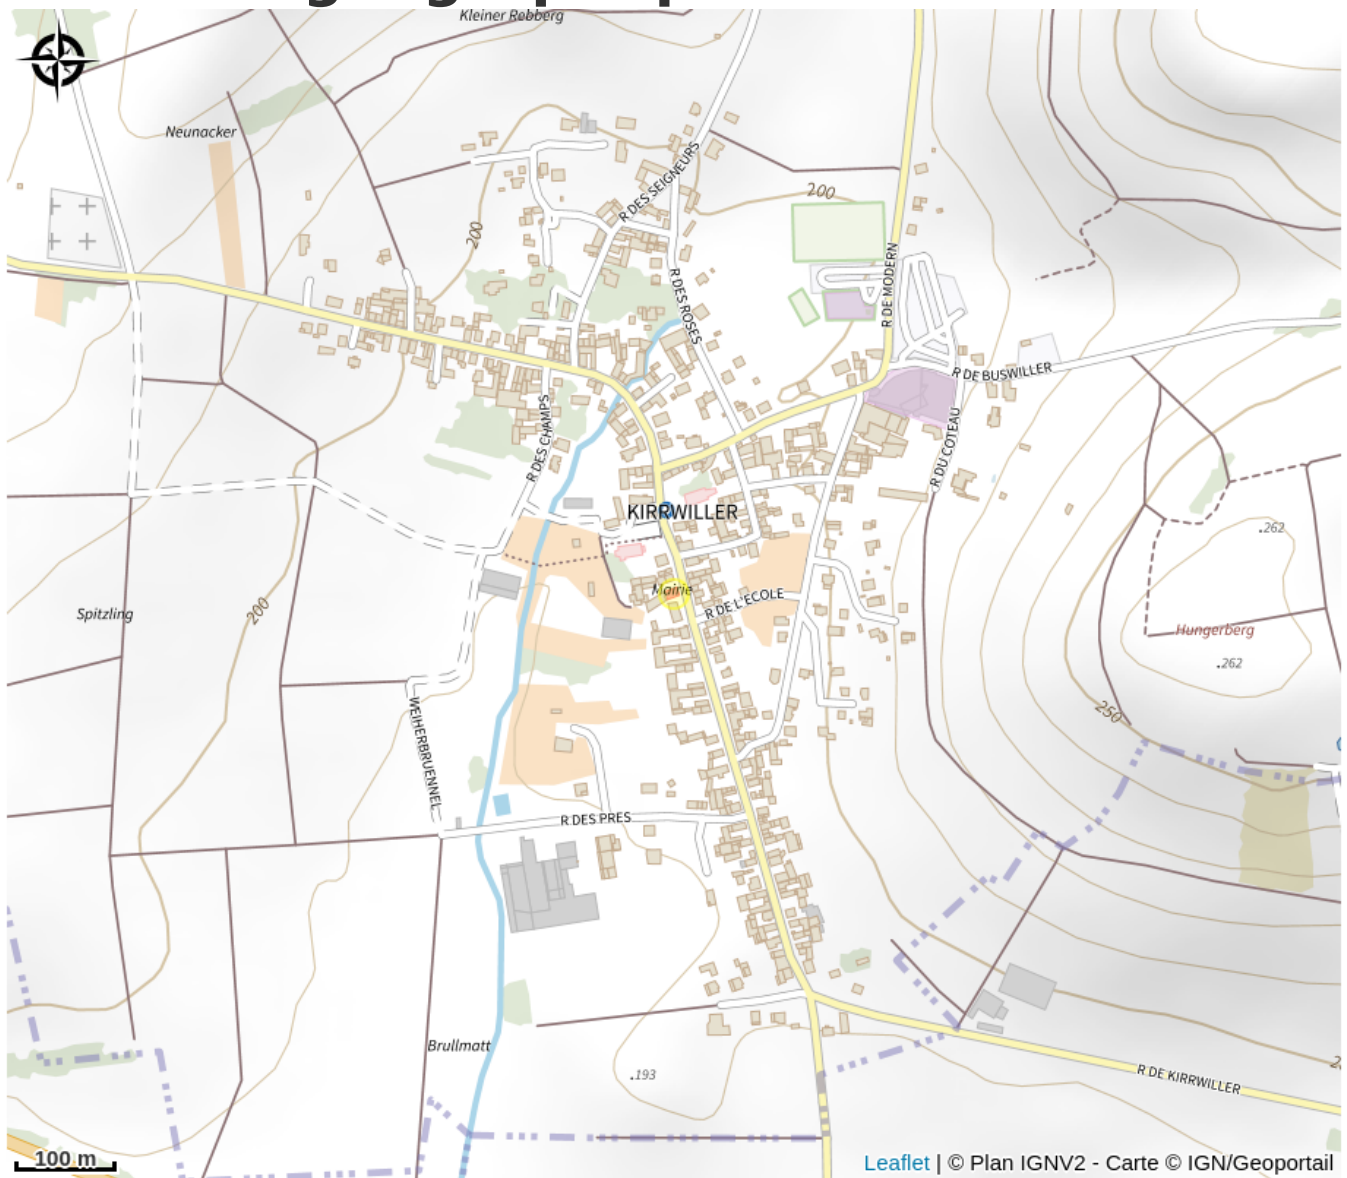

# Halte gourde - Mairie de Kirrwiller

Pays de Hanau

Crédit : Kirrwiller

## Infos pratiques

Catégorie : Haltes Gourde

# Description

Robinet en intérieur accessible aux horaires de la Mairie :  
lundi, mardi, mercredi et jeudi de 8h à 12h30

# Situation géographique