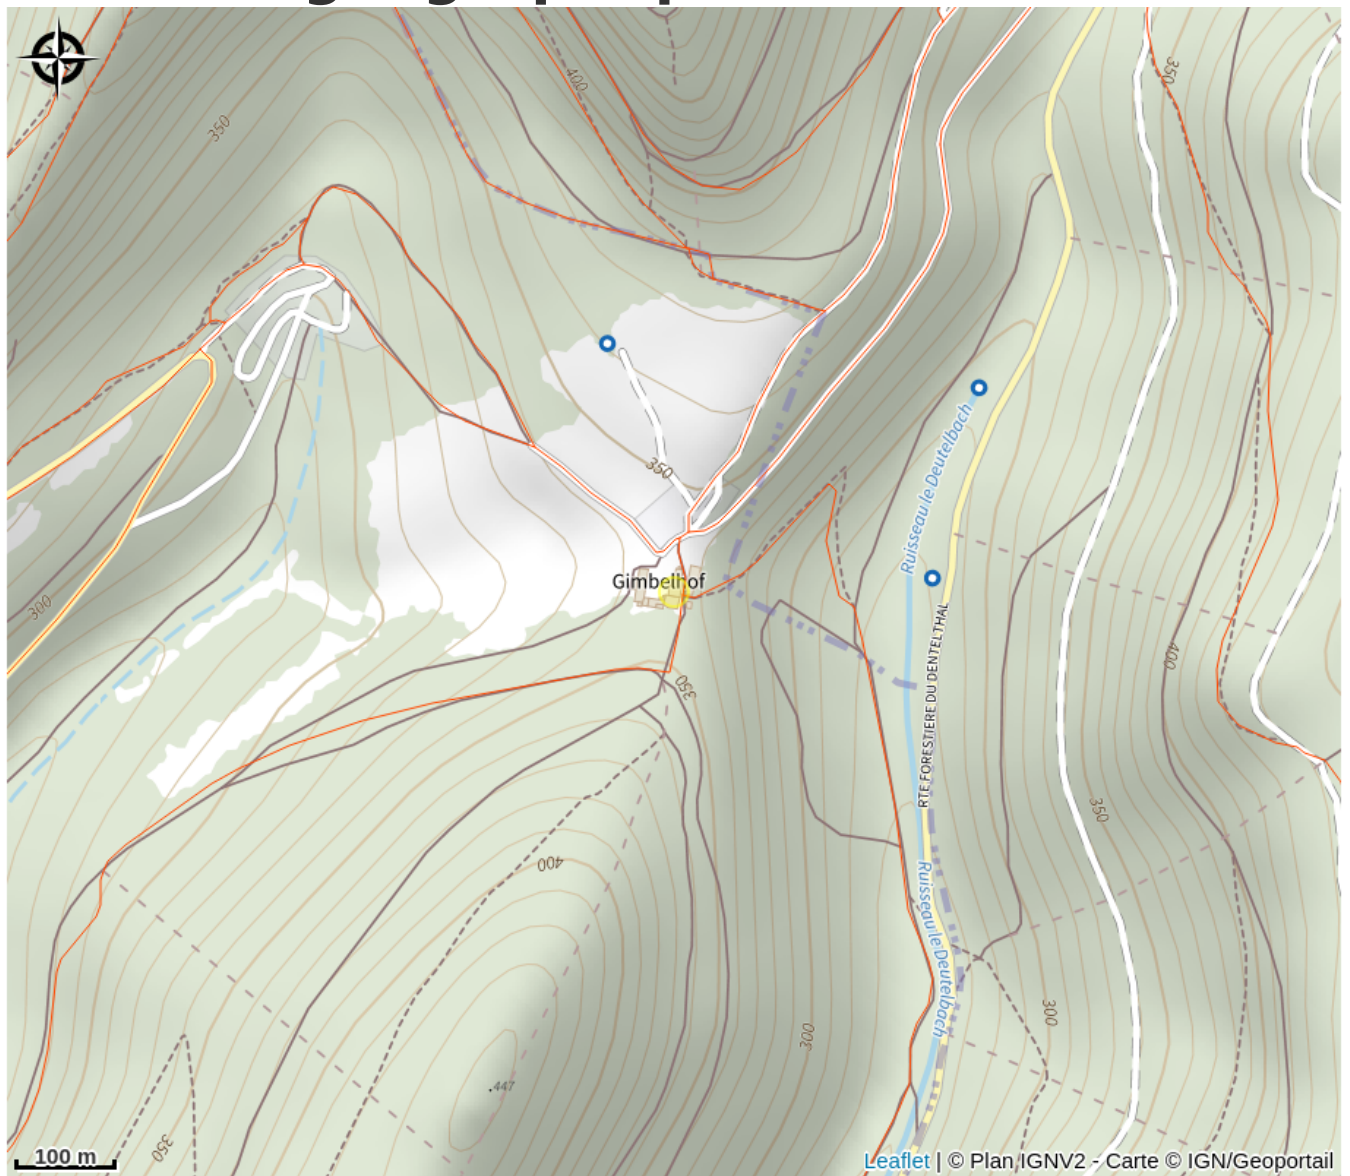

# Halte gourde - Ferme Gimbelhof

Alsace Verte

Crédit : Pnrvn

## Infos pratiques

Catégorie : Haltes Gourde

# Description

A côté du plan du Club Vosgien

# Situation géographique