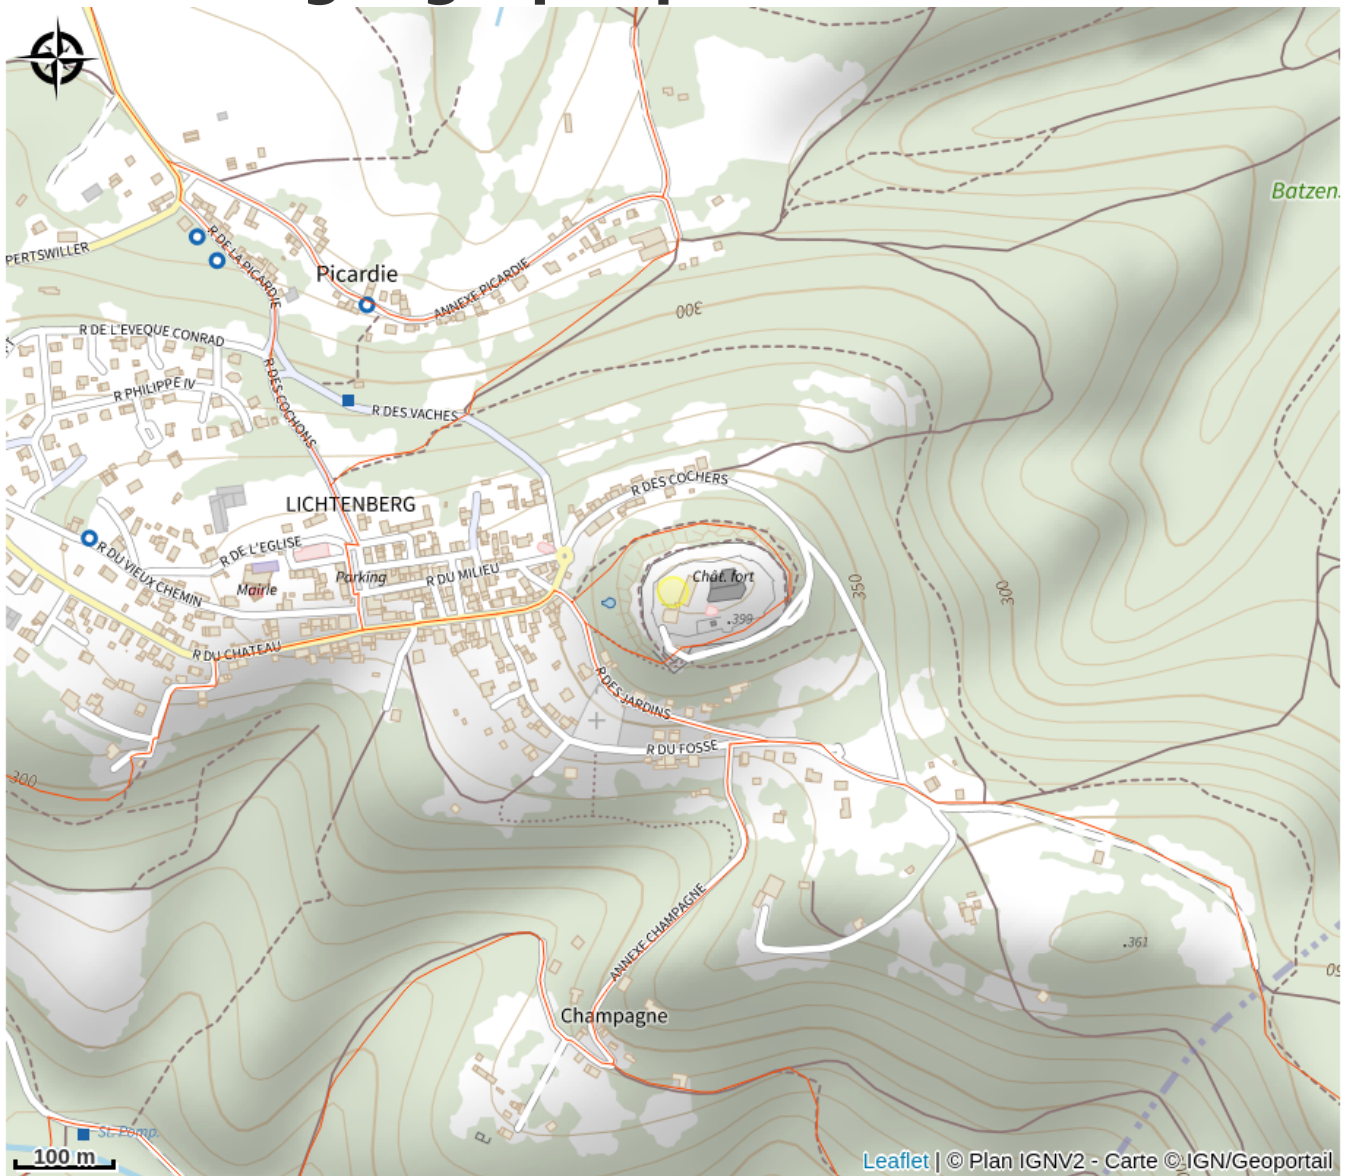

# Halte gourde - Château de Lichtenberg

Pays de la Petite Pierre

Crédit : (c) A-Dorschner

## Infos pratiques

Catégorie : Haltes Gourde

# Situation géographique