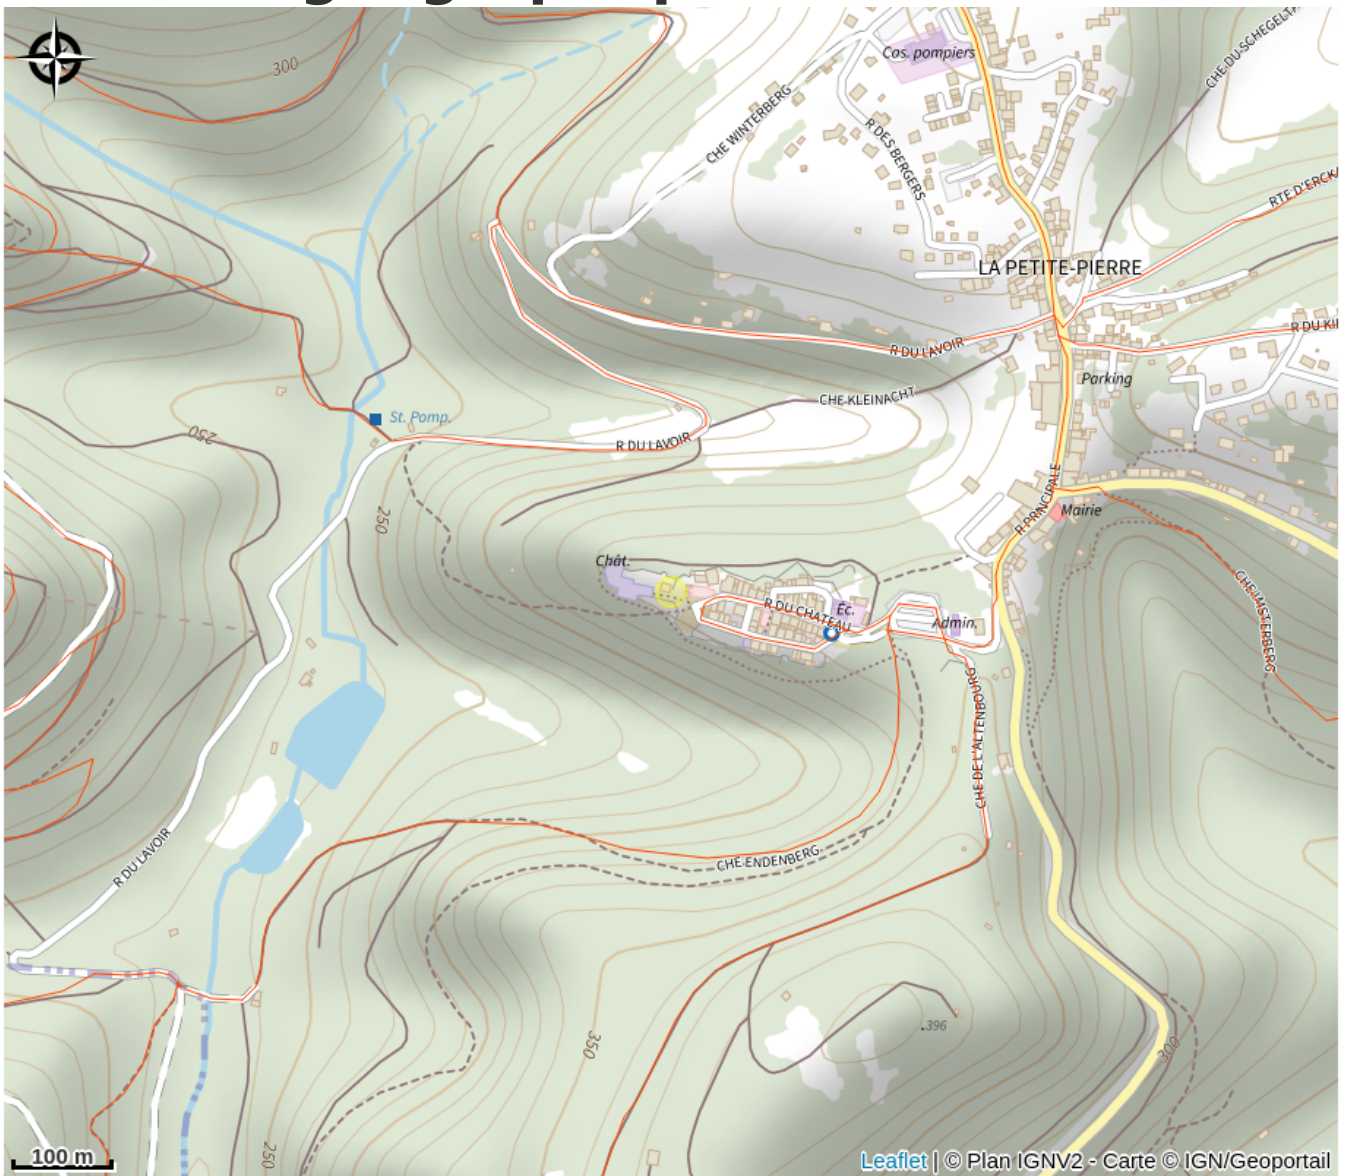

Situation géographique