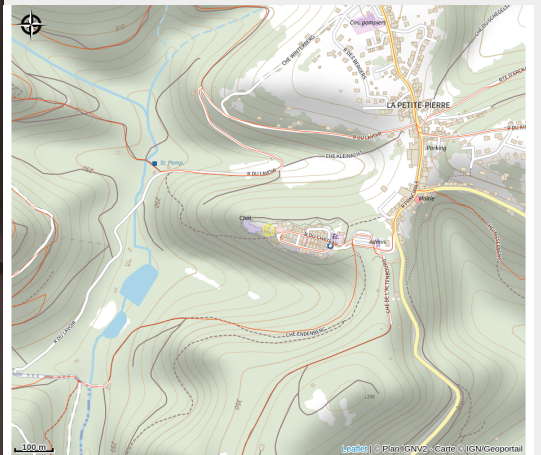

Halte gourde - Boutique du Parc

Pays de la Petite Pierre

Crédit : (c)PNRVN NT

Infos pratiques

Catégorie : Haltes Gourde

Description

Aux horaires de la boutique à retrouver sur le site du Parc ou au robinet extérieur de la poudrière (sur demande)