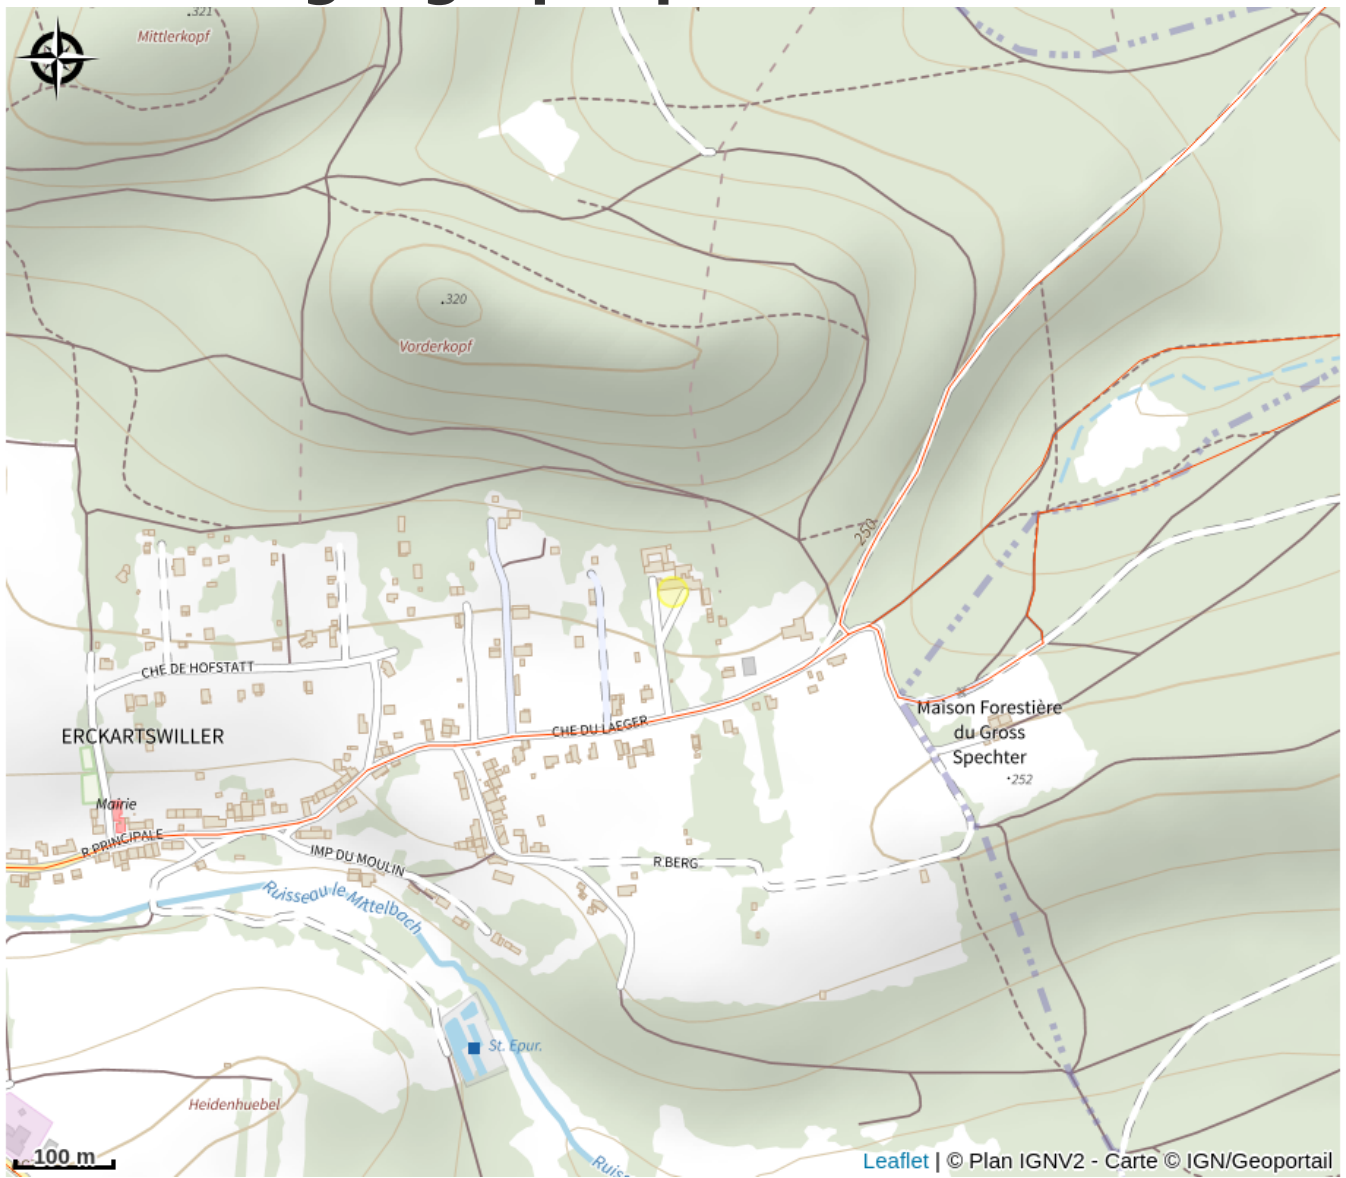

# Halte gourde - Centre de vacances Théodore Monod

Pays de la Petite Pierre

Crédit : (c)CentreThéodoreMonod

## Infos pratiques

Catégorie : Haltes Gourde

# Description

Horaires pouvant varier

# Situation géographique