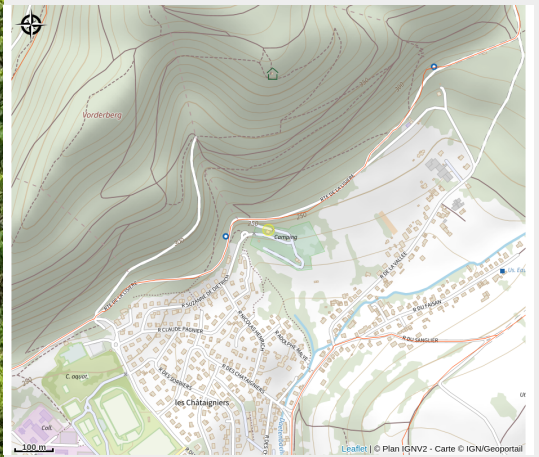

# Halte gourde - Domaine du Heidenkopf

Alsace Verte

Crédit : Domaine du Heidenkopf

## Infos pratiques

Catégorie : Haltes Gourde

# Description

ROBINET EXTÉRIEUR : Bloc sanitaire du camping

# Situation géographique