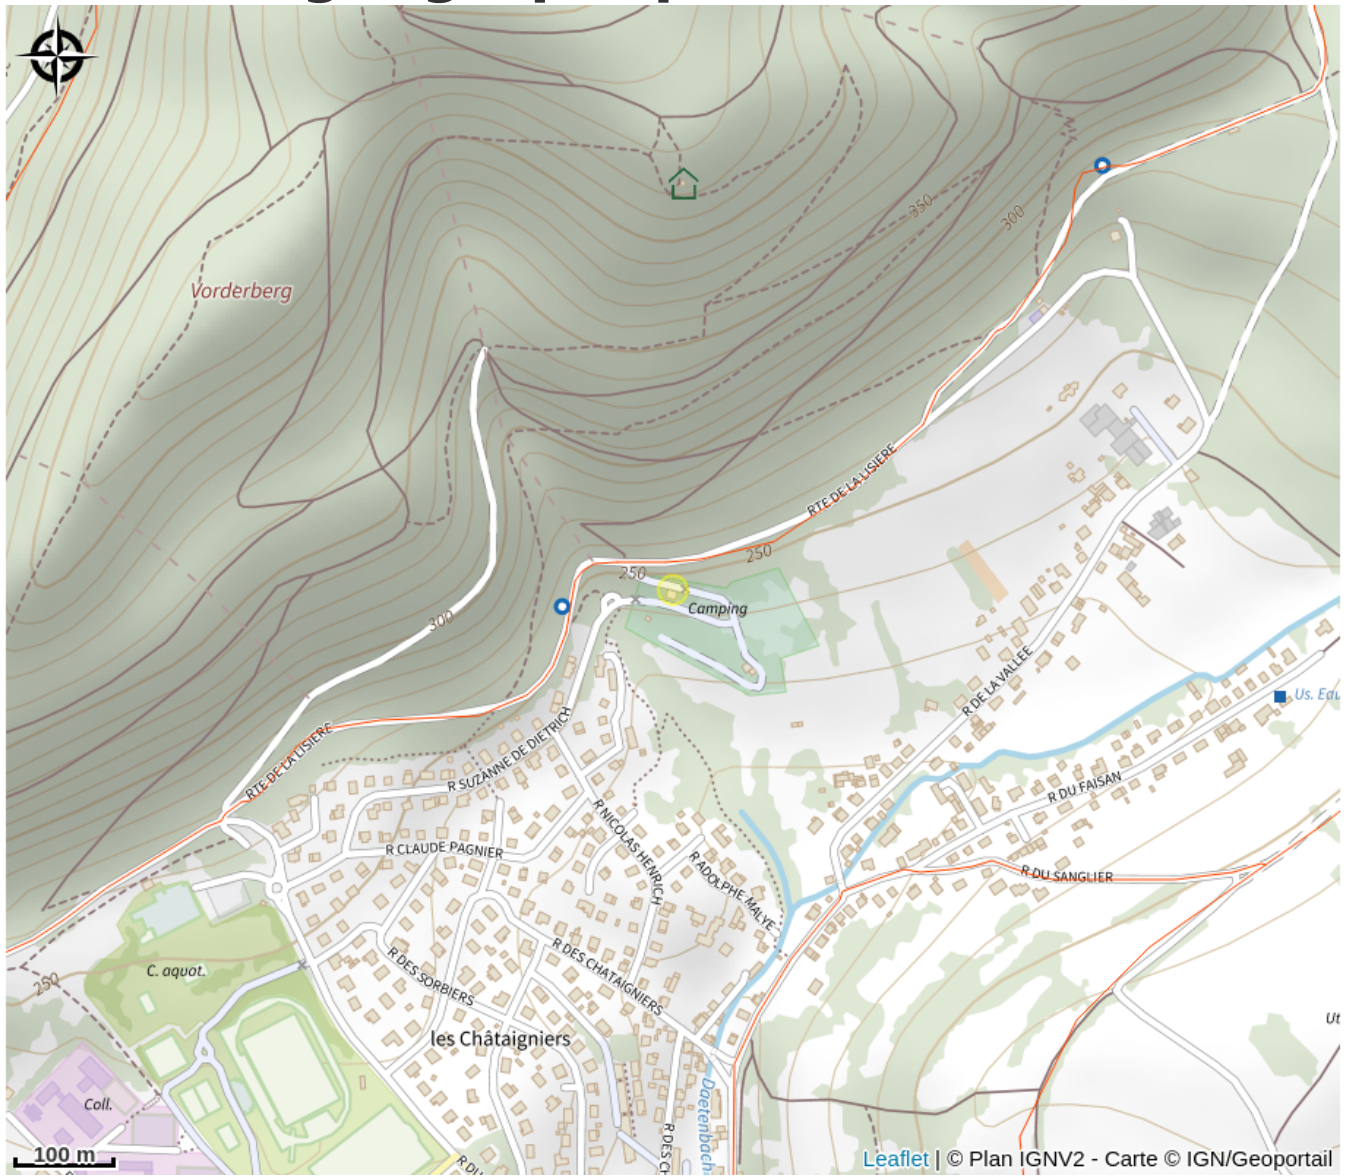

# Halte gourde - Domaine du Heidenkopf

Alsace Verte

Crédit : Domaine du Heidenkopf

## Infos pratiques

Catégorie : Haltes Gourde

# Description

ROBINET EXTÉRIEUR : Bloc sanitaire du camping

# Situation géographique