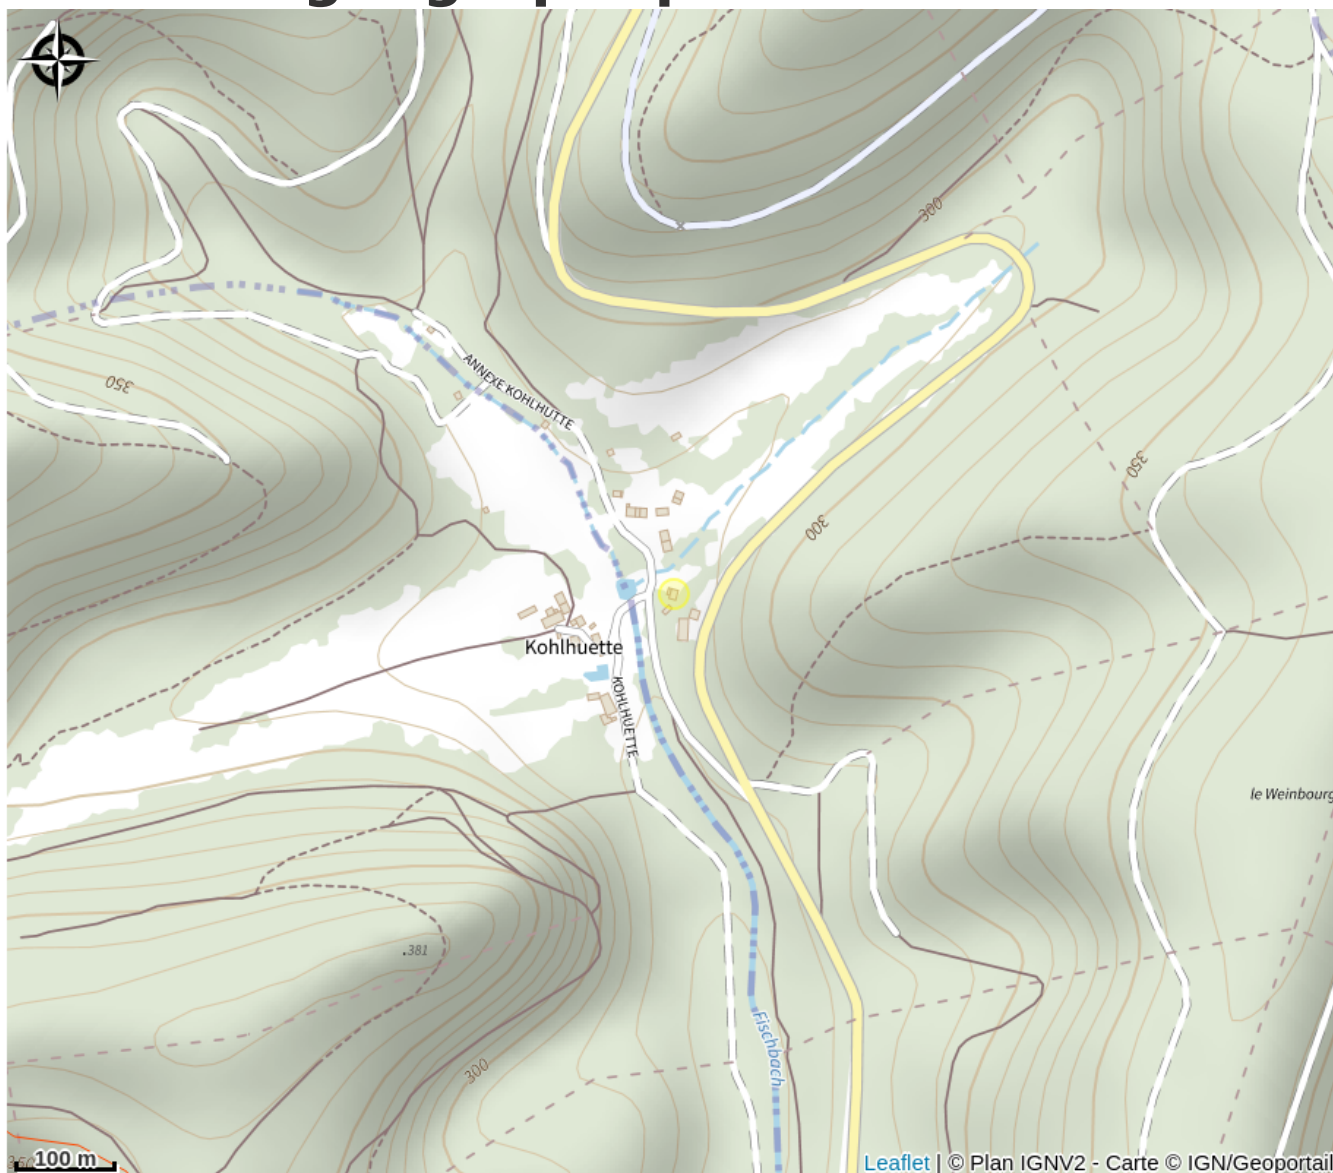

# Halte gourde - L'atelier de Gilou

Pays de la Petite Pierre

Crédit : Halte Gourde

## Infos pratiques

Catégorie : Haltes Gourde

# Description

maison blanche aux volets bleu. point d'eau à l'arrière de la maison sur la terrasse

# Situation géographique