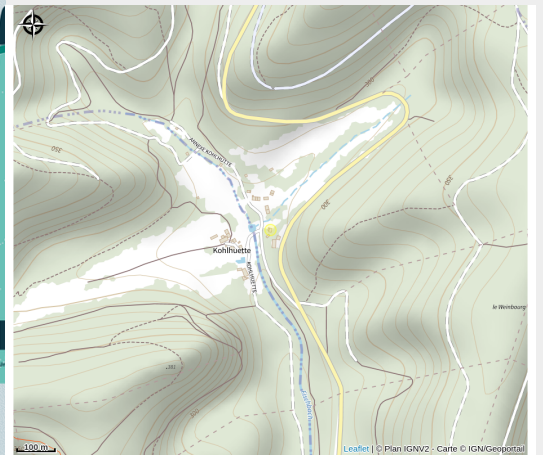

# Halte gourde - L'atelier de Gilou

Pays de la Petite Pierre

Crédit : Halte Gourde

## Infos pratiques

Catégorie : Haltes Gourde

# Description

maison blanche aux volets bleu. point d'eau à l'arrière de la maison sur la terrasse

# Situation géographique