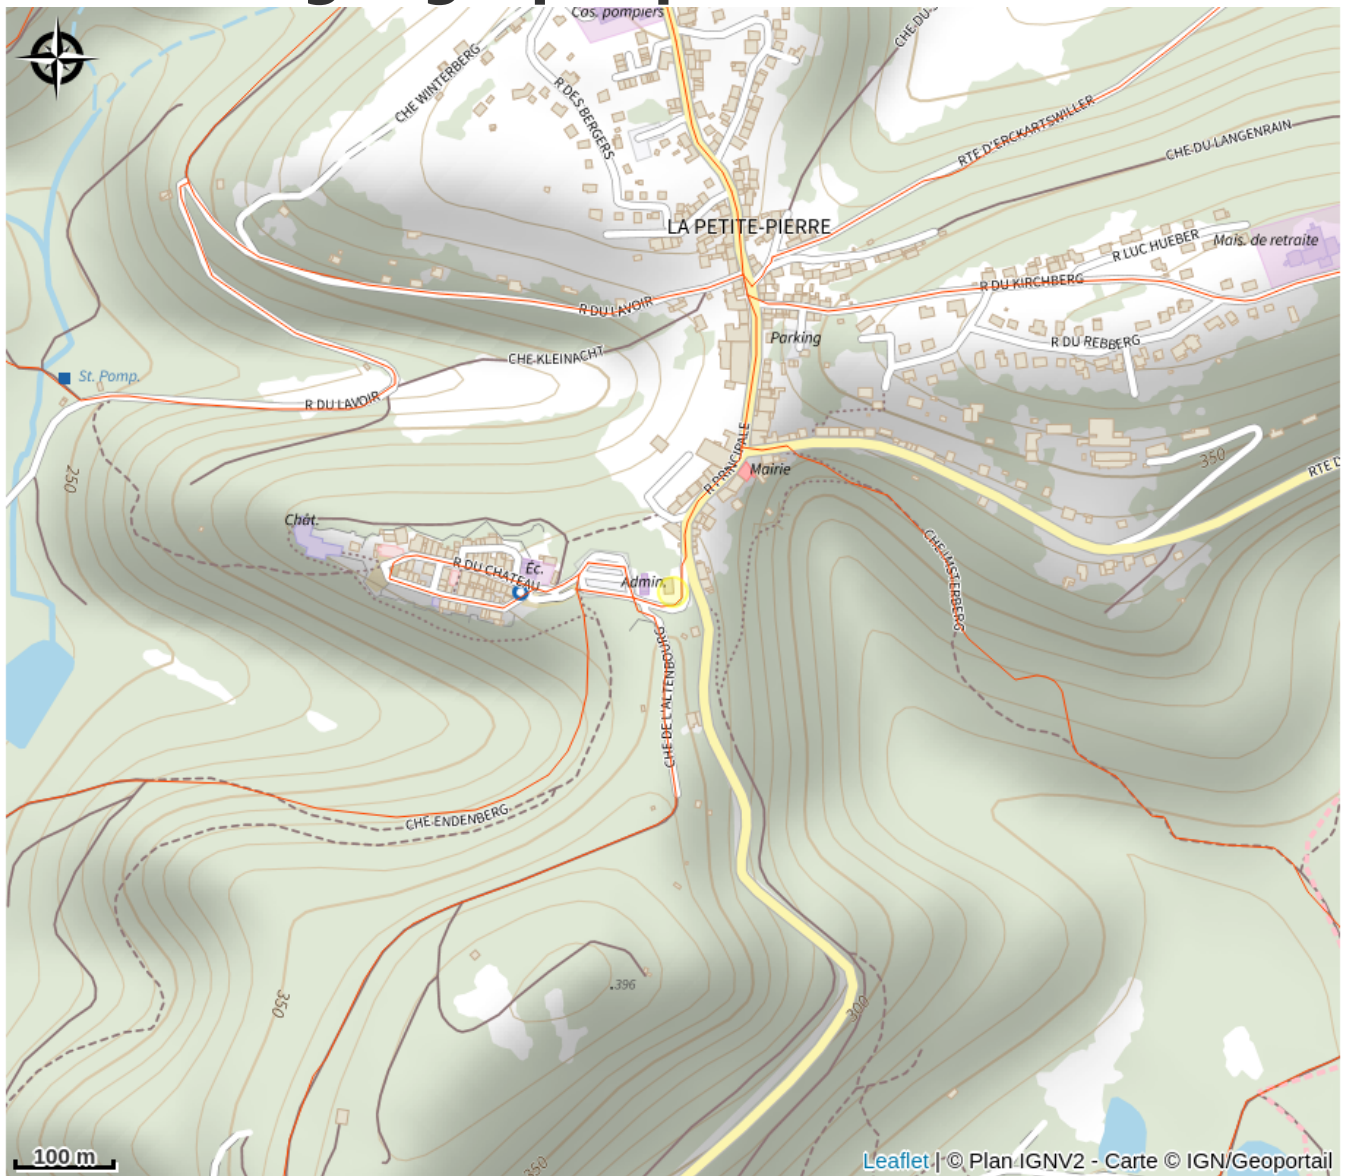

Halte gourde - Maison des Sports et Loisirs de Nature

Pays de la Petite Pierre

Crédit : (c)OTHLPP

Infos pratiques

Catégorie : Haltes Gourde

Description

10h-17h

Situation géographique