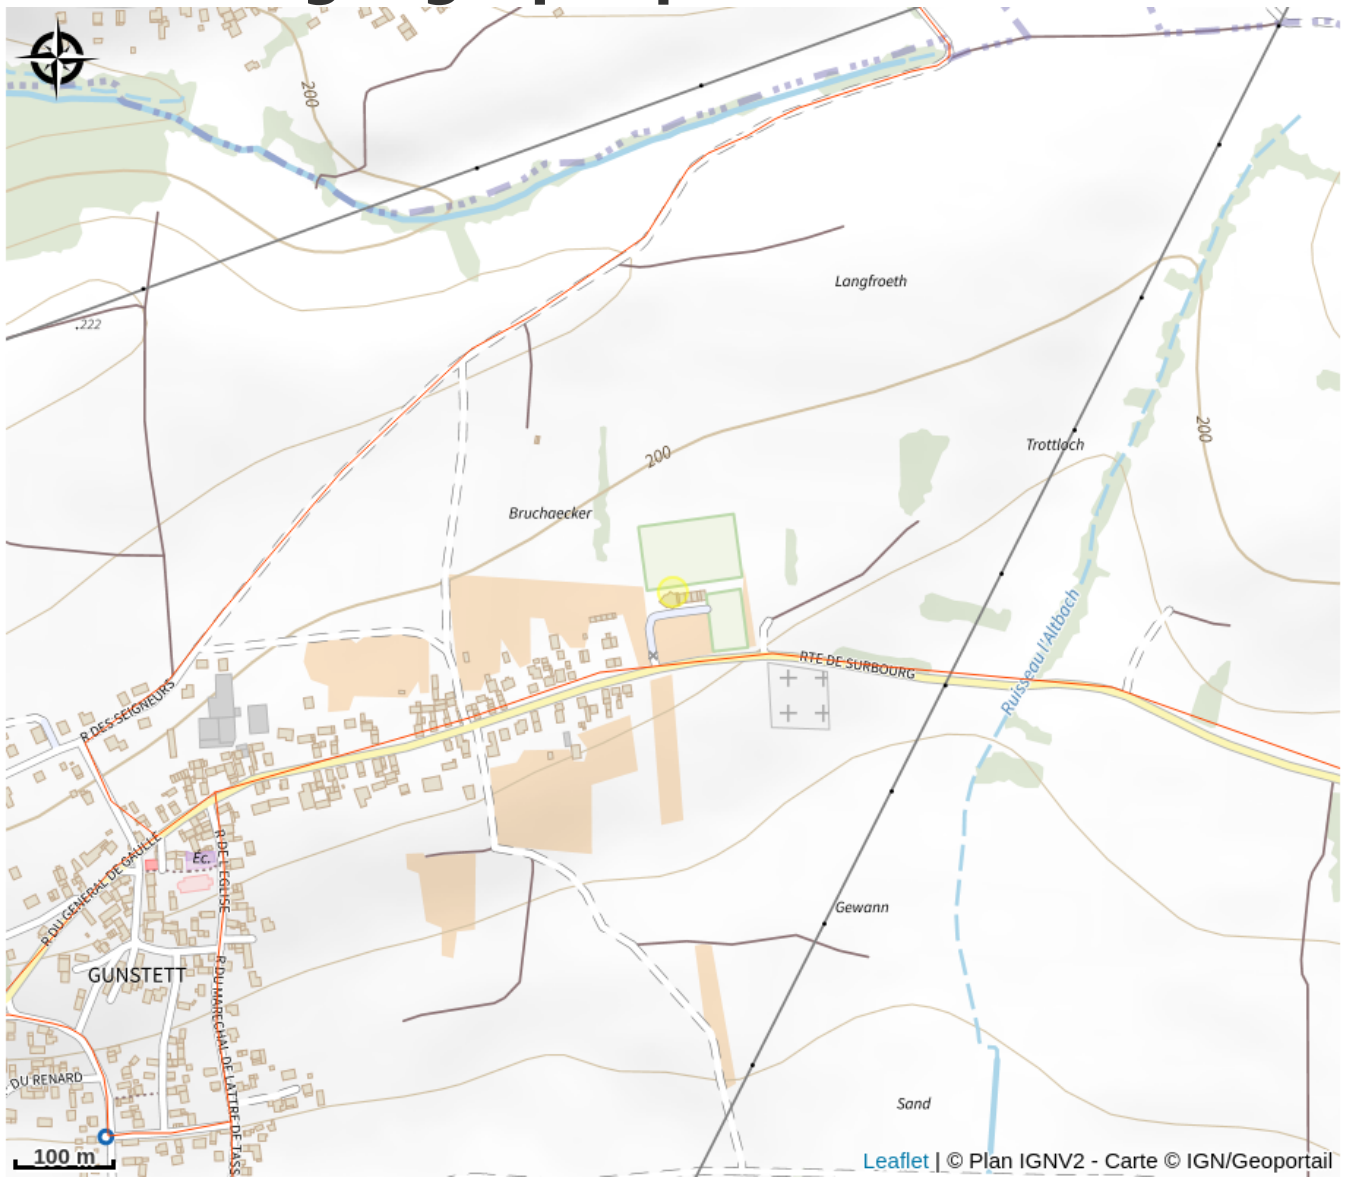

Situation géographique