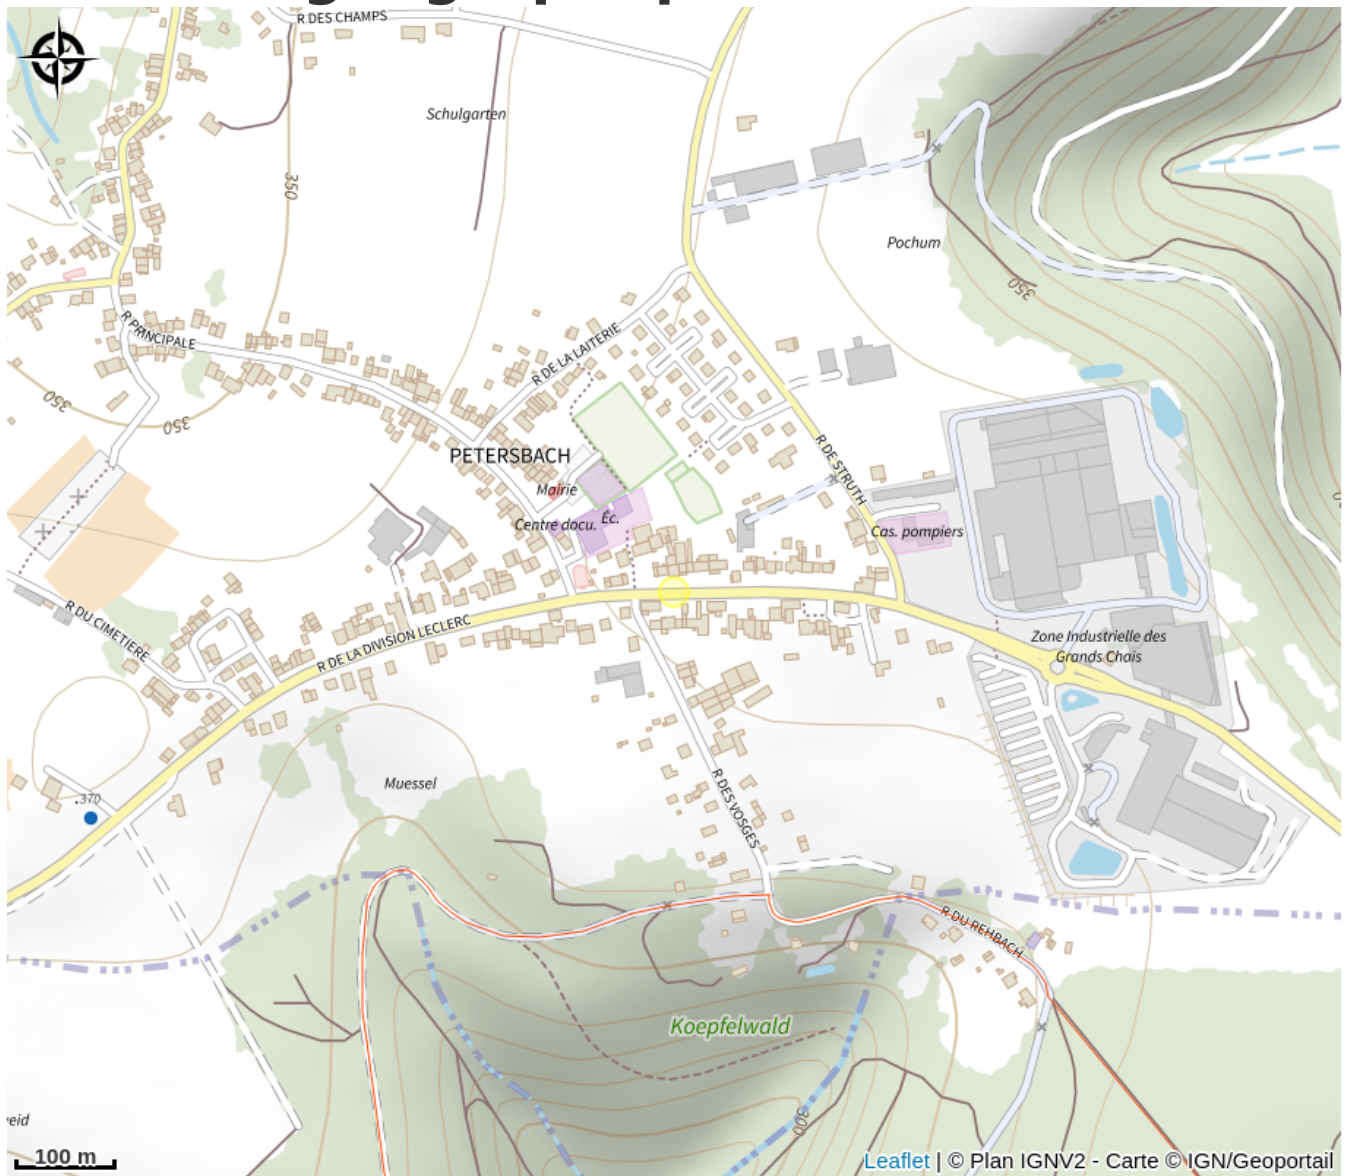

Halte gourde - Chez Catherine Balzer

Pays de la Petite Pierre

Crédit : PNRVN

Infos pratiques

Catégorie : Haltes Gourde

Description

Ici, remplissez votre gourde d'eau chez une habitante.

Situation géographique

Toutes les informations pratiques

Contact

11 Rue de la Division Leclerc
67290 Petersbach