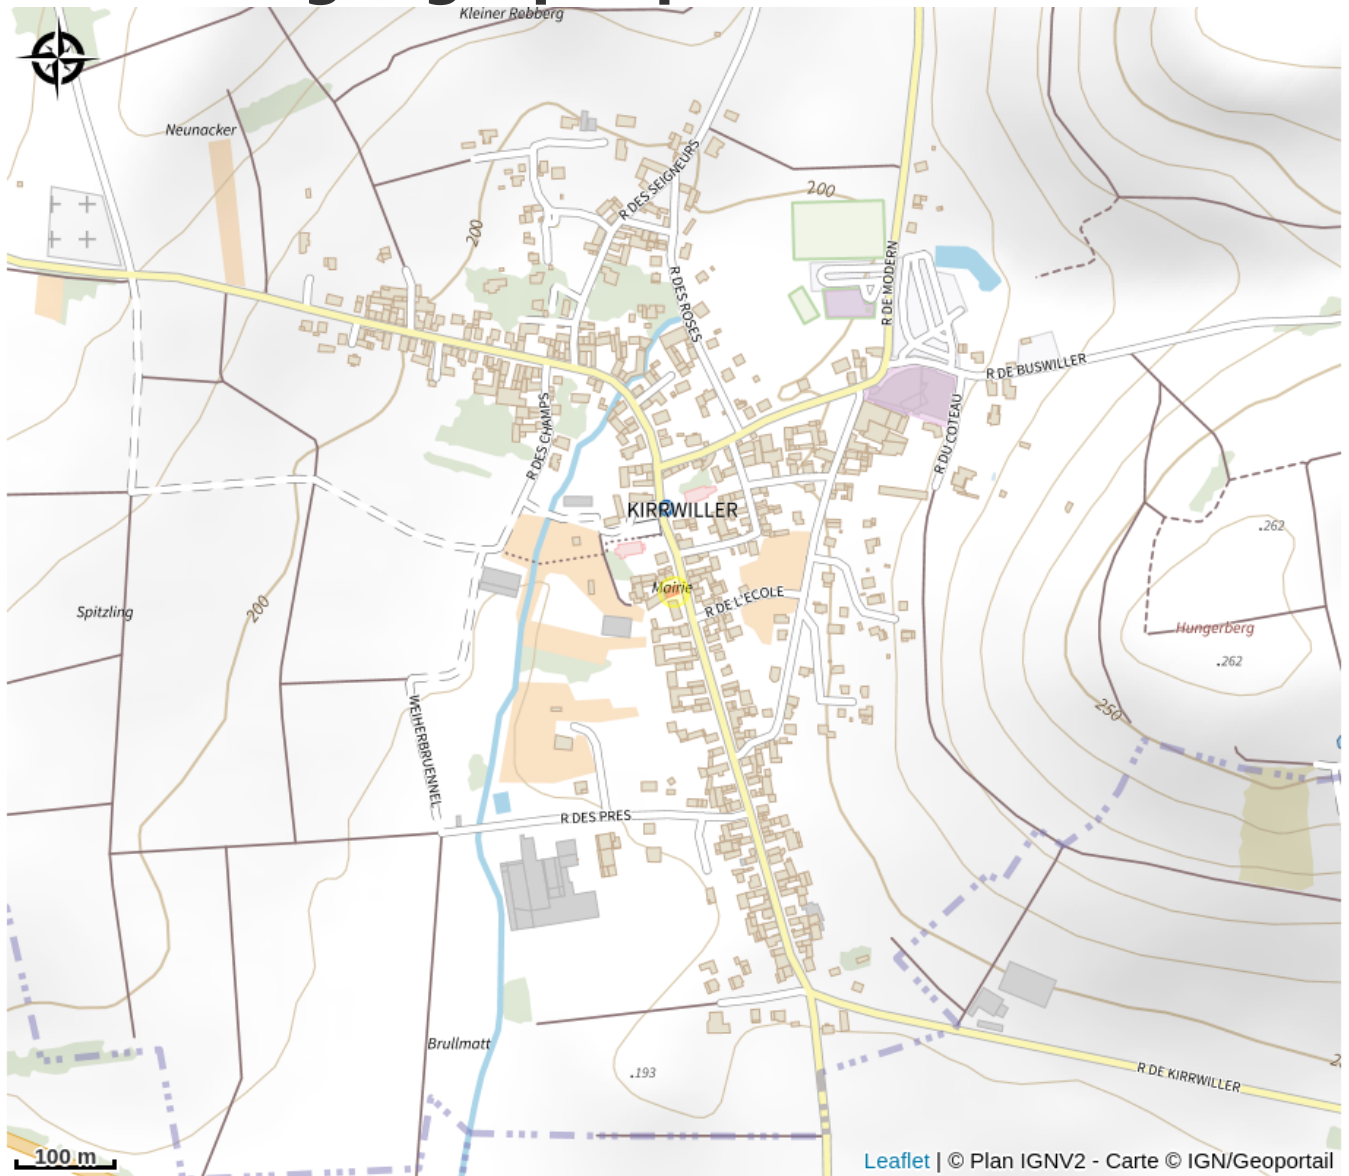

Situation géographique