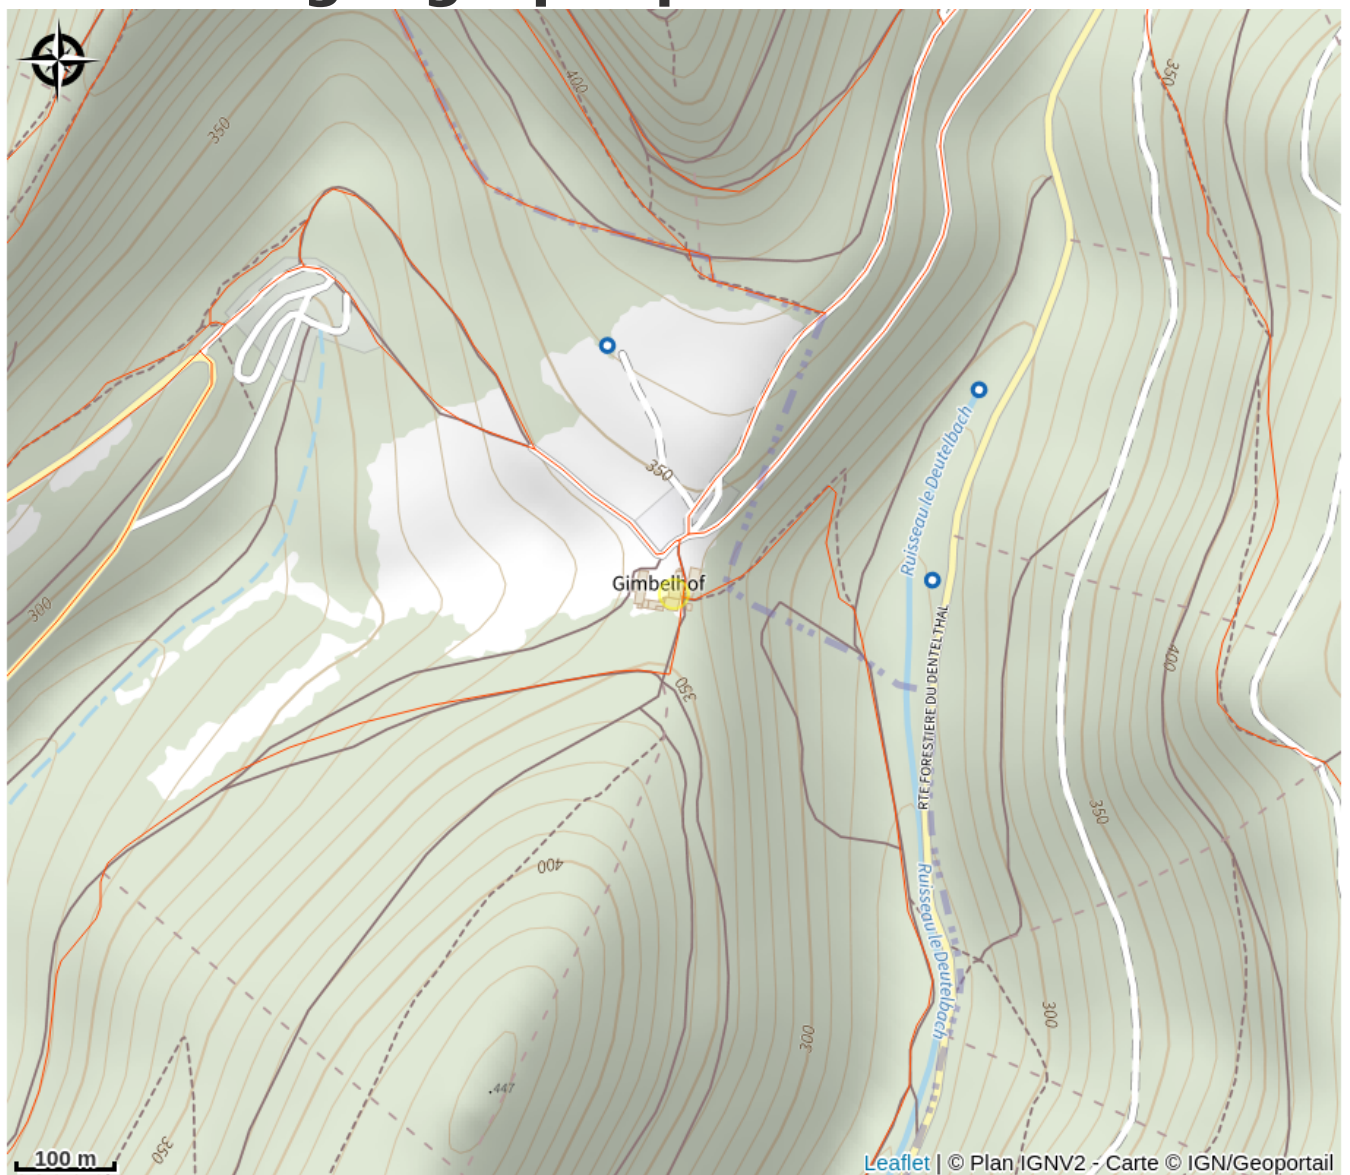

Halte gourde - Ferme Gimbelhof

Alsace Verte

Crédit : Pnrvn

Infos pratiques

Catégorie : Haltes Gourde

Description

A côté du plan du Club Vosgien

Situation géographique