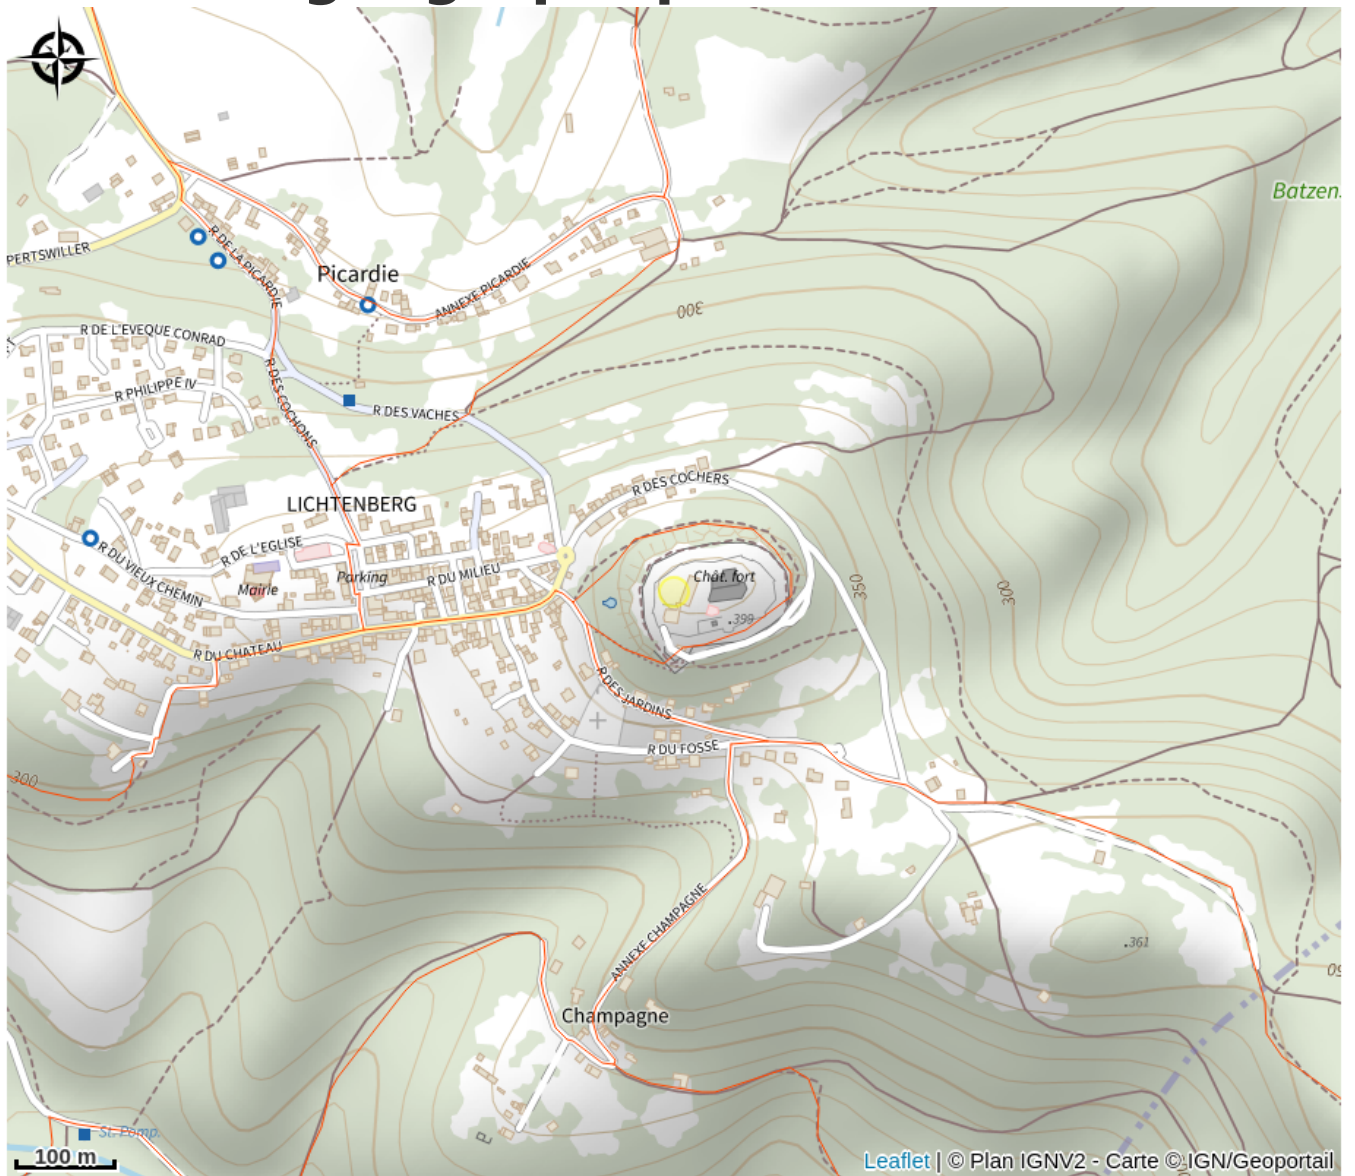

# Halte gourde - Château de Lichtenberg

Pays de la Petite Pierre

Crédit : (c) A-Dorschner

## Infos pratiques

Catégorie : Haltes Gourde

# Situation géographique