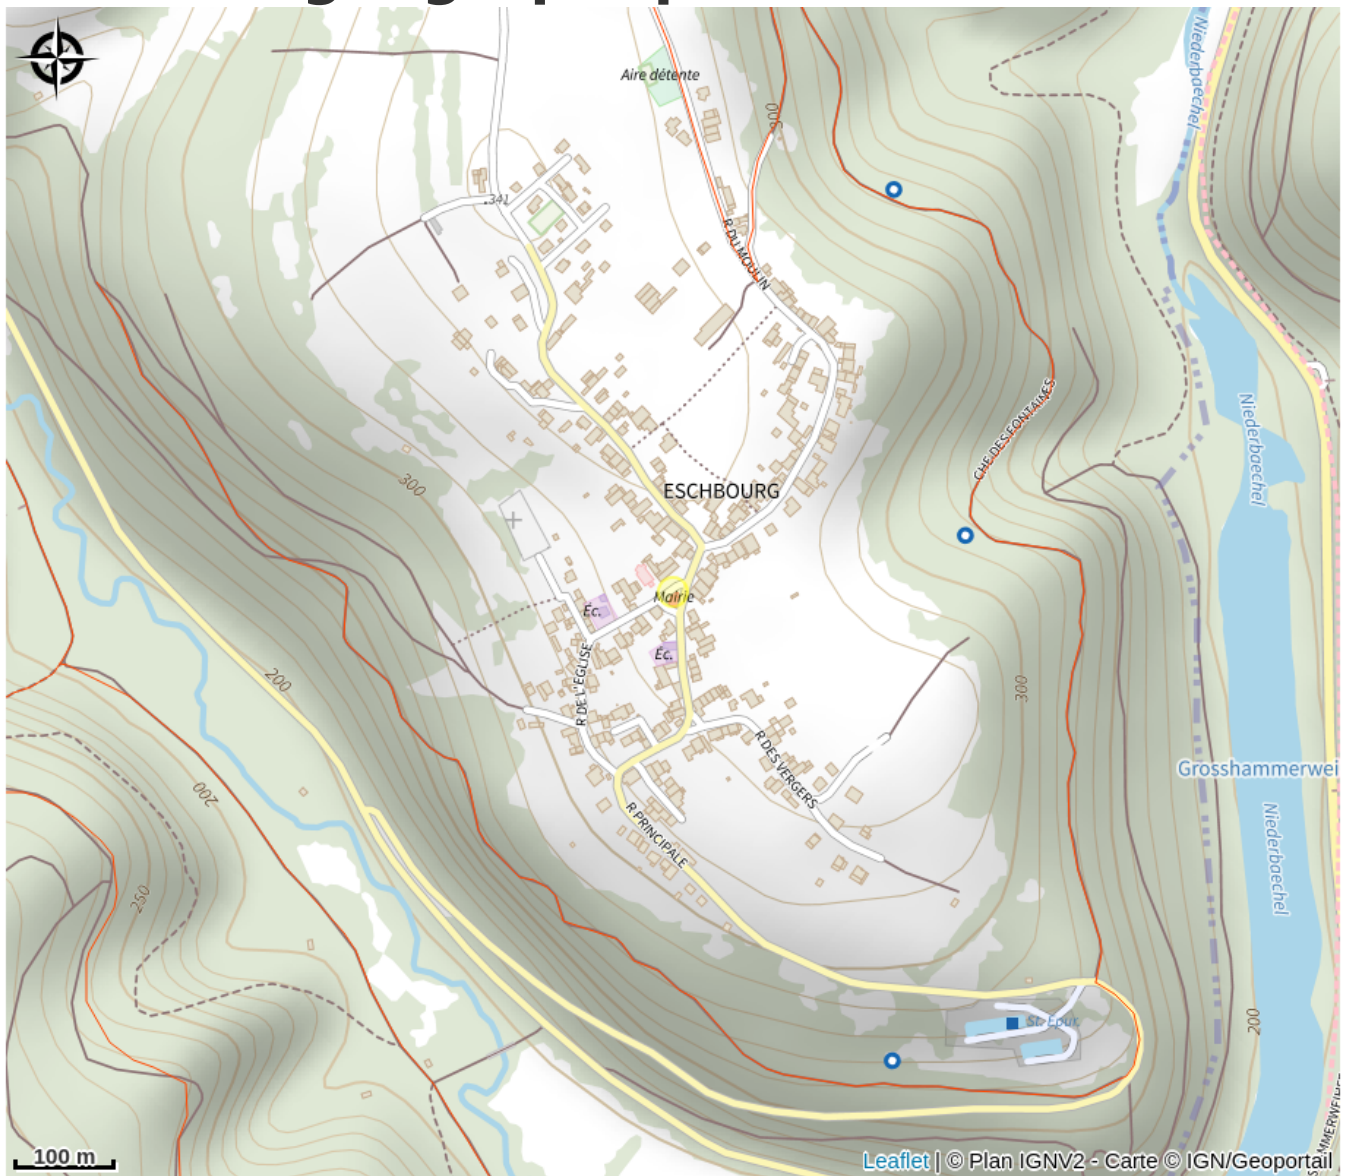

Situation géographique