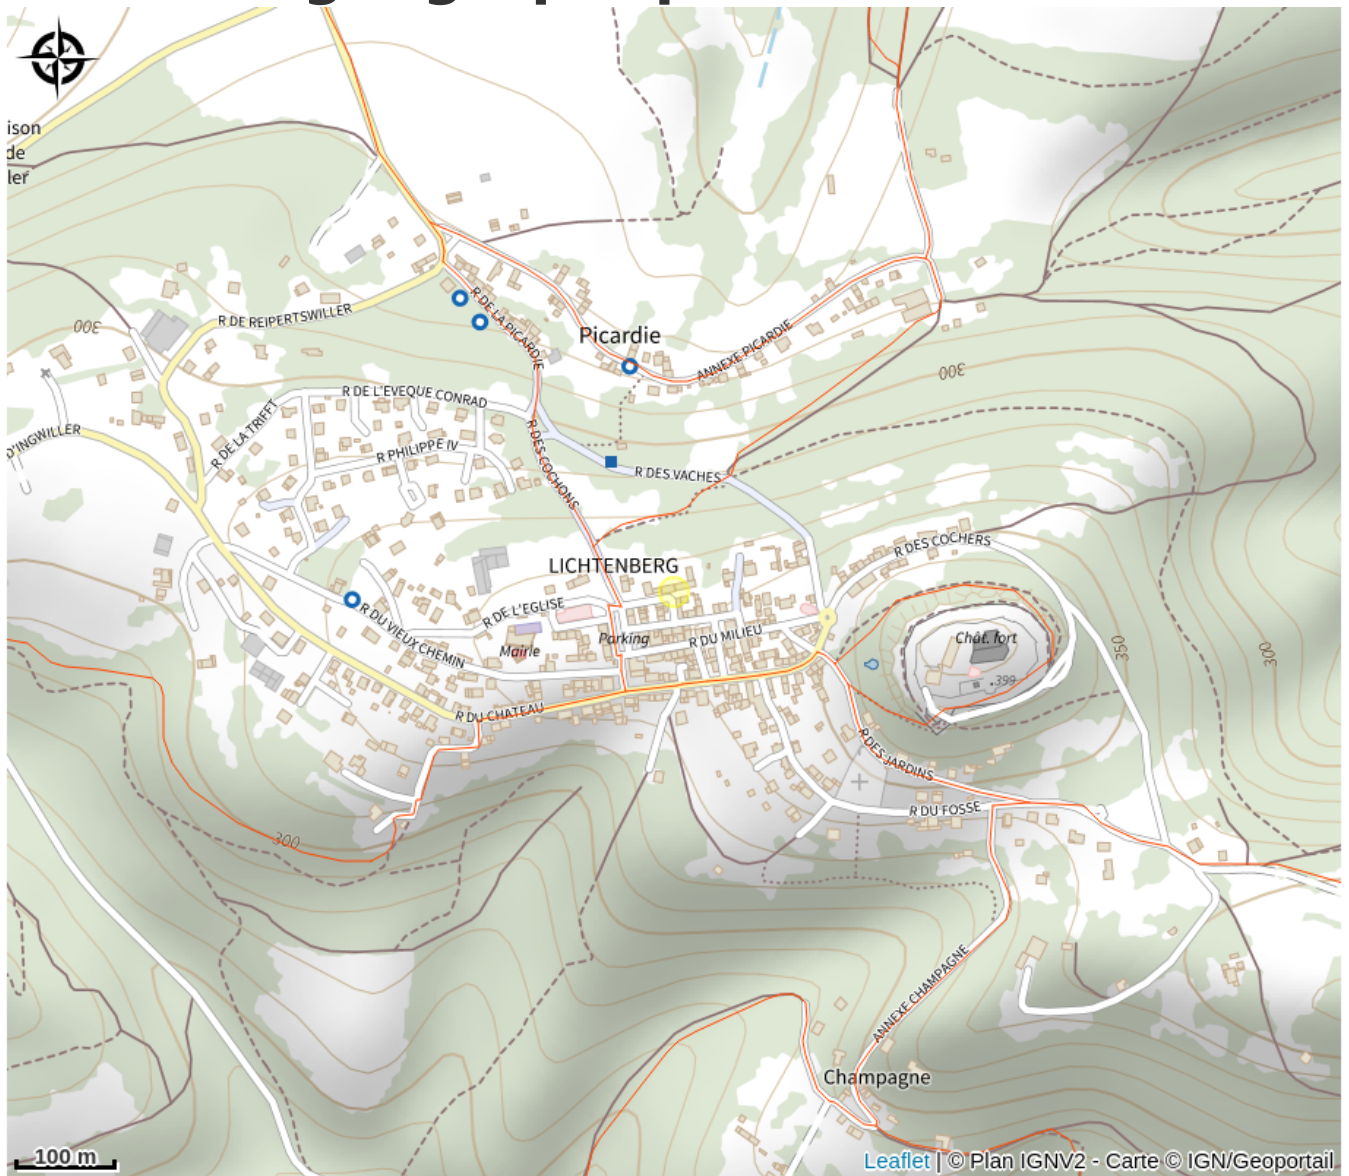

Halte gourde - Gîte communal de Lichtenberg

Pays de la Petite Pierre

Crédit : Mairie de Lichtenberg

Infos pratiques

Catégorie : Haltes Gourde

Description

ROBINET EXTÉRIEUR :

situé à droite du panneau "Centre d'Accueil" au 7 rue du centre d'accueil

Situation géographique

Toutes les informations pratiques

Contact

7 rue du centre d'accueil
67340 Lichtenberg
Tél. : 0388899606
mairie.lichtenberg@orange.fr