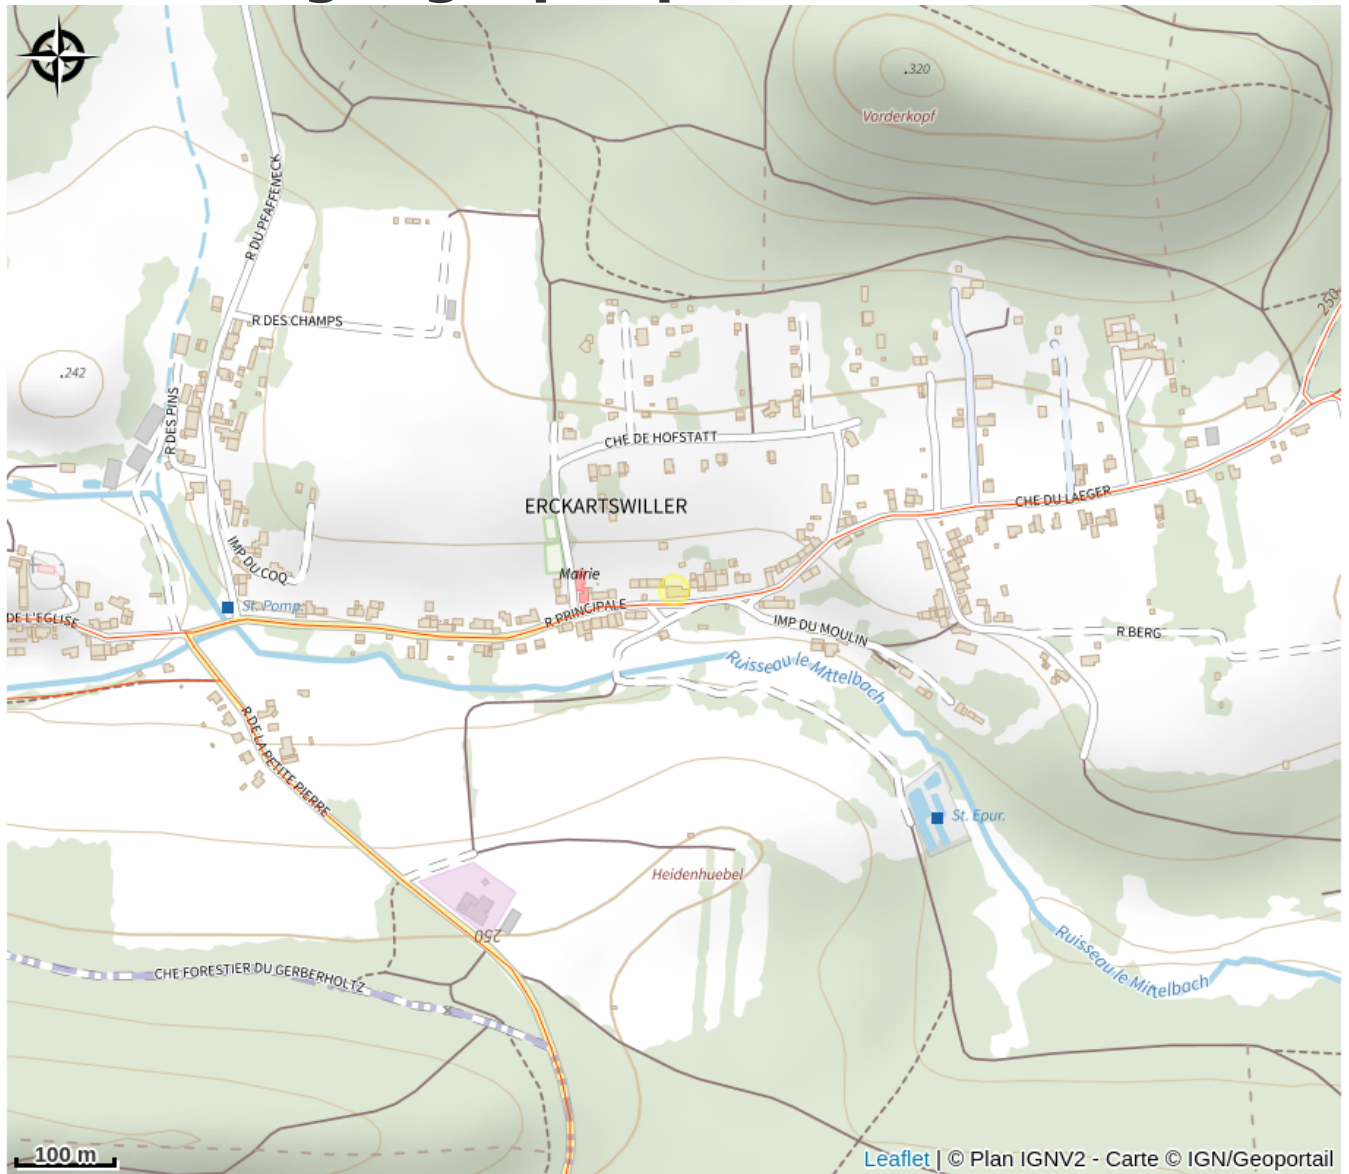

Halte gourde - La Petite Maison

Pays de la Petite Pierre

Crédit : (c)GoogleStreetView

Infos pratiques

Catégorie : Haltes Gourde

Description

Particulier- horaire pouvant varier

Situation géographique