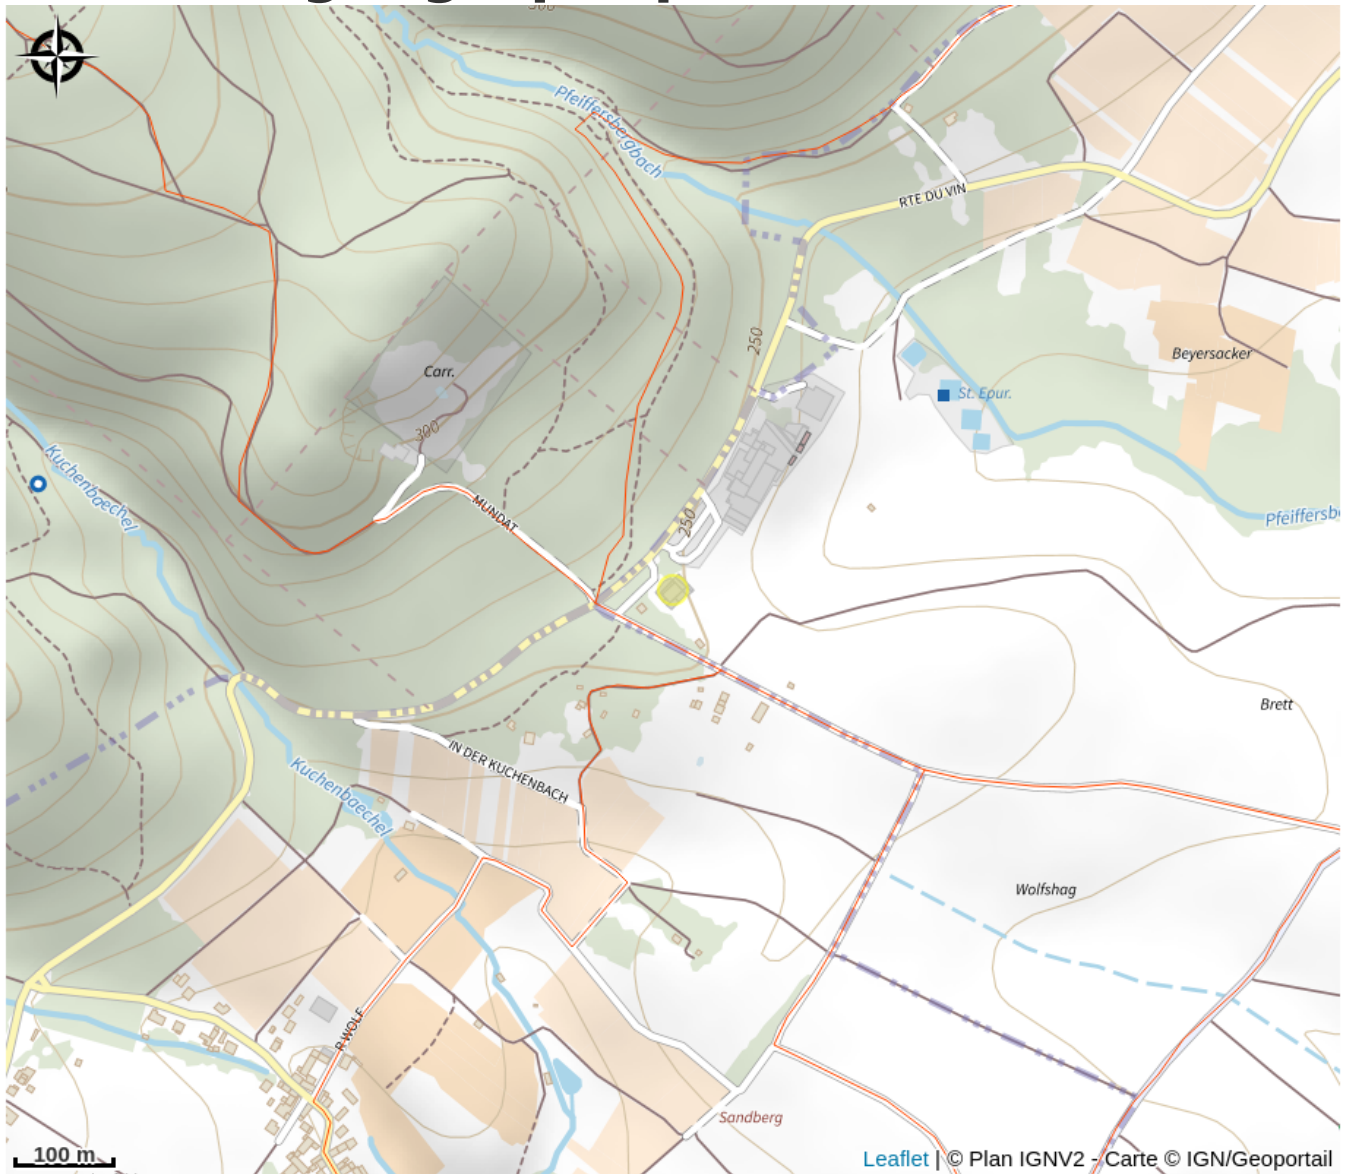

Halte gourde - Hôtel Restaurant Le Cleebourg

Alsace Verte

Crédit : Le Cleebourg

Infos pratiques

Catégorie : Haltes Gourde

Situation géographique

Toutes les informations pratiques

Contact