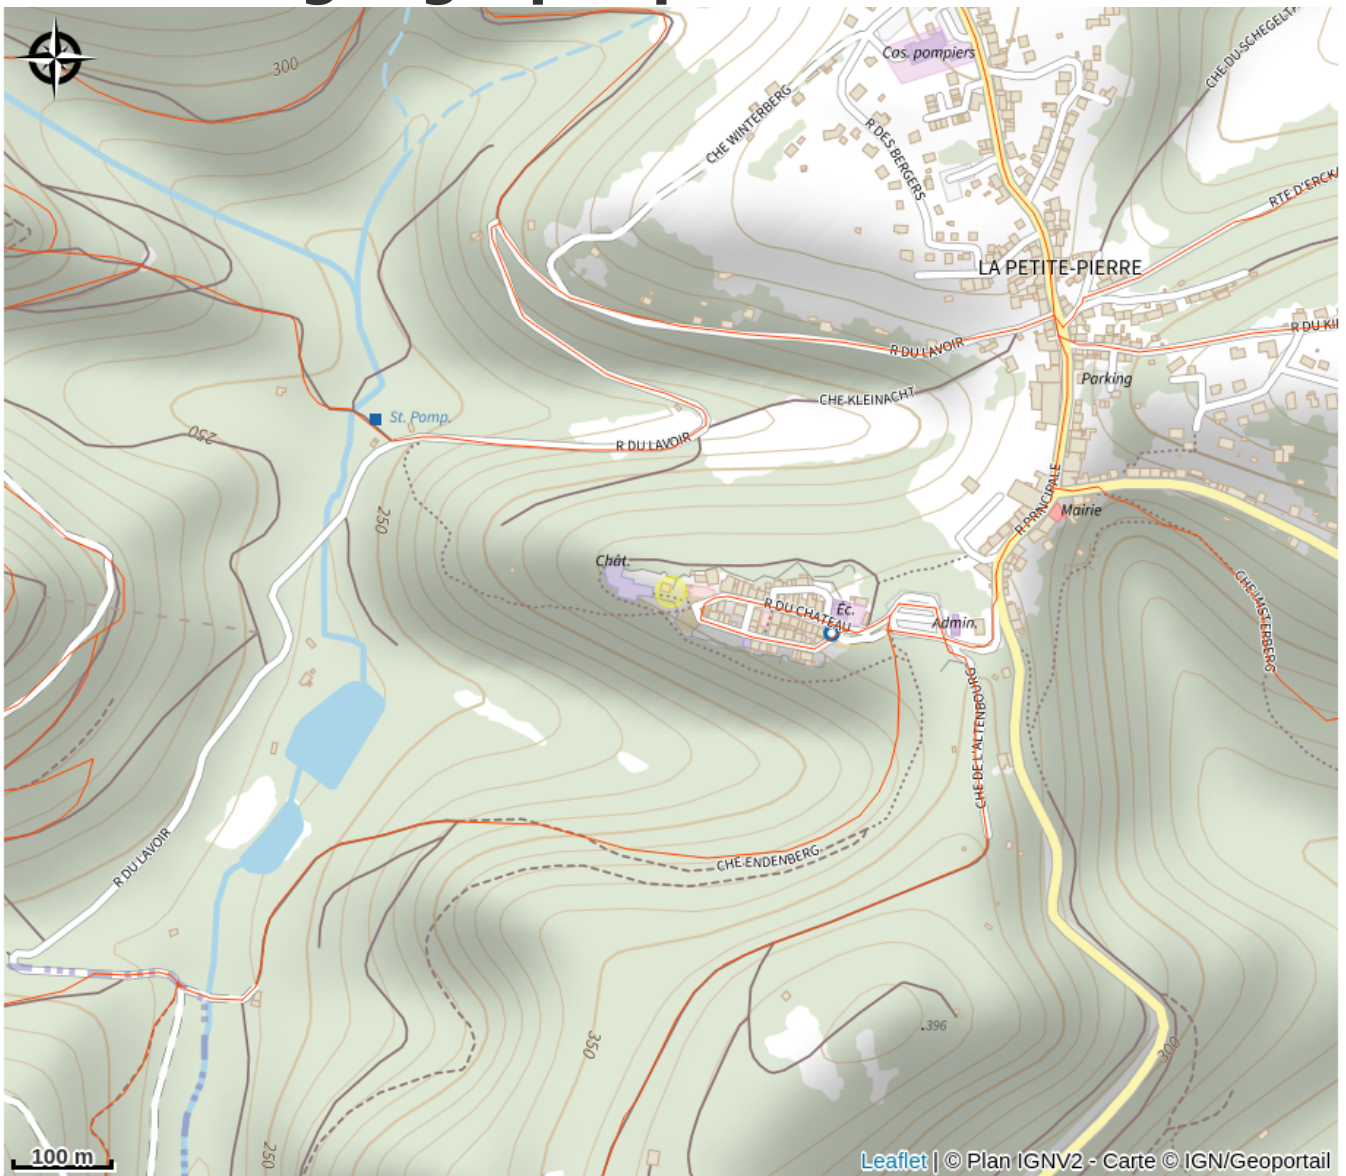

Situation géographique