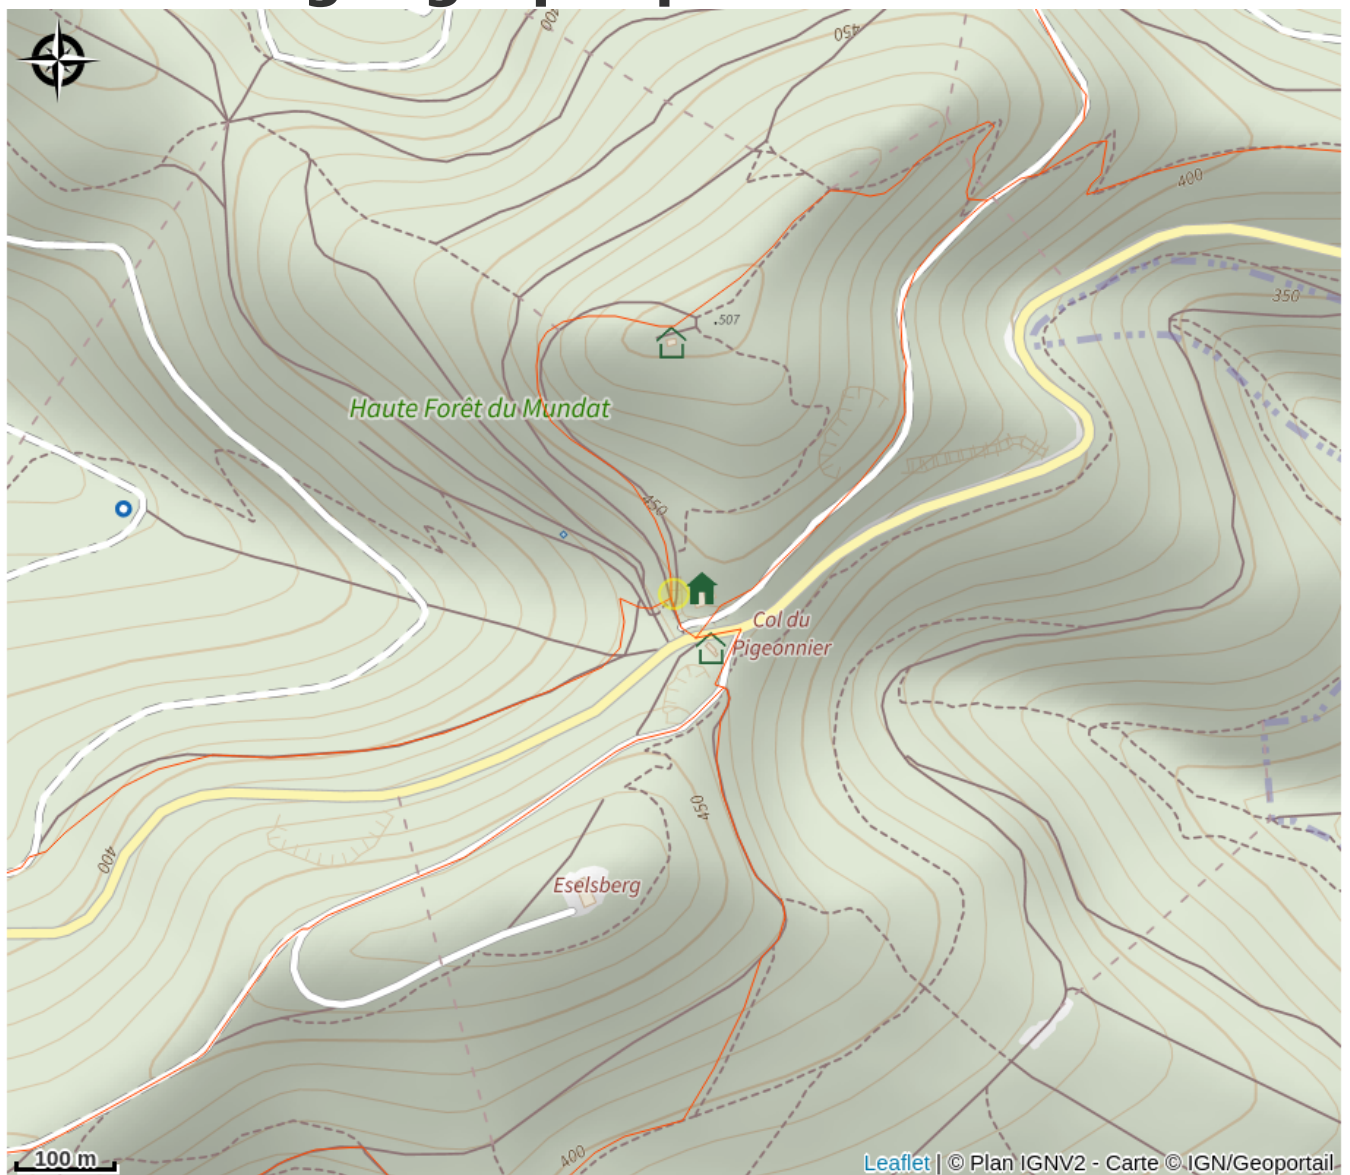

Situation géographique