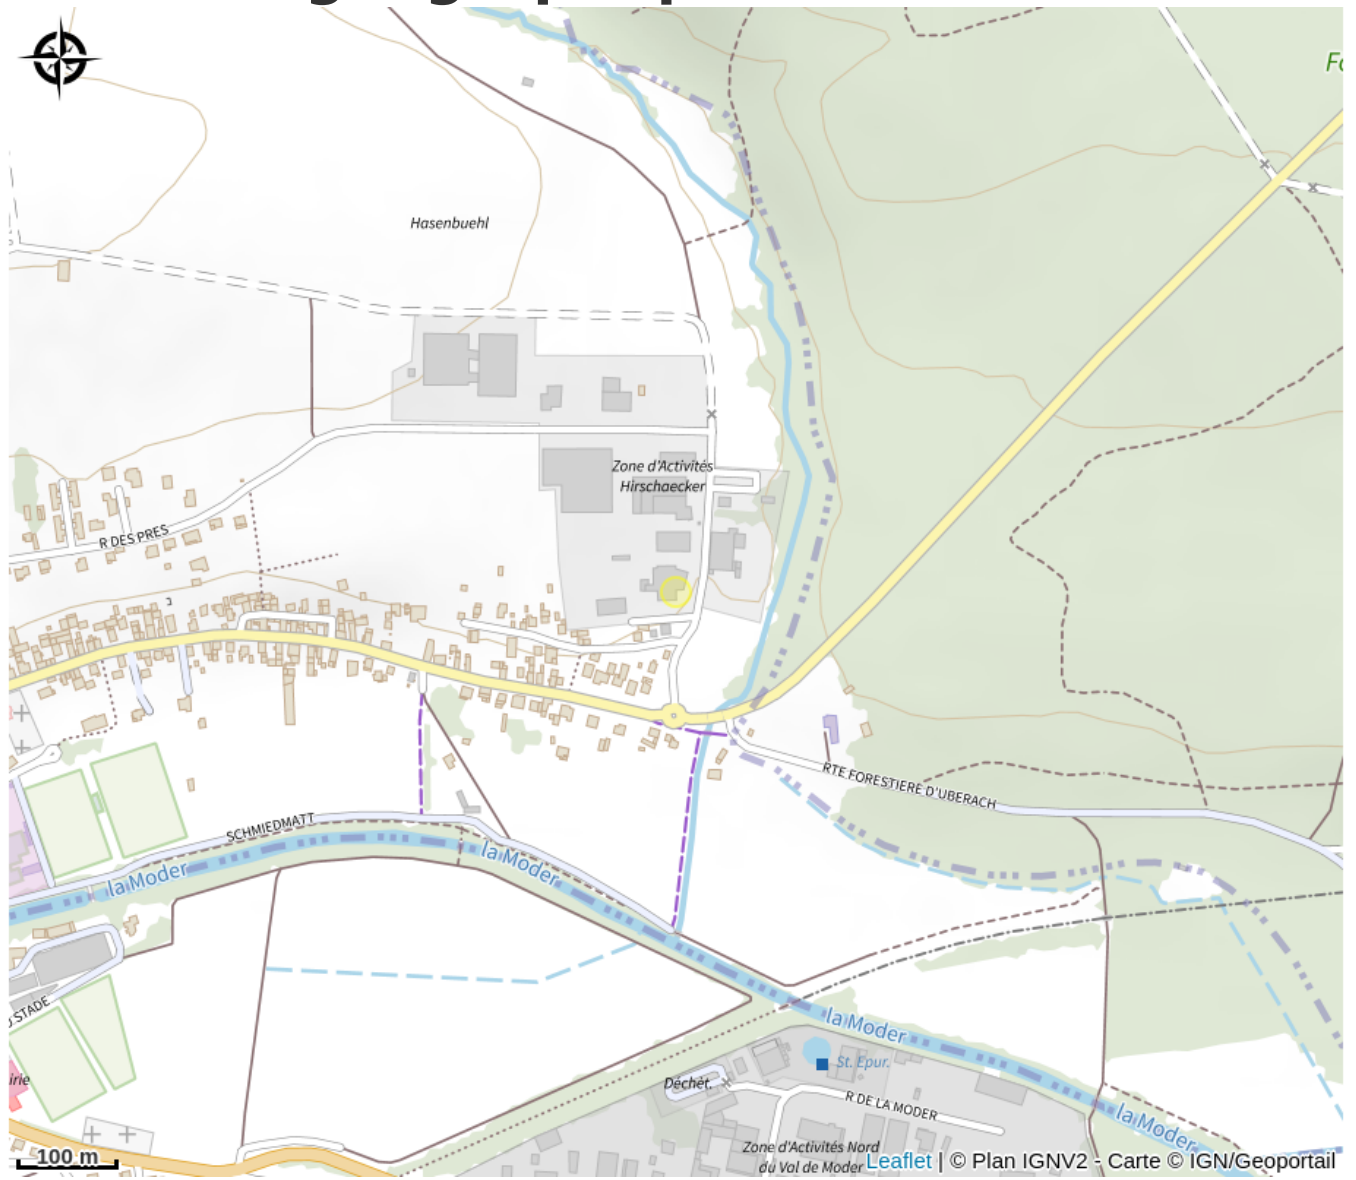

Halte gourde - Brasserie Uberach

Val de Moder

Crédit : Halte Gourde

Infos pratiques

Catégorie : Haltes Gourde

Description

10 mètres à gauche de la porte d'entrée ou point d'eau et toilettes à l'intérieur aux heures d'ouverture

Situation géographique

Toutes les informations pratiques

Contact

5 rue du cerf
67350 Val de Moder

Tél. : 0388070777

Tél. : 0388070777

brasserie.uberach@wanadoo.fr

<http://brasserie-uberach.fr>