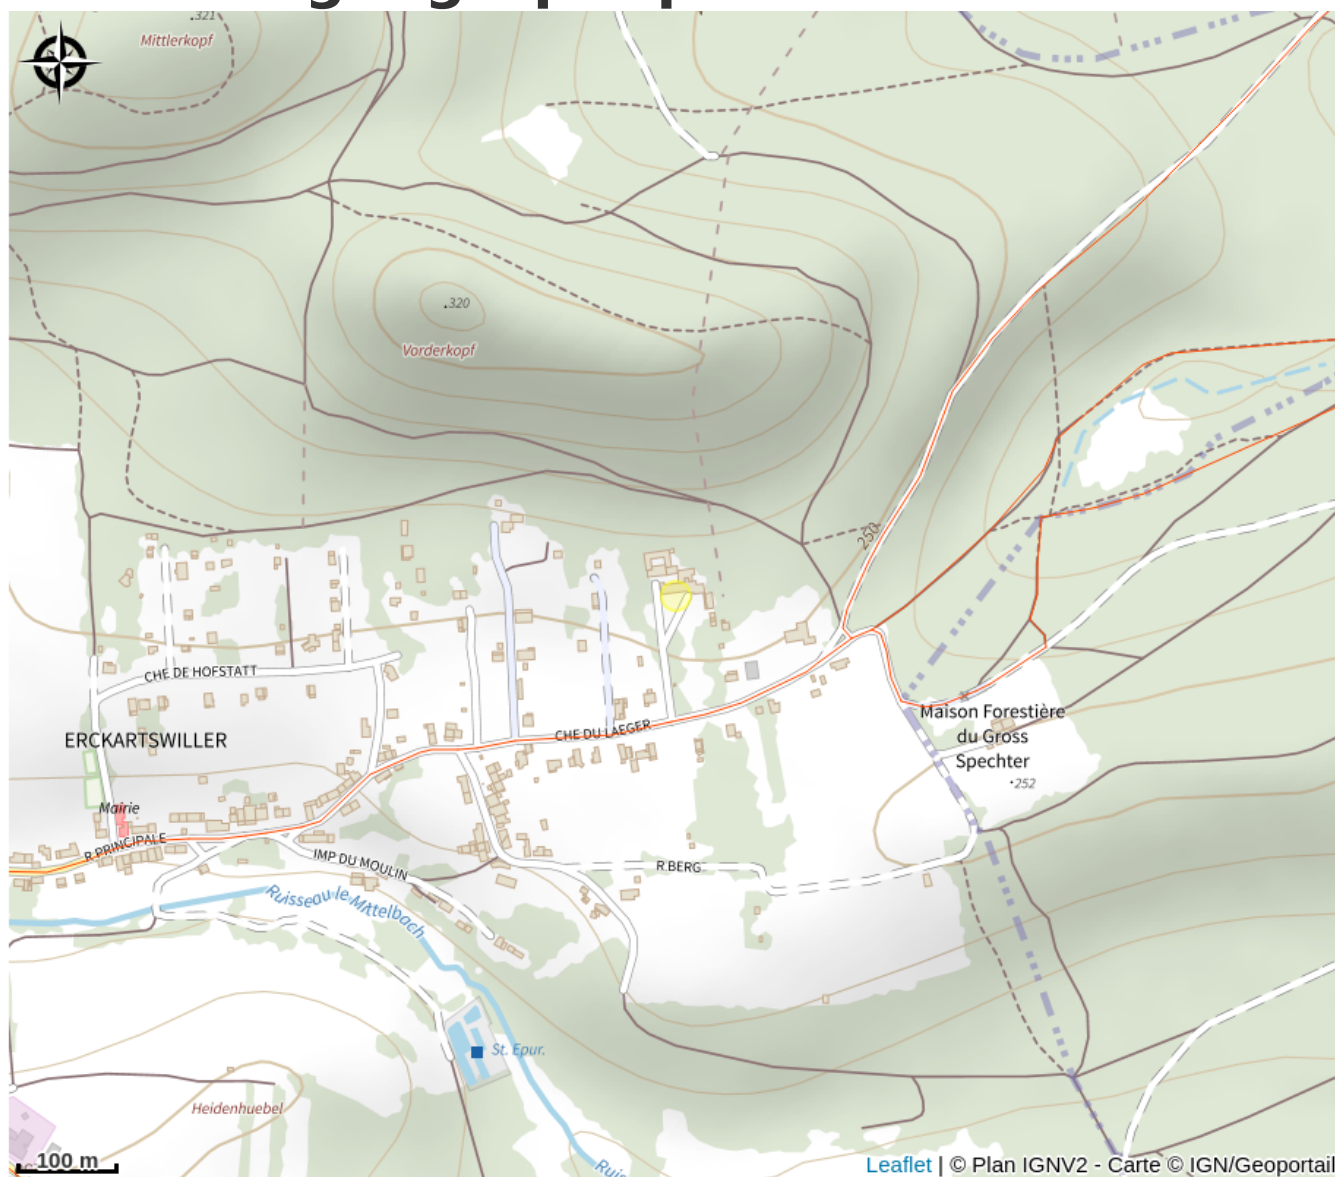

# Halte gourde - Centre de vacances Théodore Monod

Pays de la Petite Pierre

Crédit : (c)CentreThéodoreMonod

## Infos pratiques

Catégorie : Haltes Gourde

# Description

Horaires pouvant varier

# Situation géographique