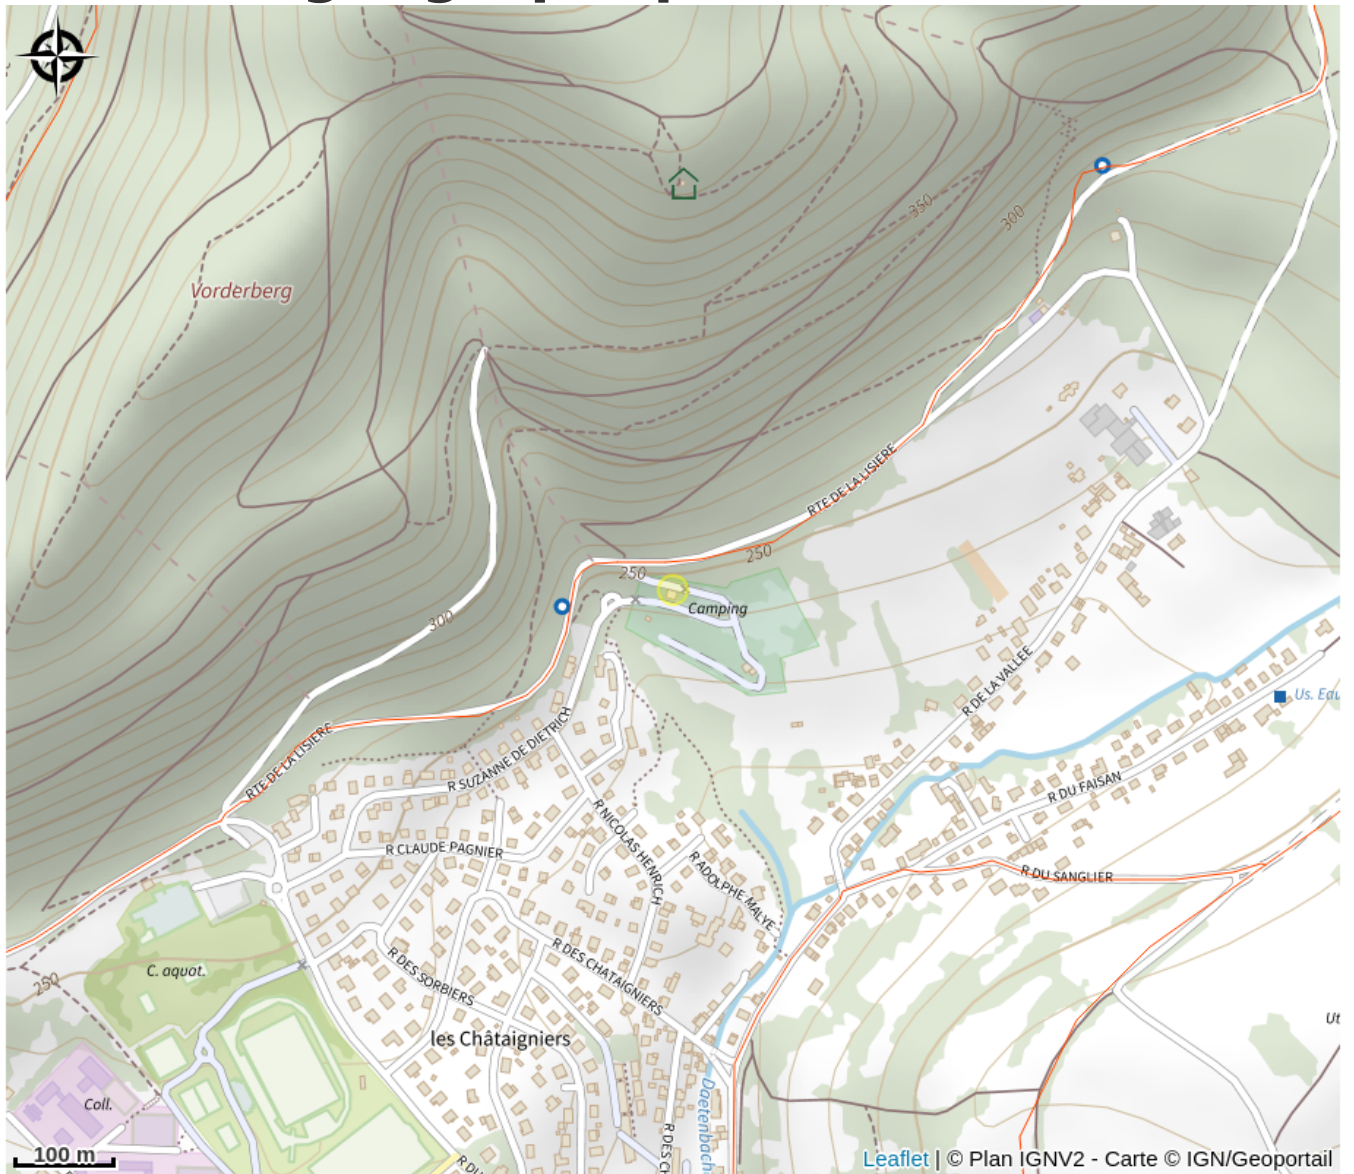

Halte gourde - Domaine du Heidenkopf

Alsace Verte

Crédit : Domaine du Heidenkopf

Infos pratiques

Catégorie : Haltes Gourde

Description

ROBINET EXTÉRIEUR : Bloc sanitaire du camping

Situation géographique