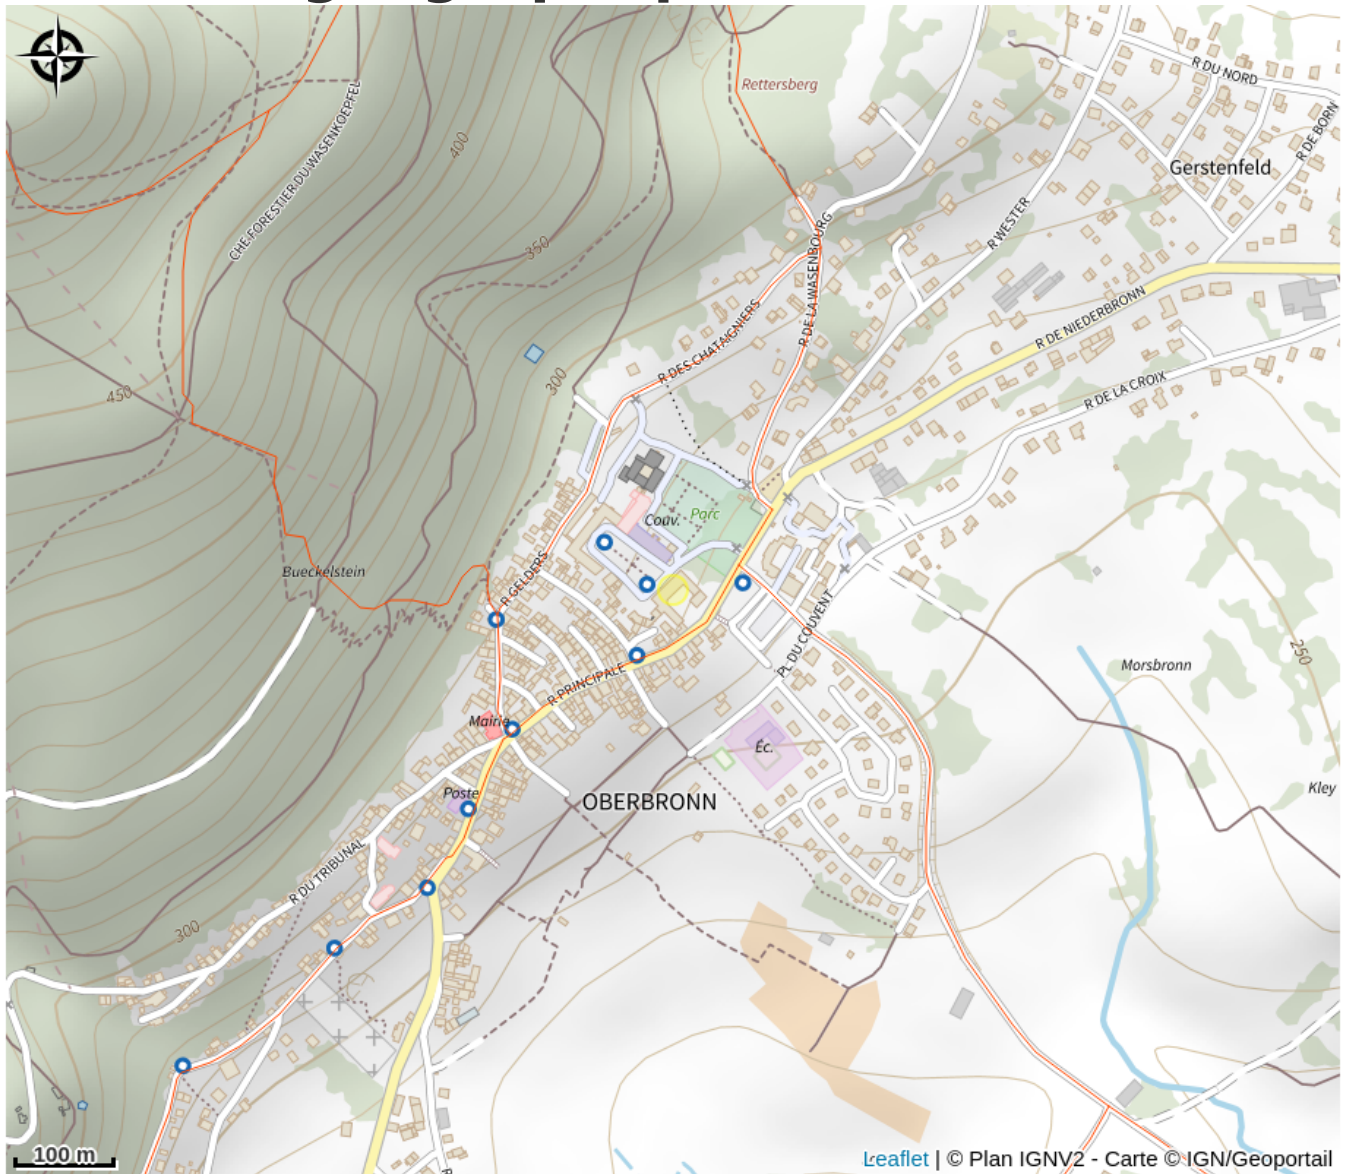

Halte gourde - Hôtellerie du couvent

Alsace Verte

Crédit : (c)hotelliereducouvent

Infos pratiques

Catégorie : Haltes Gourde

Situation géographique

Toutes les informations pratiques

Contact

2 rue principale
67110 Oberbronn

<http://www.hotellerieducouvent.com>