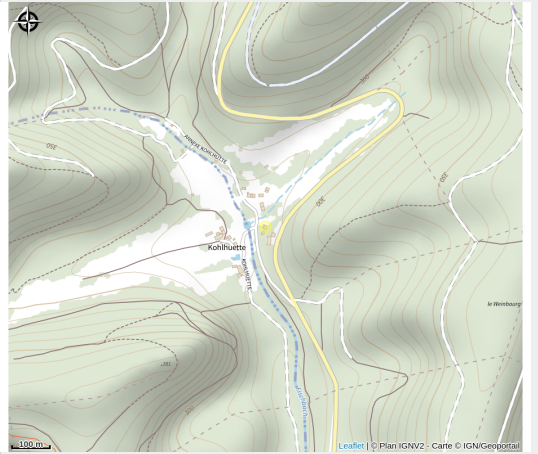

Halte gourde - L'atelier de Gilou

Pays de la Petite Pierre

Crédit : Halte Gourde

Infos pratiques

Catégorie : Haltes Gourde

Description

maison blanche aux volets bleu. point d'eau à l'arrière de la maison sur la terrasse