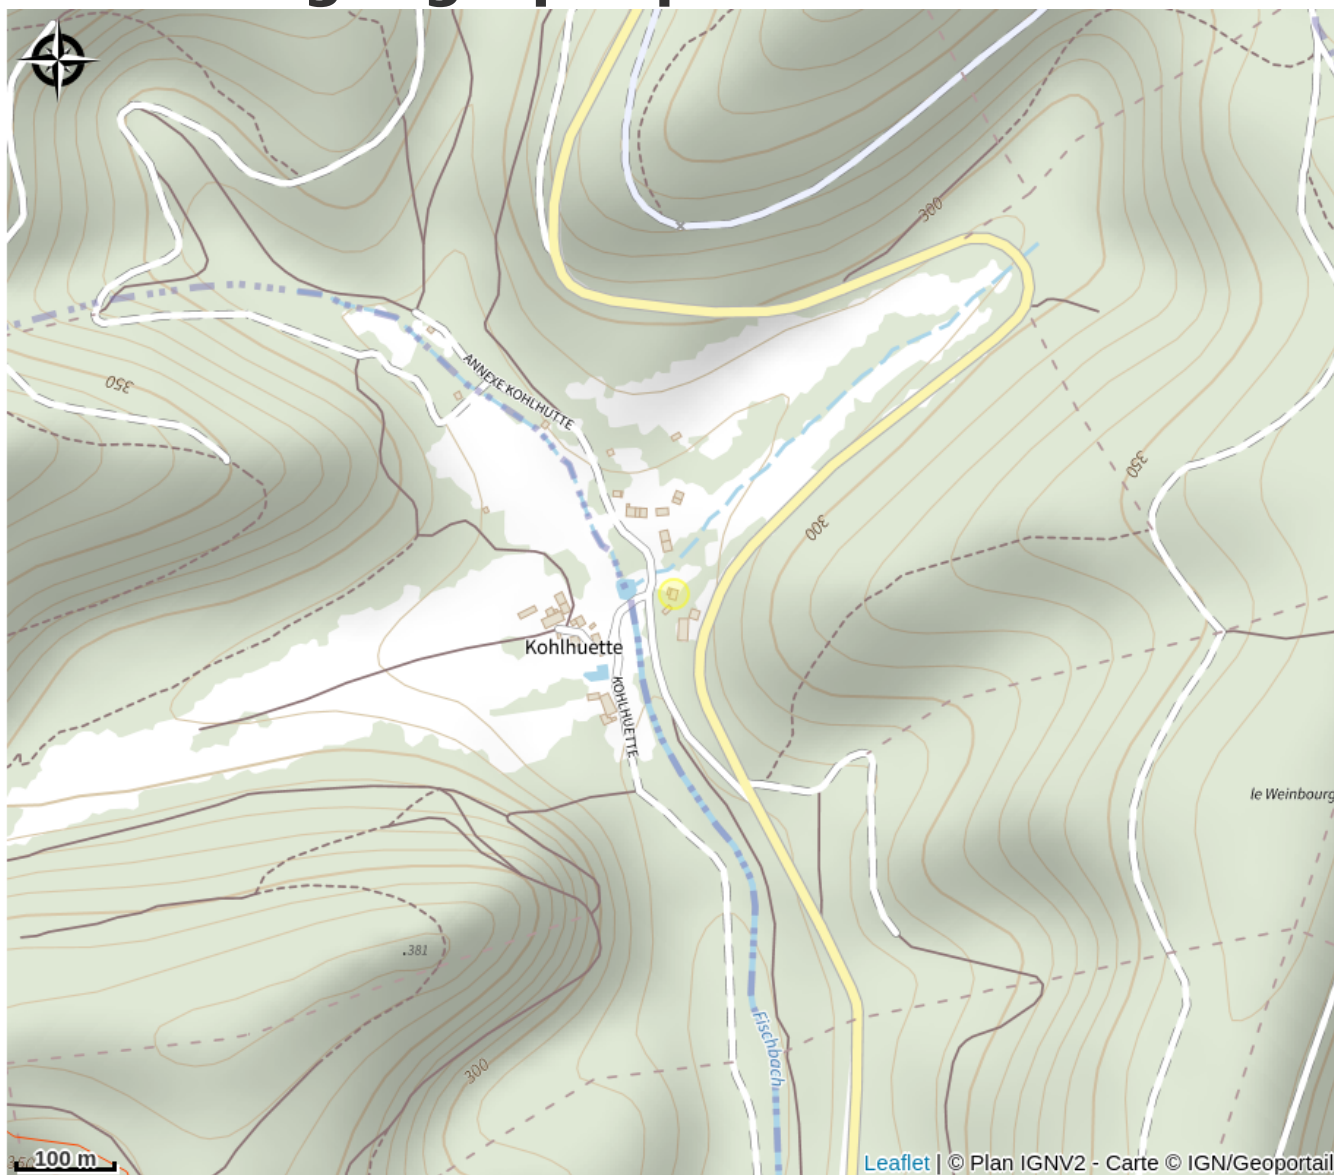

Situation géographique