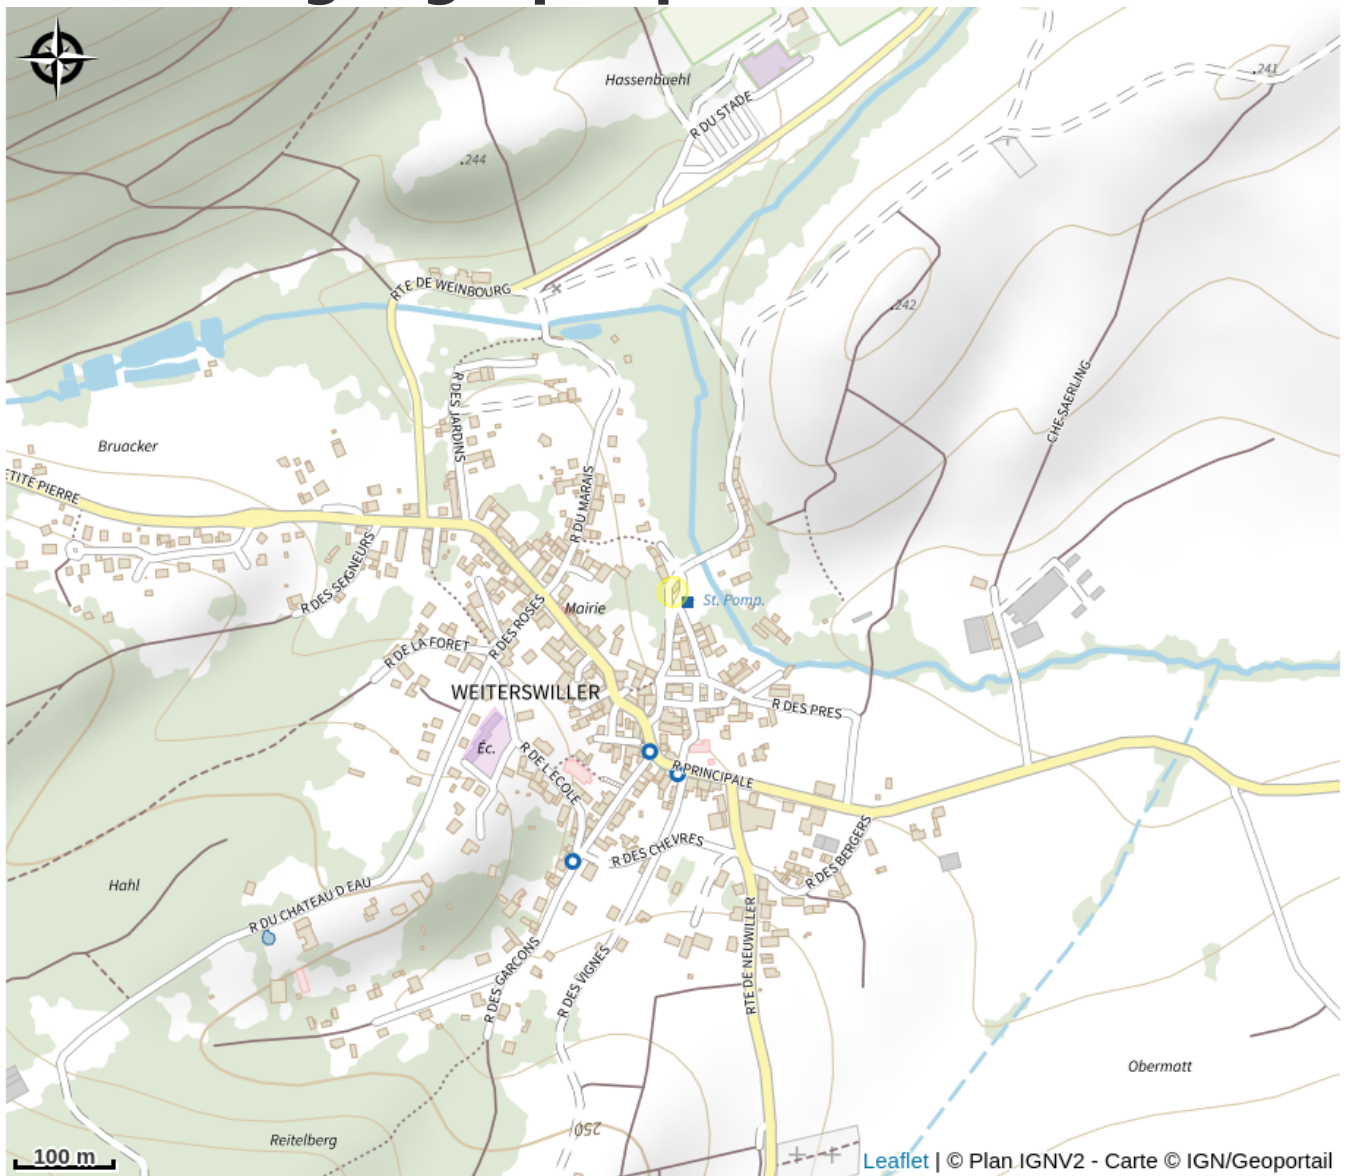

Halte gourde - L'Arbocal

Pays de Hanau

Crédit : L'arbocal

Infos pratiques

Catégorie : Haltes Gourde

Description

ROBINET EXTERIEUR

Robinet d'eau du réseau à gauche de la porte d'entrée

Situation géographique

Toutes les informations pratiques

Contact

11 rue du soleil
67340 Weiterswiller
Tél. : 03 88 70 89 94
Tél. : 0673466857
contact@arbocal.eu
<http://www.arbocal.eu>