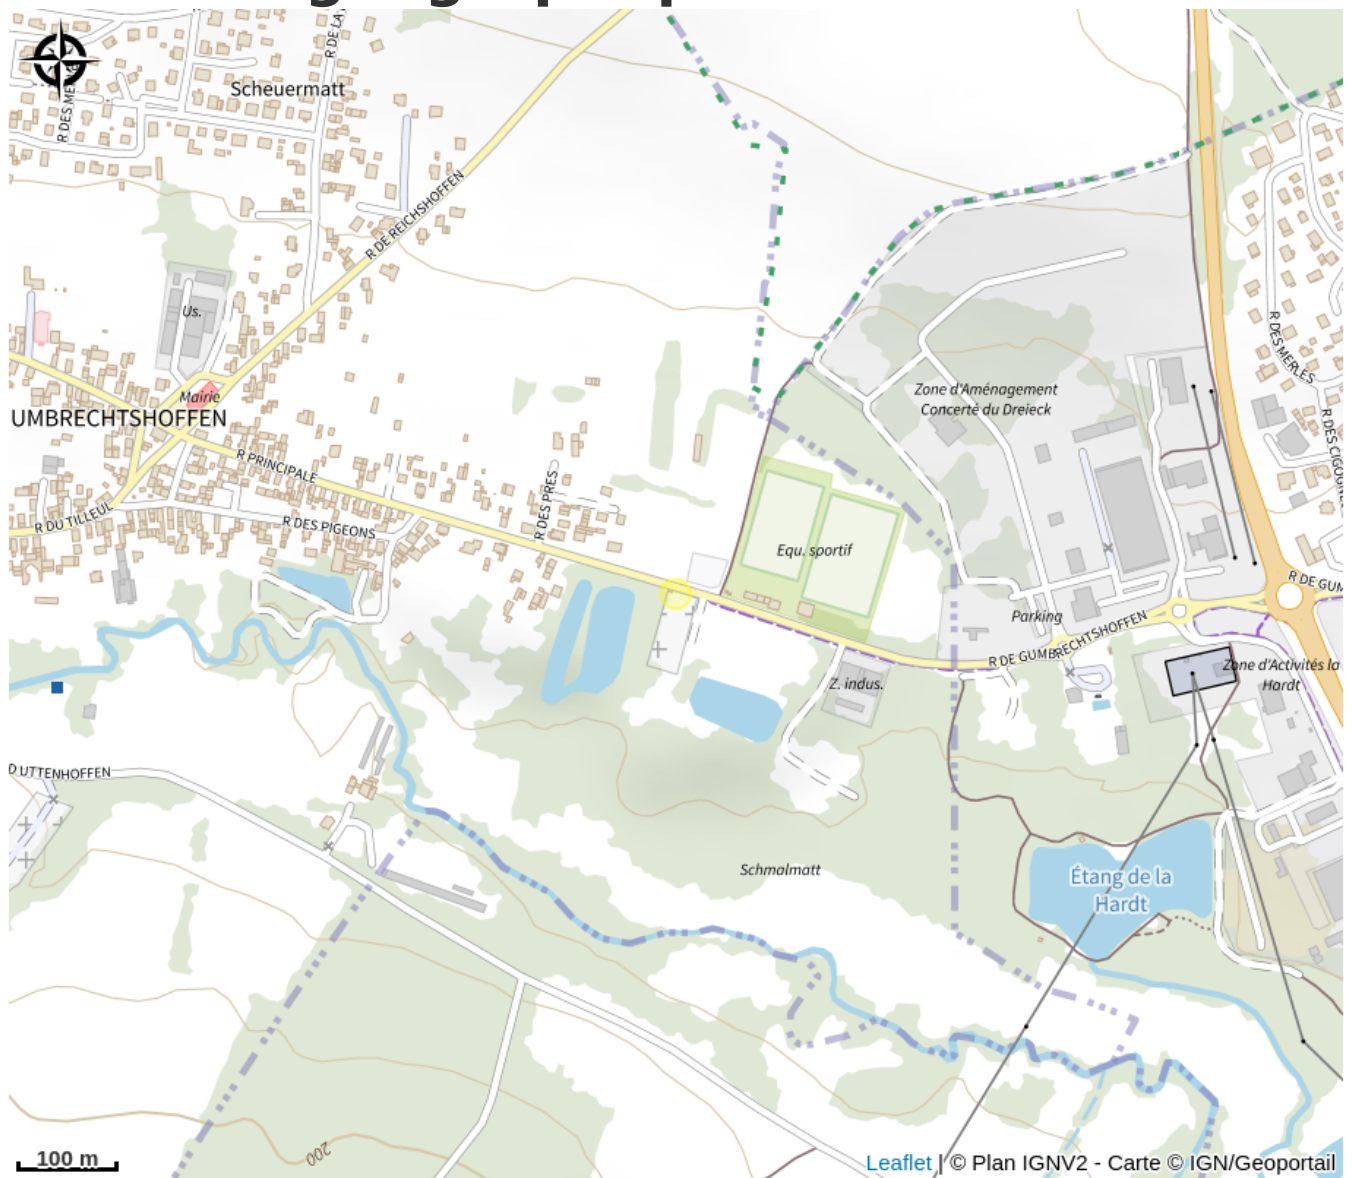

# Points d'eau potable Dambach - Neunhoffen

Alsace Verte

## Infos pratiques

Catégorie : Haltes Gourde

# Description

Différents points d'eau potable :

- A Dambach : entrée du village sur la placette, parking de l'école, en contre bas de la maire rue du Hohenfels
- A Neunhoffen : parking au centre du village en allant vers Philippsbourg

# Situation géographique