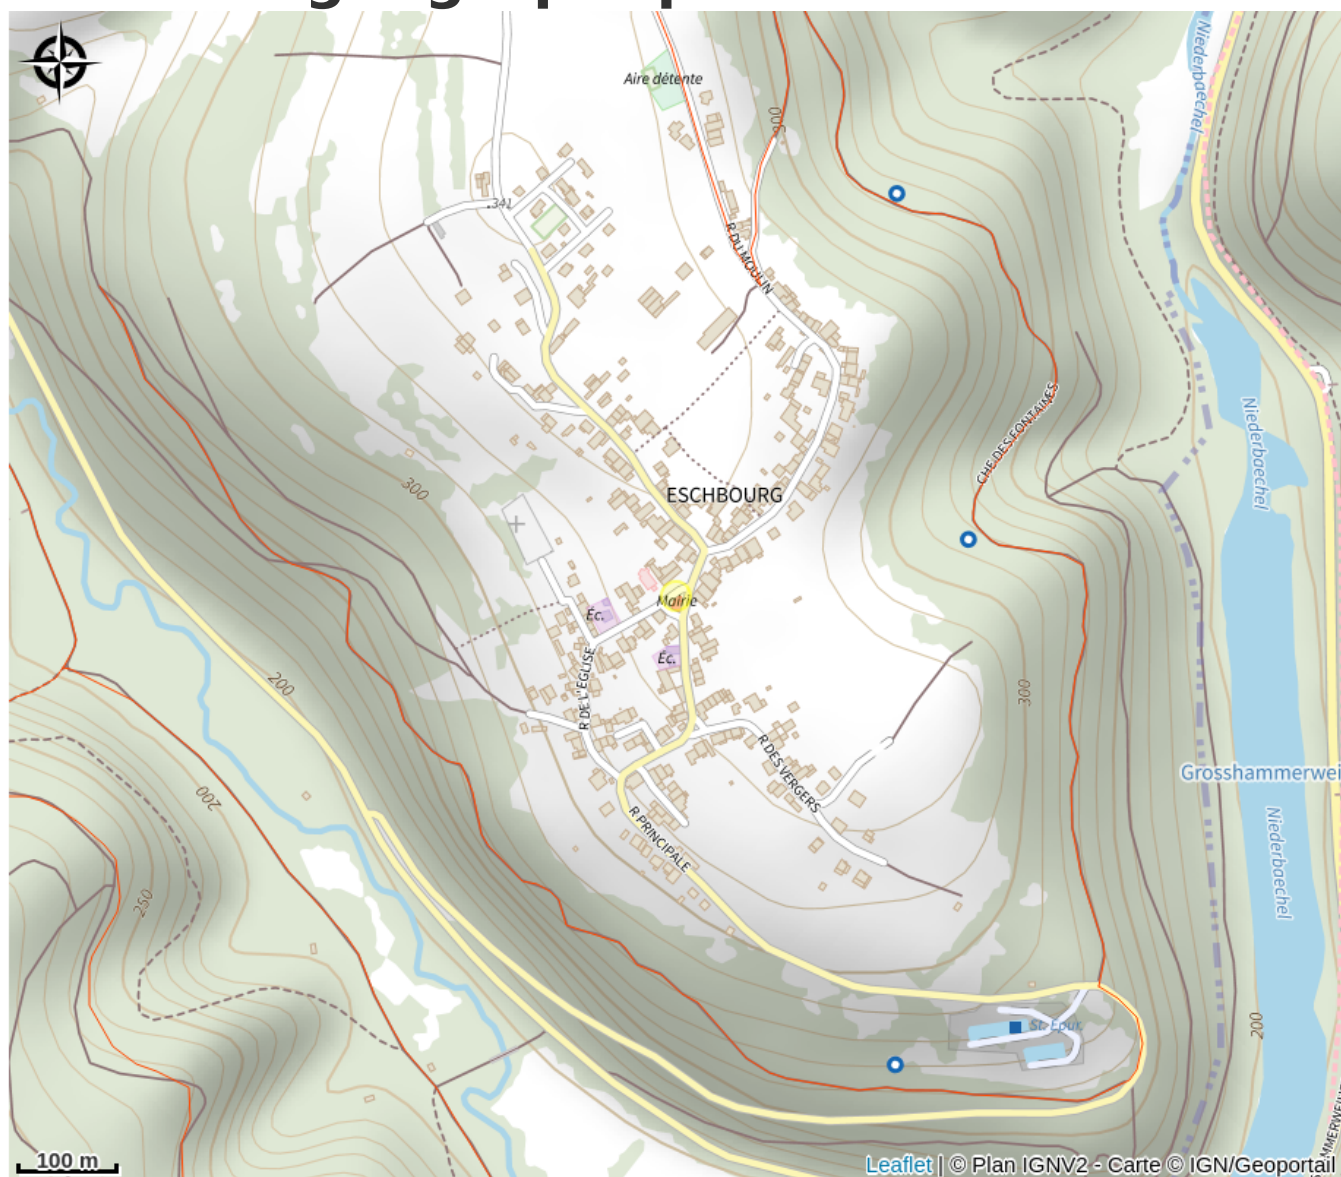

Situation géographique