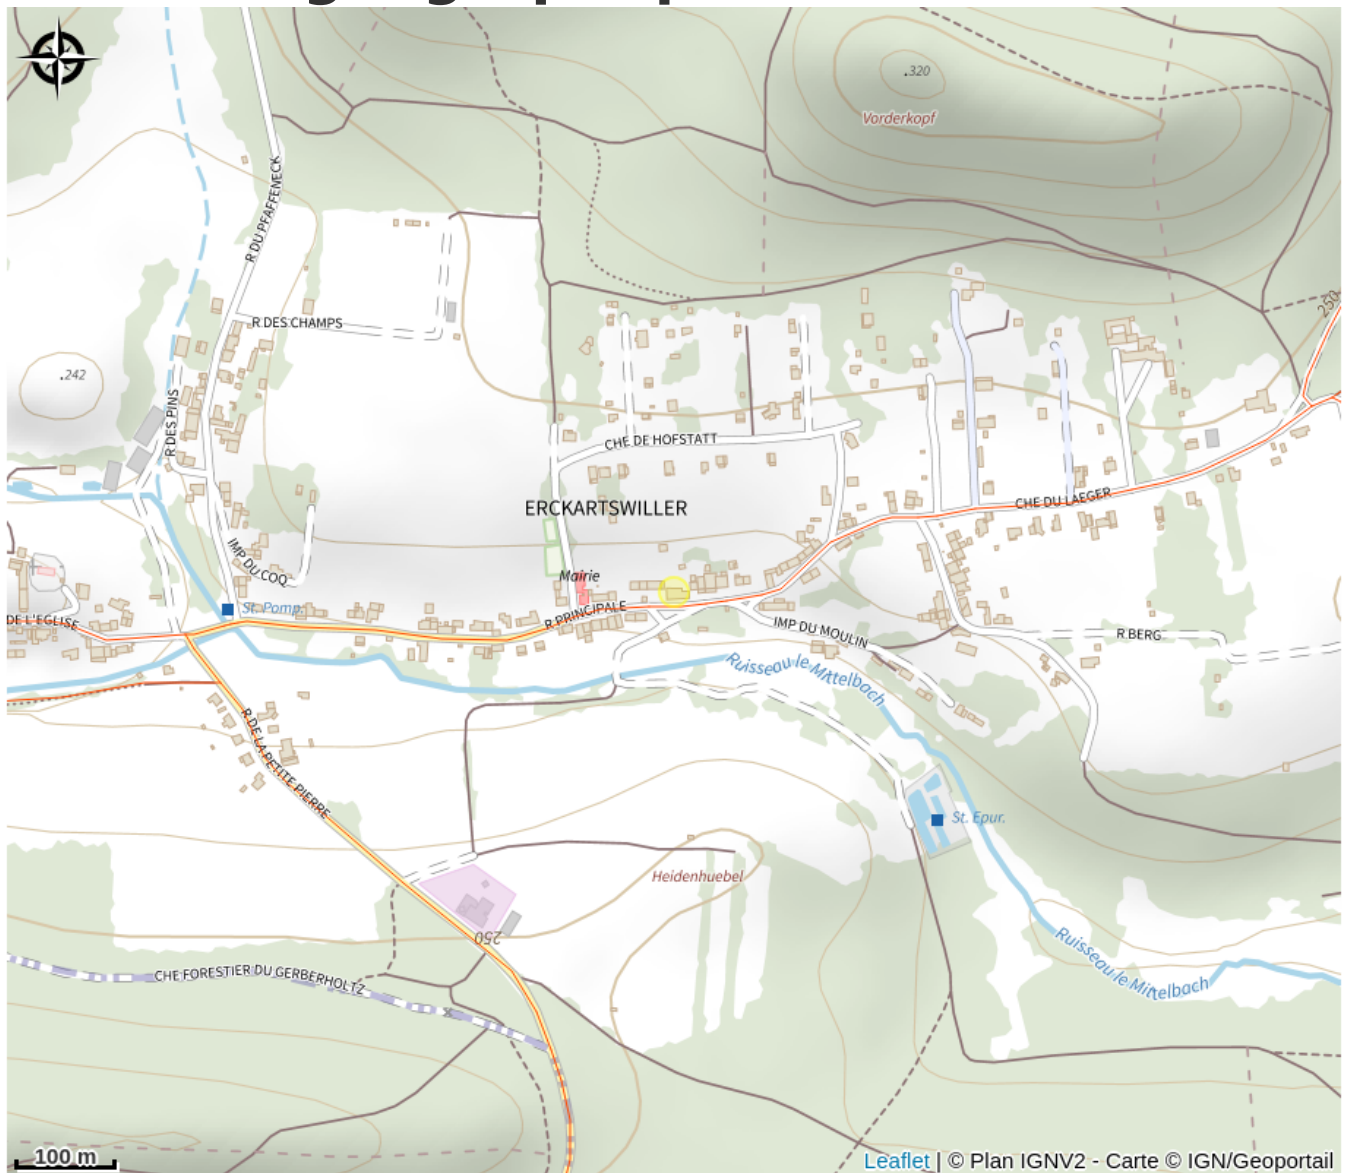

Halte gourde - La Petite Maison

Pays de la Petite Pierre

Crédit : (c)GoogleStreetView

Infos pratiques

Catégorie : Haltes Gourde

Description

Particulier- horaire pouvant varier

Situation géographique