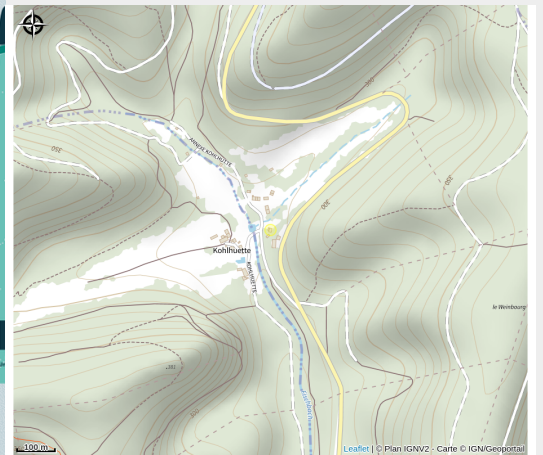

Halte gourde - L'atelier de Gilou

Pays de la Petite Pierre

Crédit : Halte Gourde

Infos pratiques

Catégorie : Haltes Gourde

Description

maison blanche aux volets bleu. point d'eau à l'arrière de la maison sur la terrasse