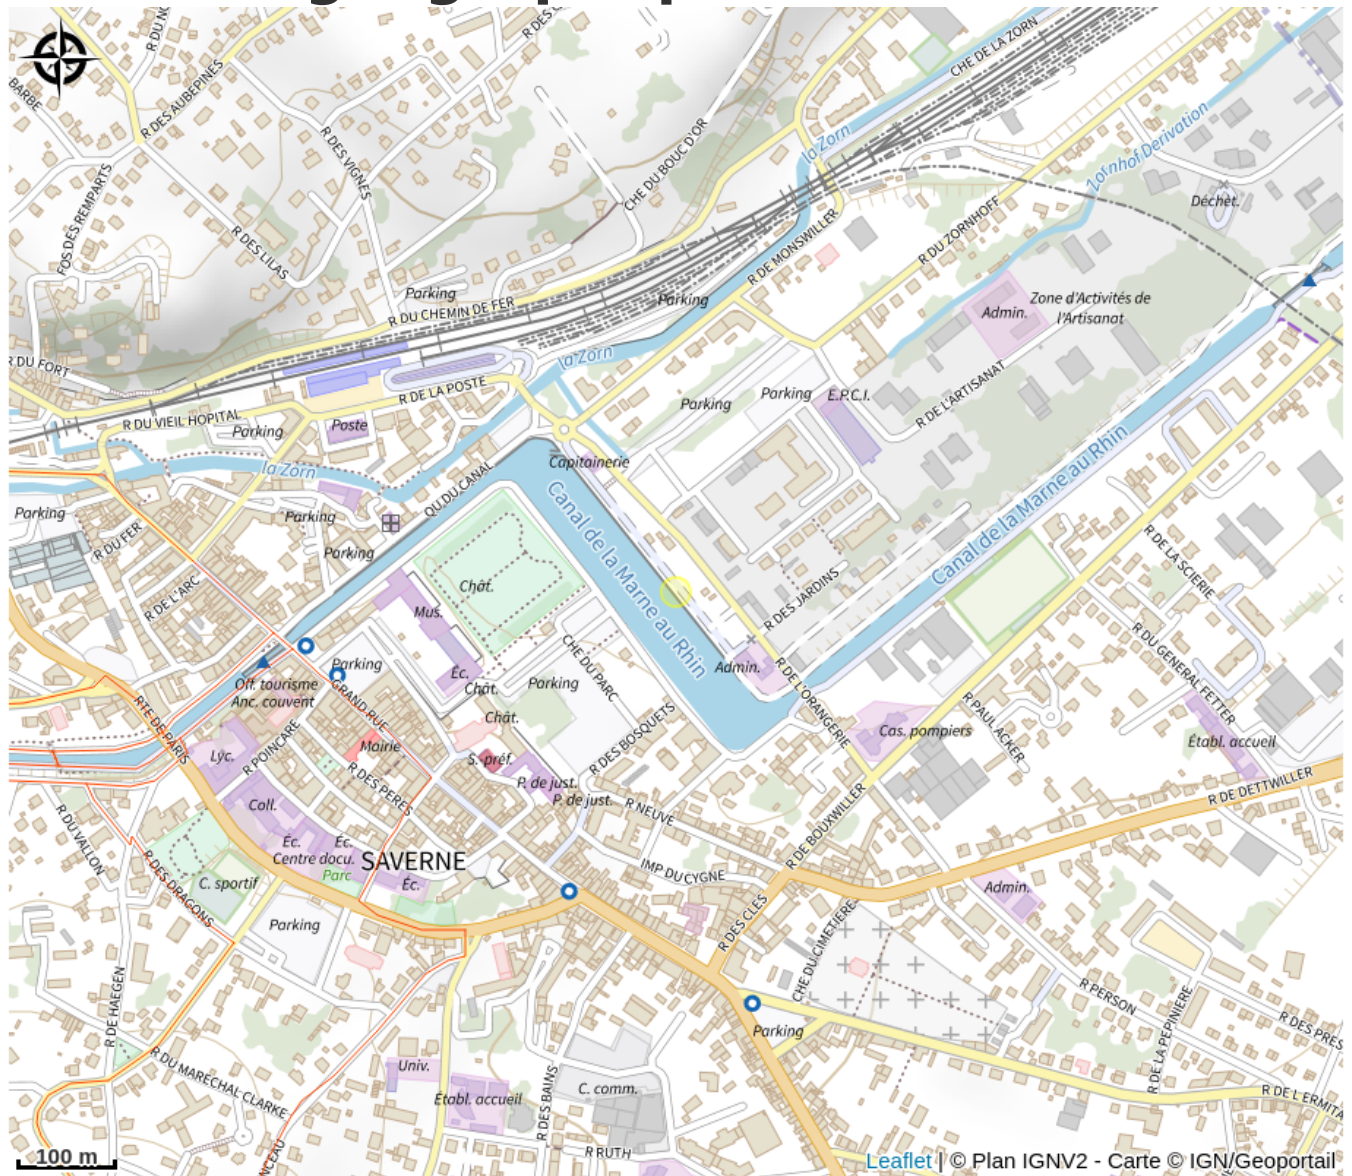

Situation géographique