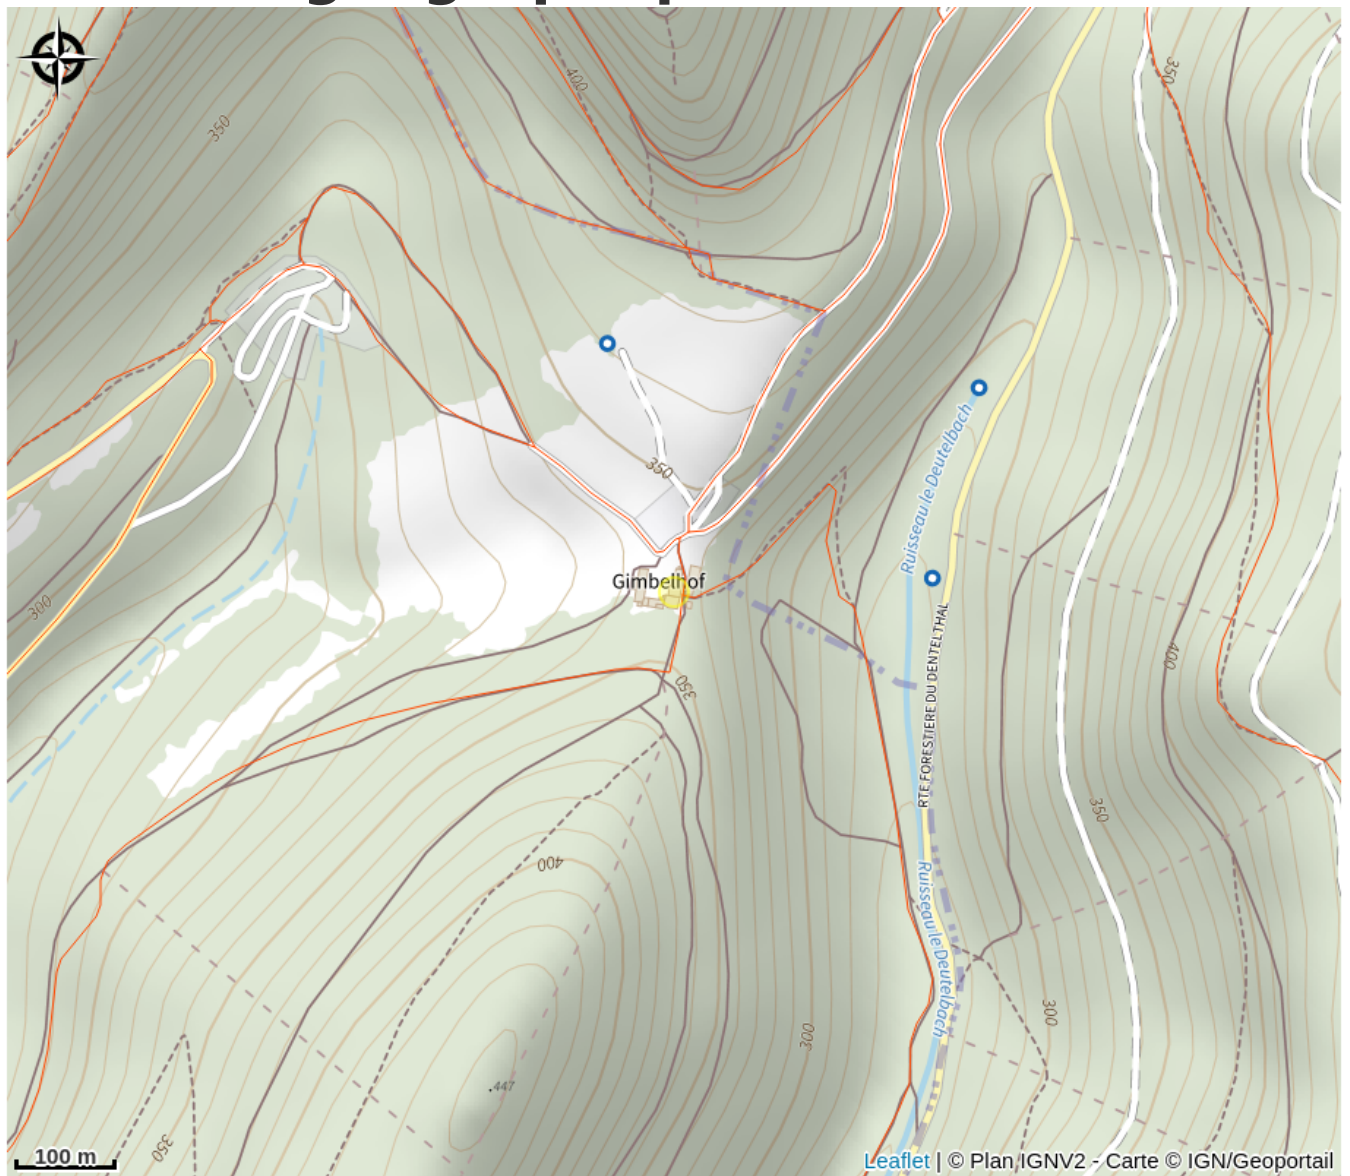

Halte gourde - Ferme Gimbelhof

Alsace Verte

Crédit : Pnrvn

Infos pratiques

Catégorie : Haltes Gourde

Description

A côté du plan du Club Vosgien

Situation géographique