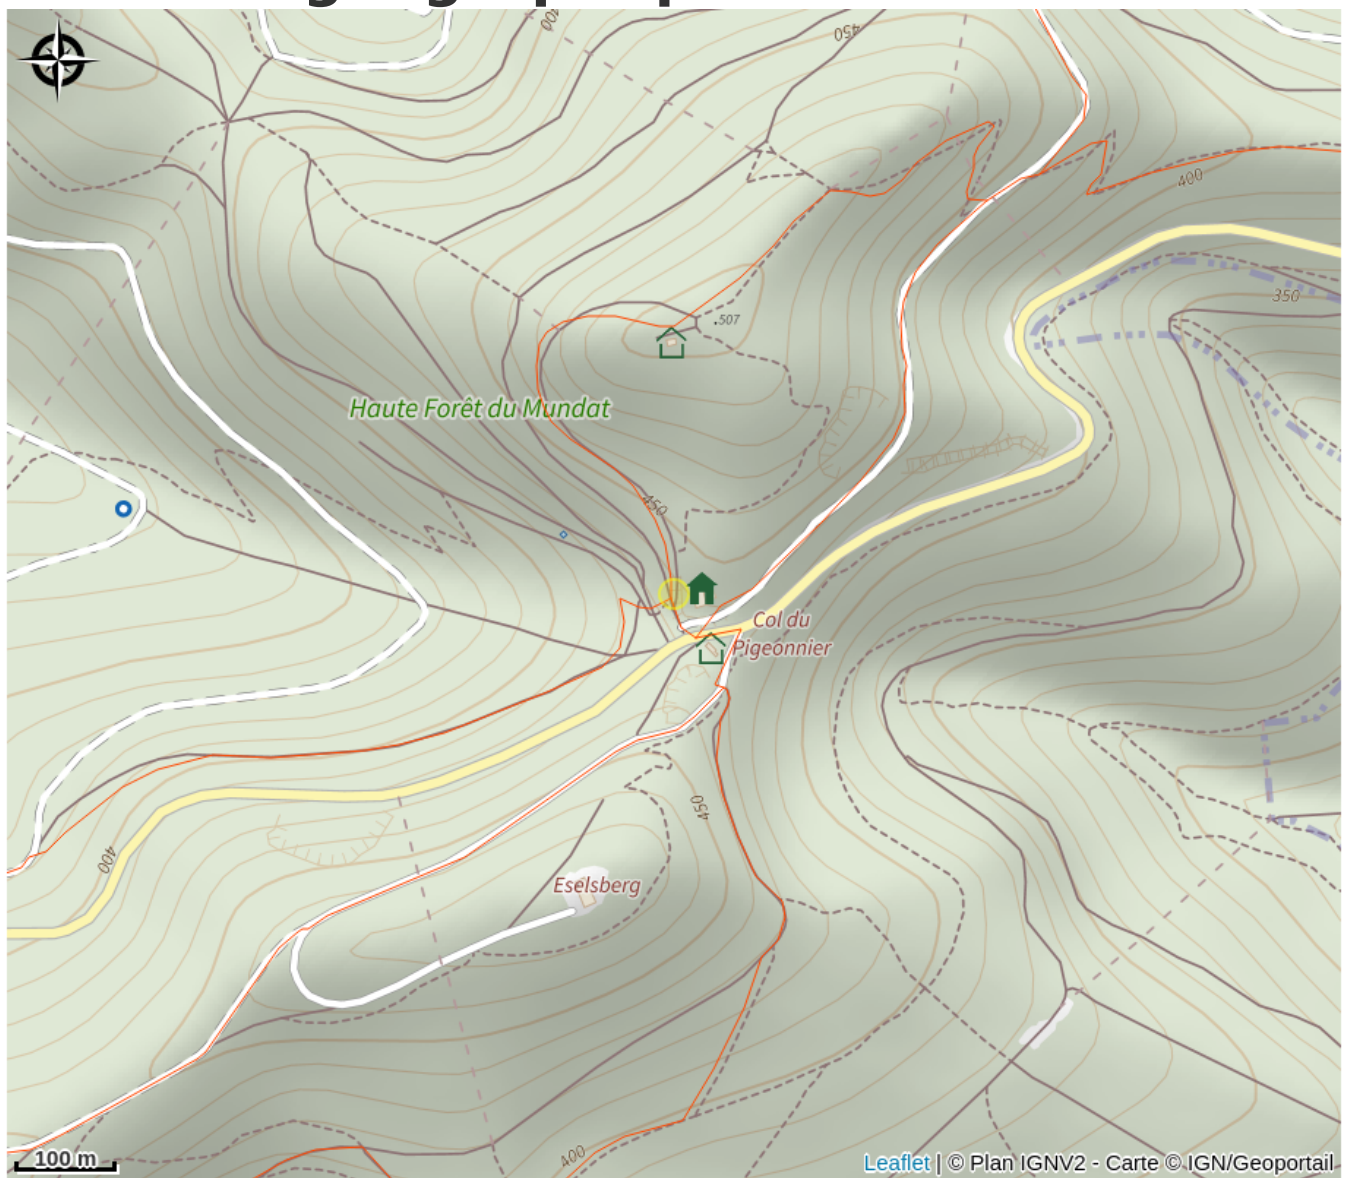

Situation géographique