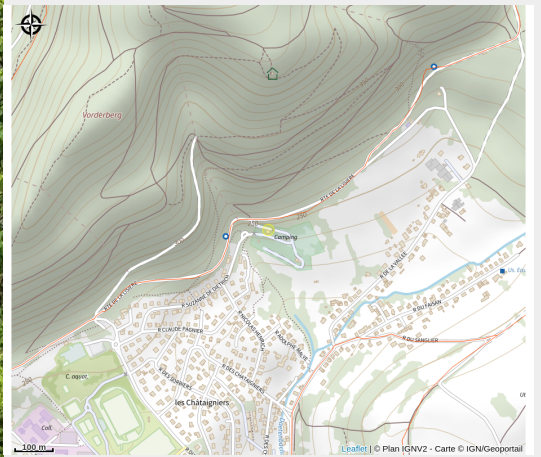

Halte gourde - Domaine du Heidenkopf

Alsace Verte

Crédit : Domaine du Heidenkopf

Infos pratiques

Catégorie : Haltes Gourde

Description

ROBINET EXTÉRIEUR : Bloc sanitaire du camping

Situation géographique